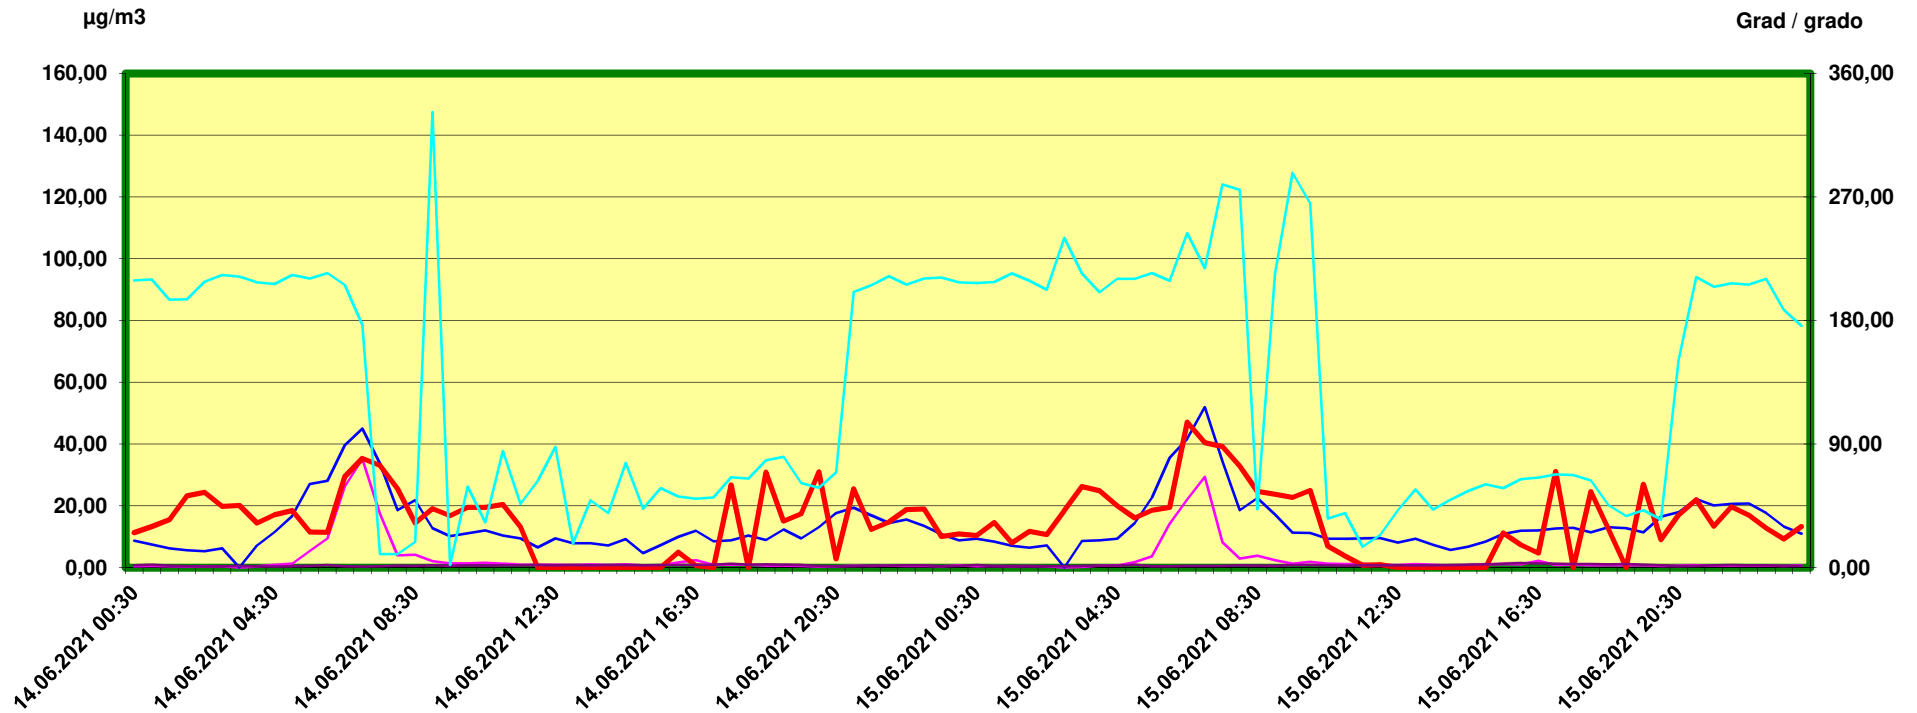

Innsbruck Sillhöhe

Zeitraum / Periodo di tempo: 14-6-2021 00:30 - 15-6-2021 24:00

Unkorrigierte Werte / Valori non corretti