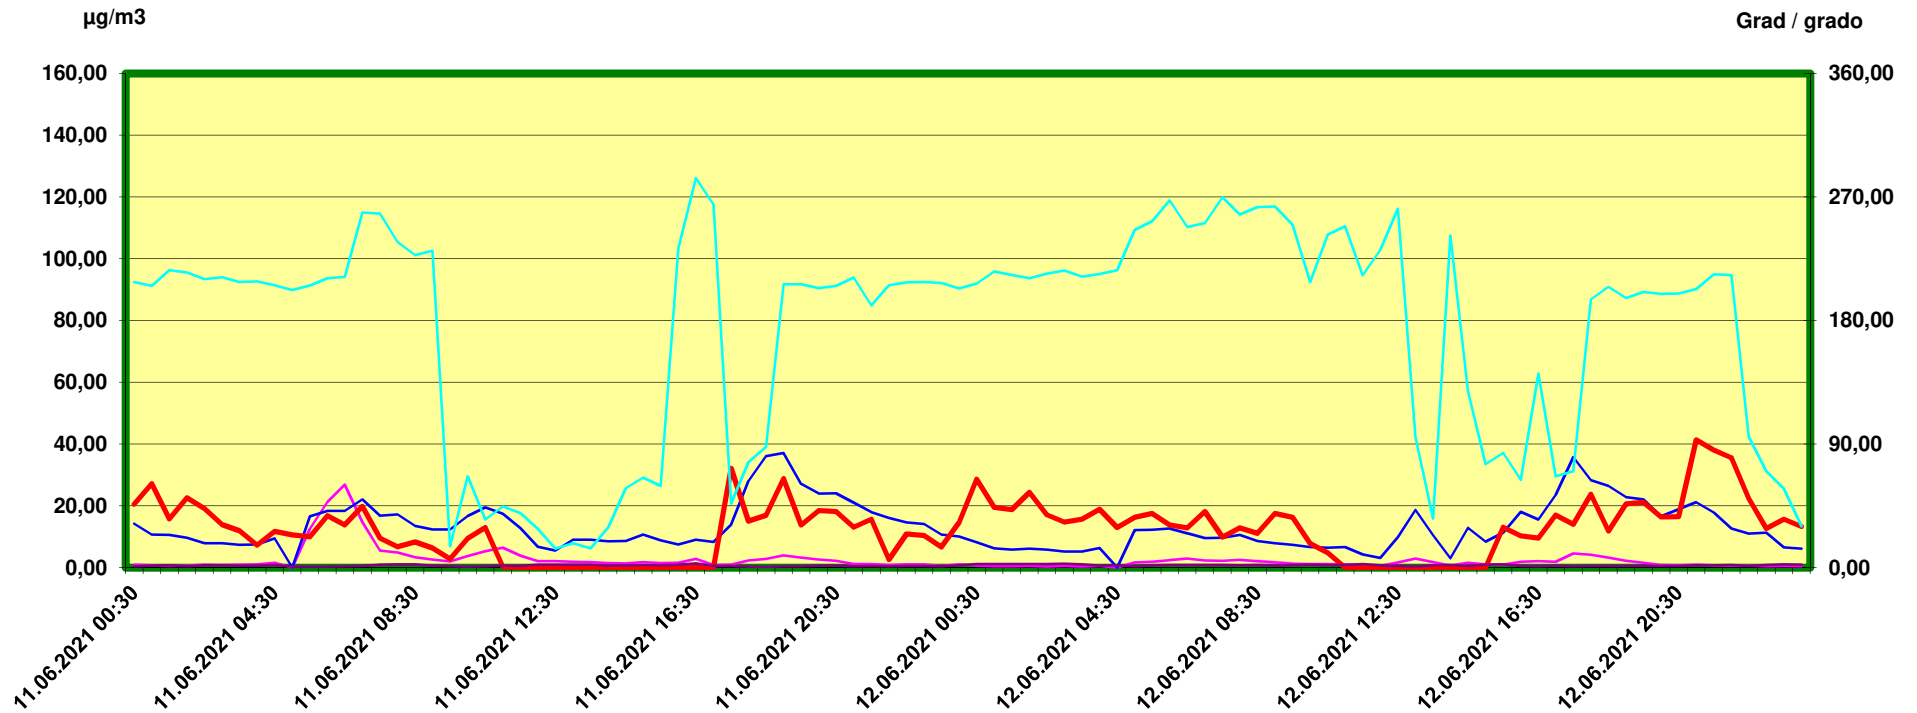

Innsbruck Sillhöfe

Zeitraum / Periodo di tempo: 11-6-2021 00:30 - 12-6-2021 24:00

Unkorrigierte Werte / Valori non corretti