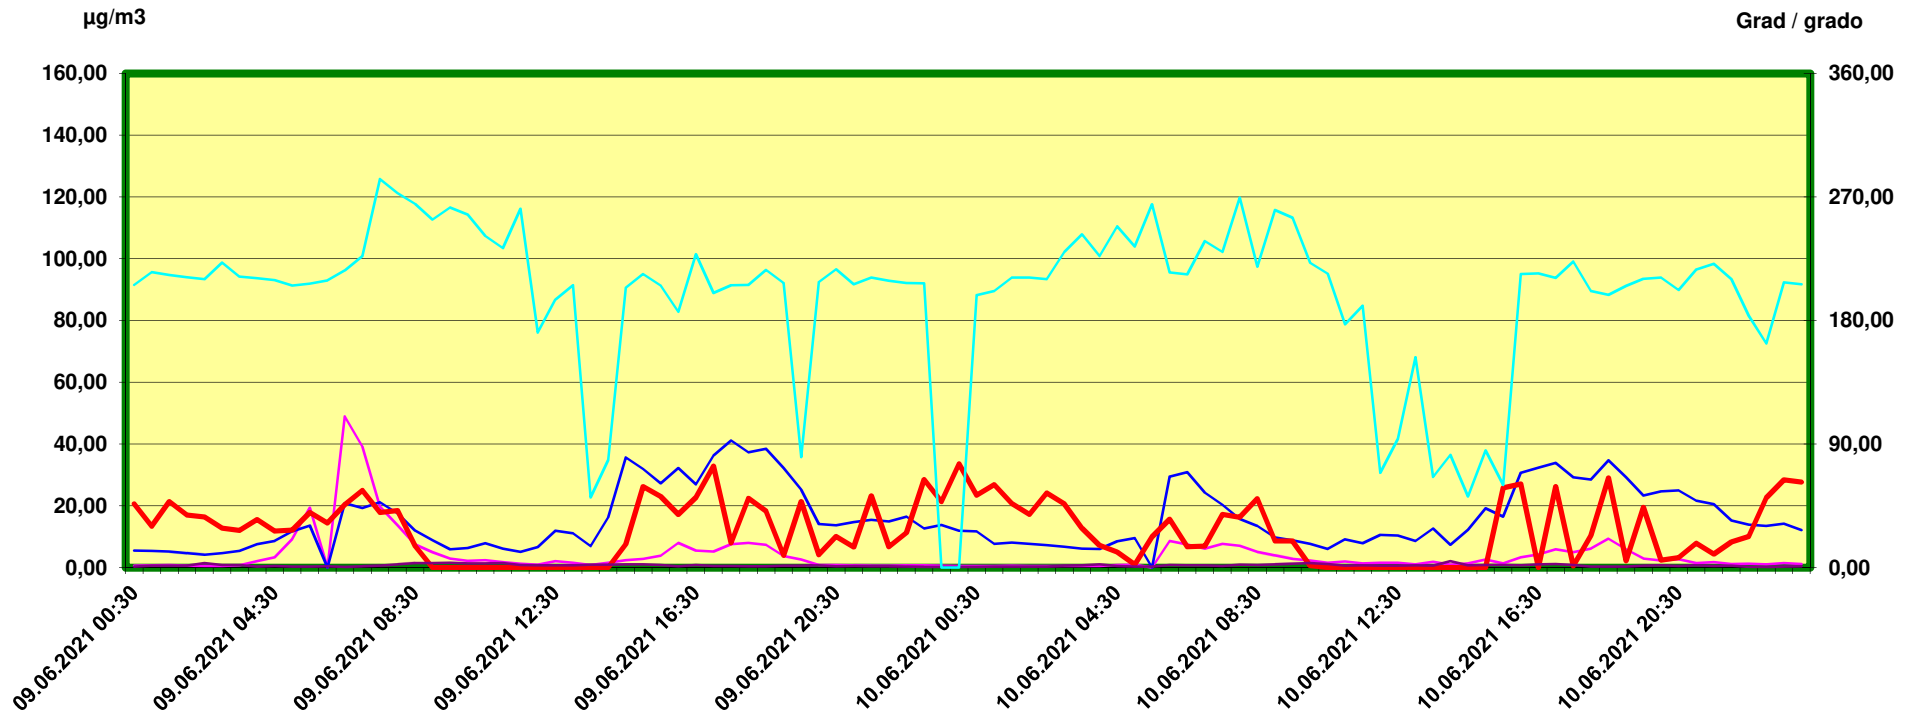

Innsbruck Sillhöhe

Zeitraum / Periodo di tempo: 9-6-2021 00:30 - 10-6-2021 24:00

Unkorrigierte Werte / Valori non corretti