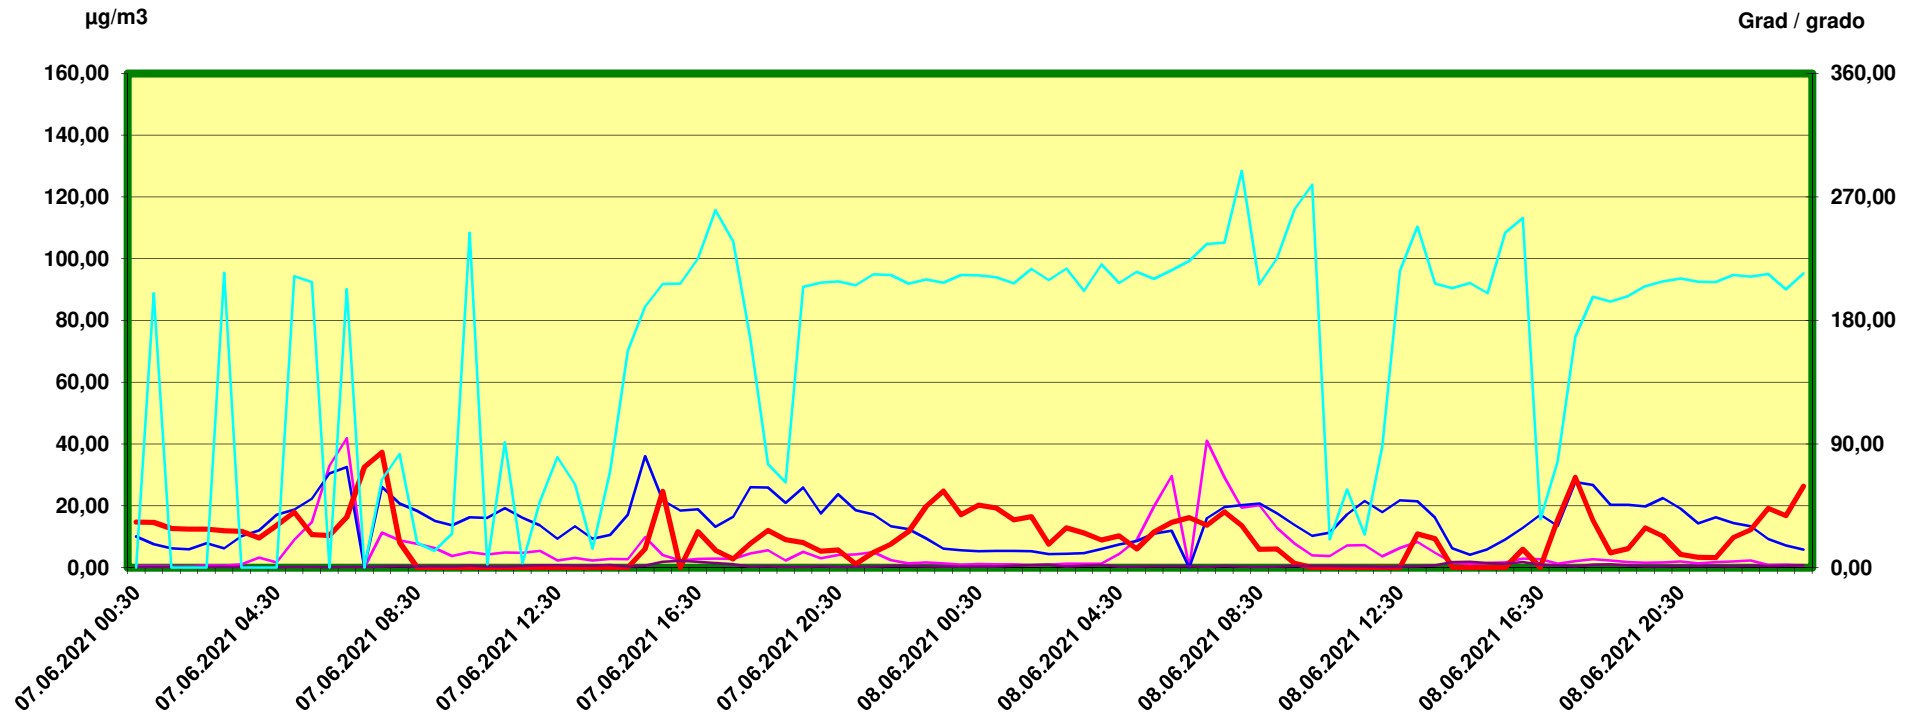

Innsbruck Sillhöfe

Zeitraum / Periodo di tempo: 7-6-2021 00:30 - 8-6-2021 24:00

Unkorrigierte Werte / Valori non corretti