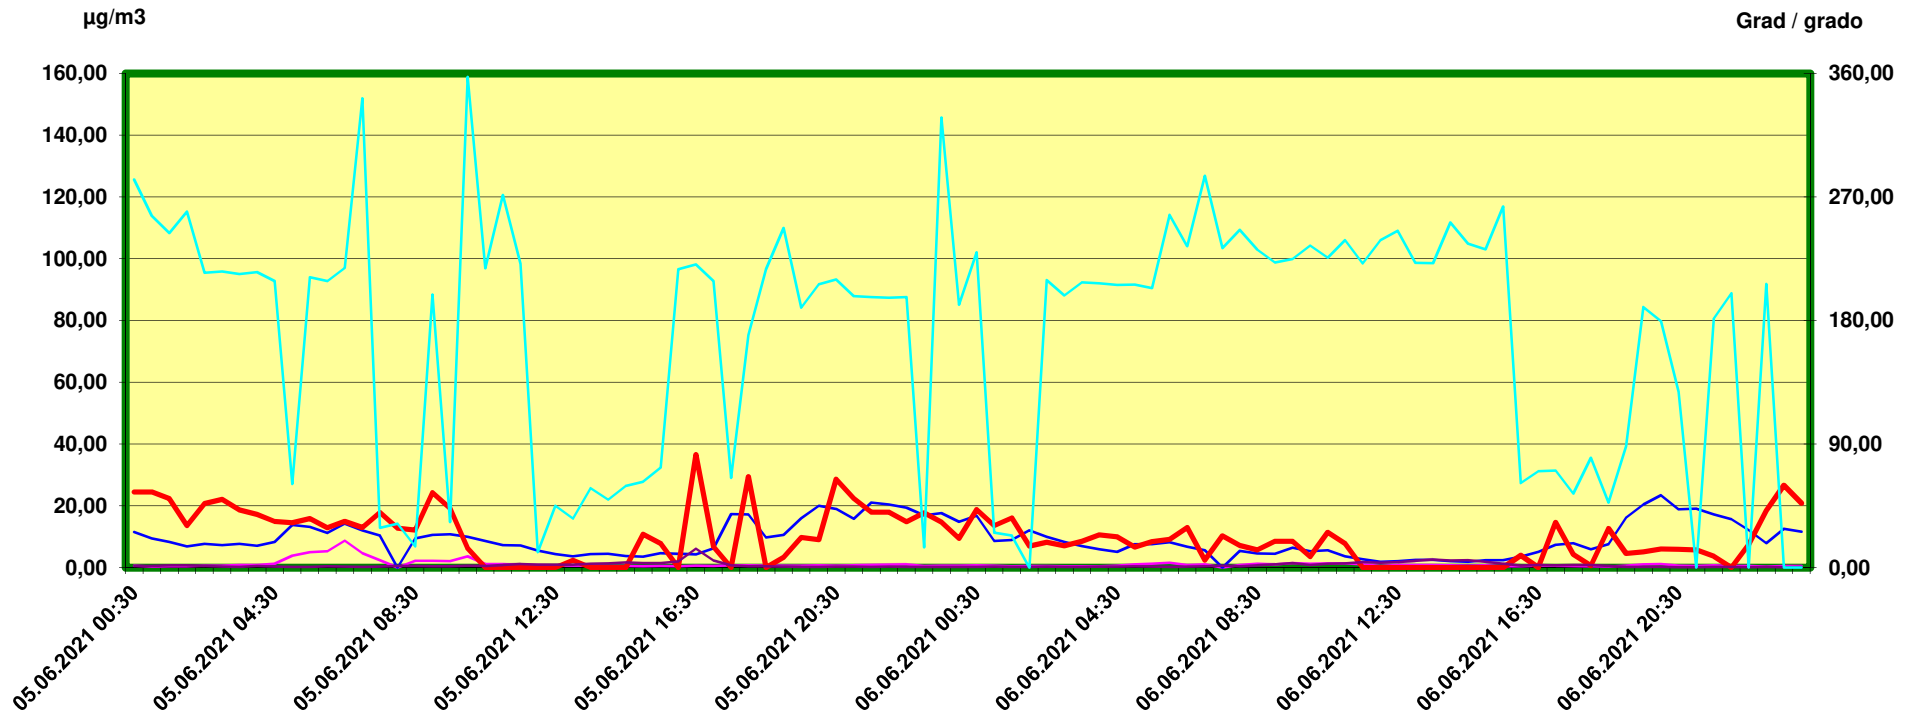

Innsbruck Sillhöhe

Zeitraum / Periodo di tempo: 5-6-2021 00:30 - 6-6-2021 24:00

Unkorrigierte Werte / Valori non corretti