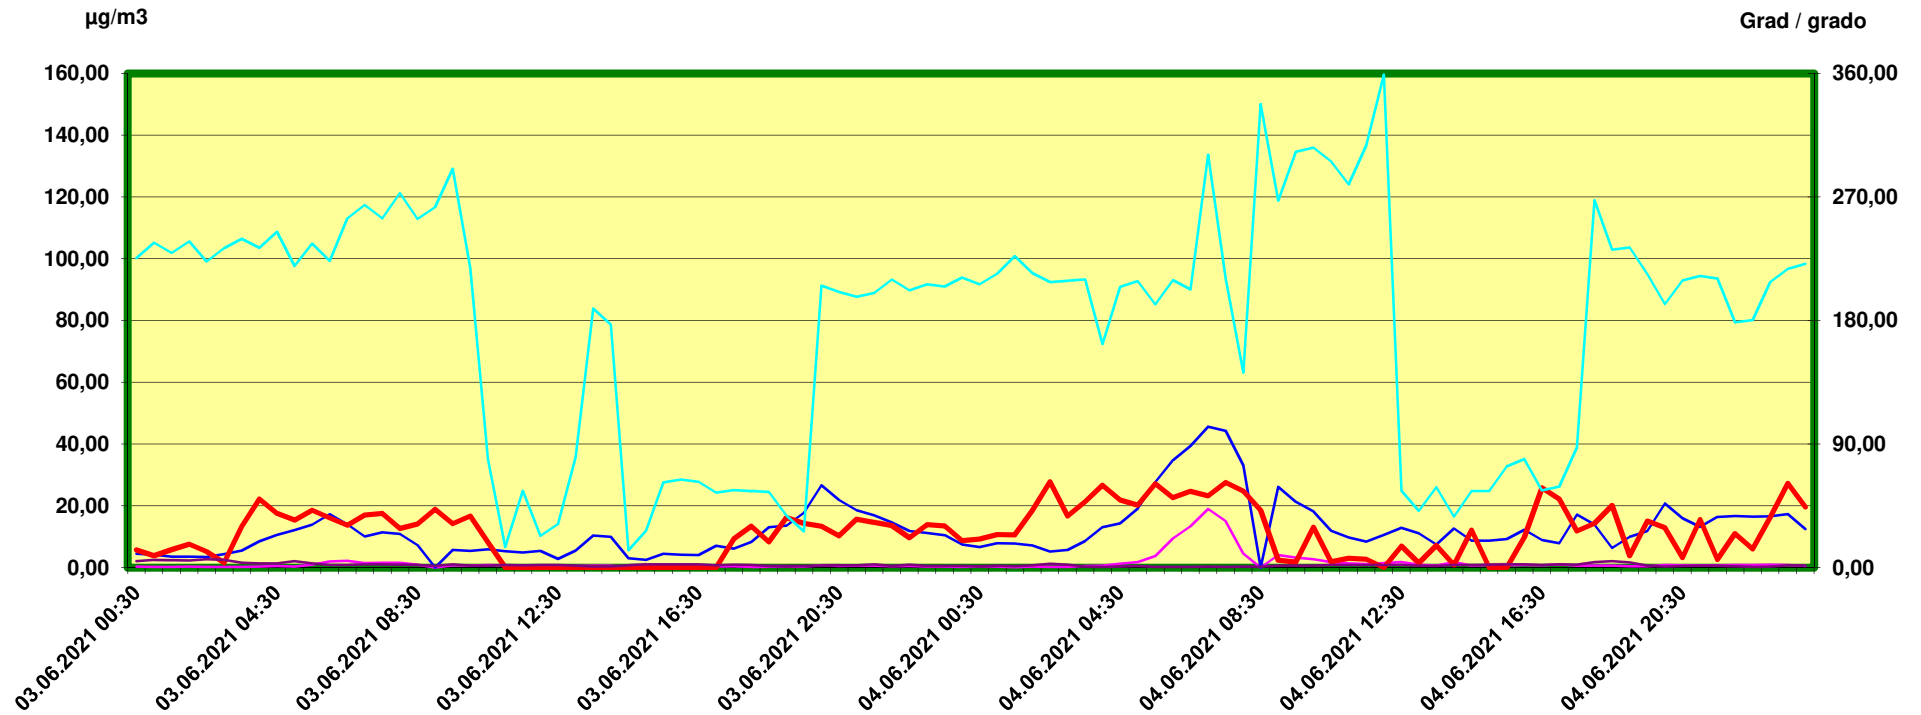

Innsbruck Sillhöhe

Zeitraum / Periodo di tempo: 3-6-2021 00:30 - 4-6-2021 24:00

Unkorrigierte Werte / Valori non corretti