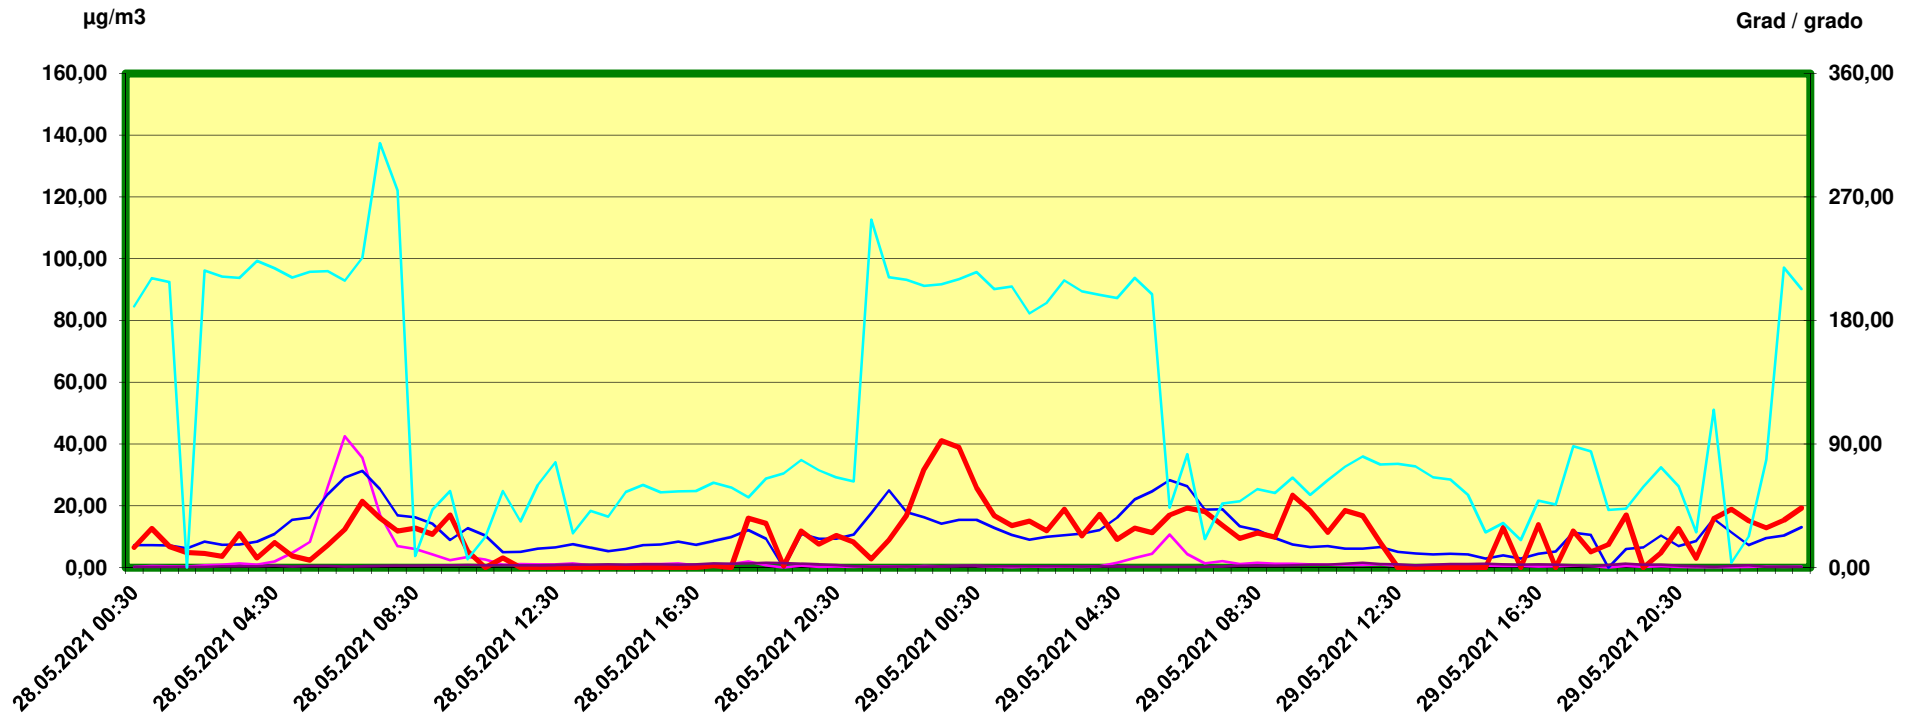

Innsbruck Sillhöhe

Zeitraum / Periodo di tempo: 28-5-2021 00:30 - 29-5-2021 24:00

Unkorrigierte Werte / Valori non corretti