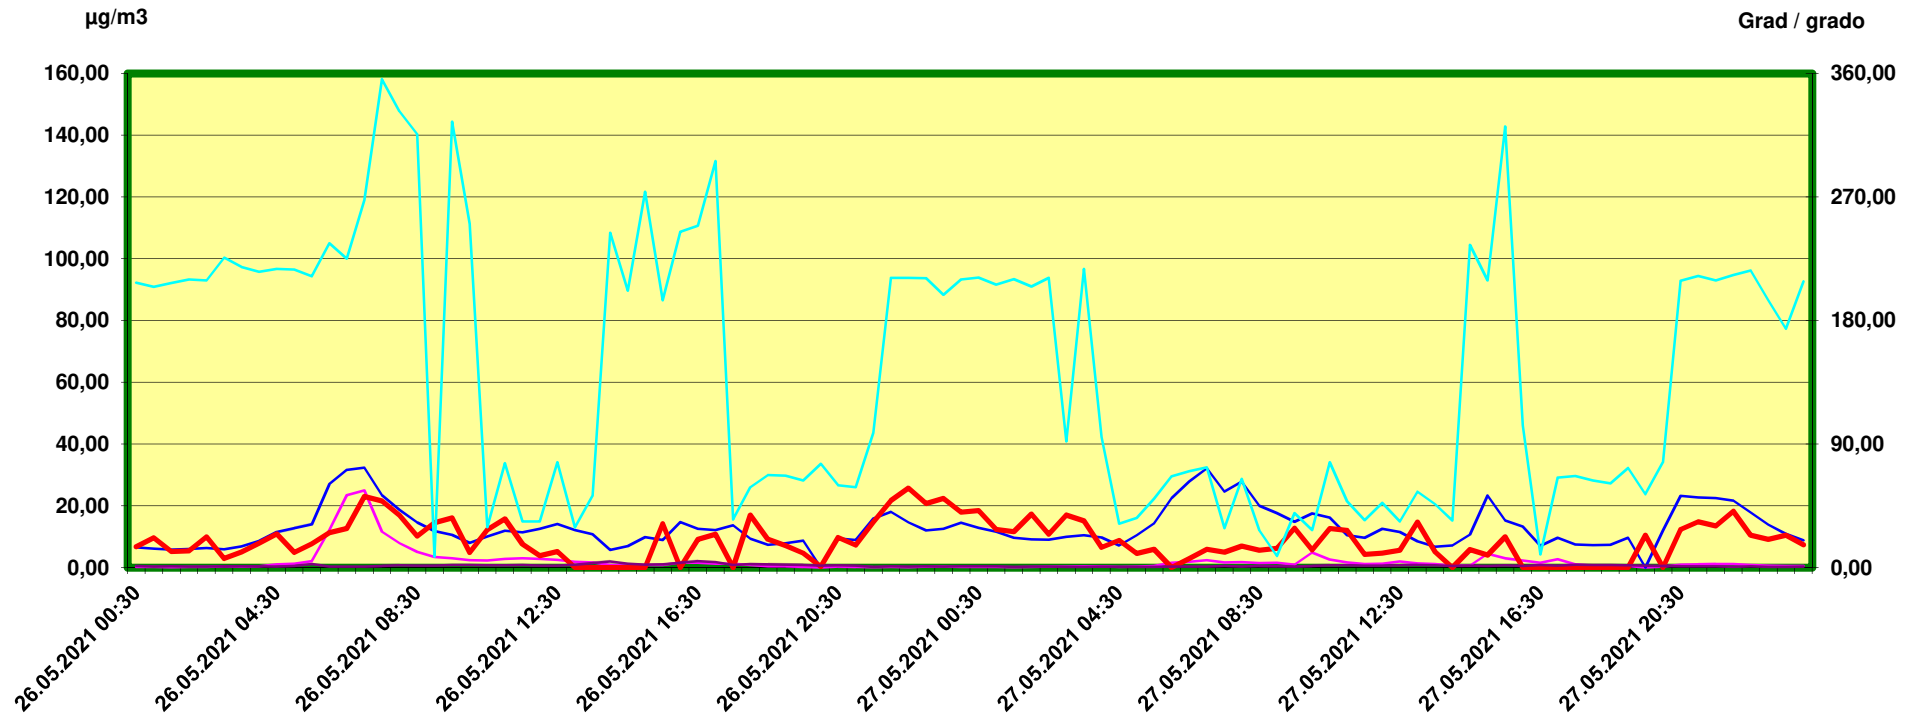

Innsbruck Sillhöhe

Zeitraum / Periodo di tempo: 26-5-2021 00:30 - 27-5-2021 24:00

Unkorrigierte Werte / Valori non corretti