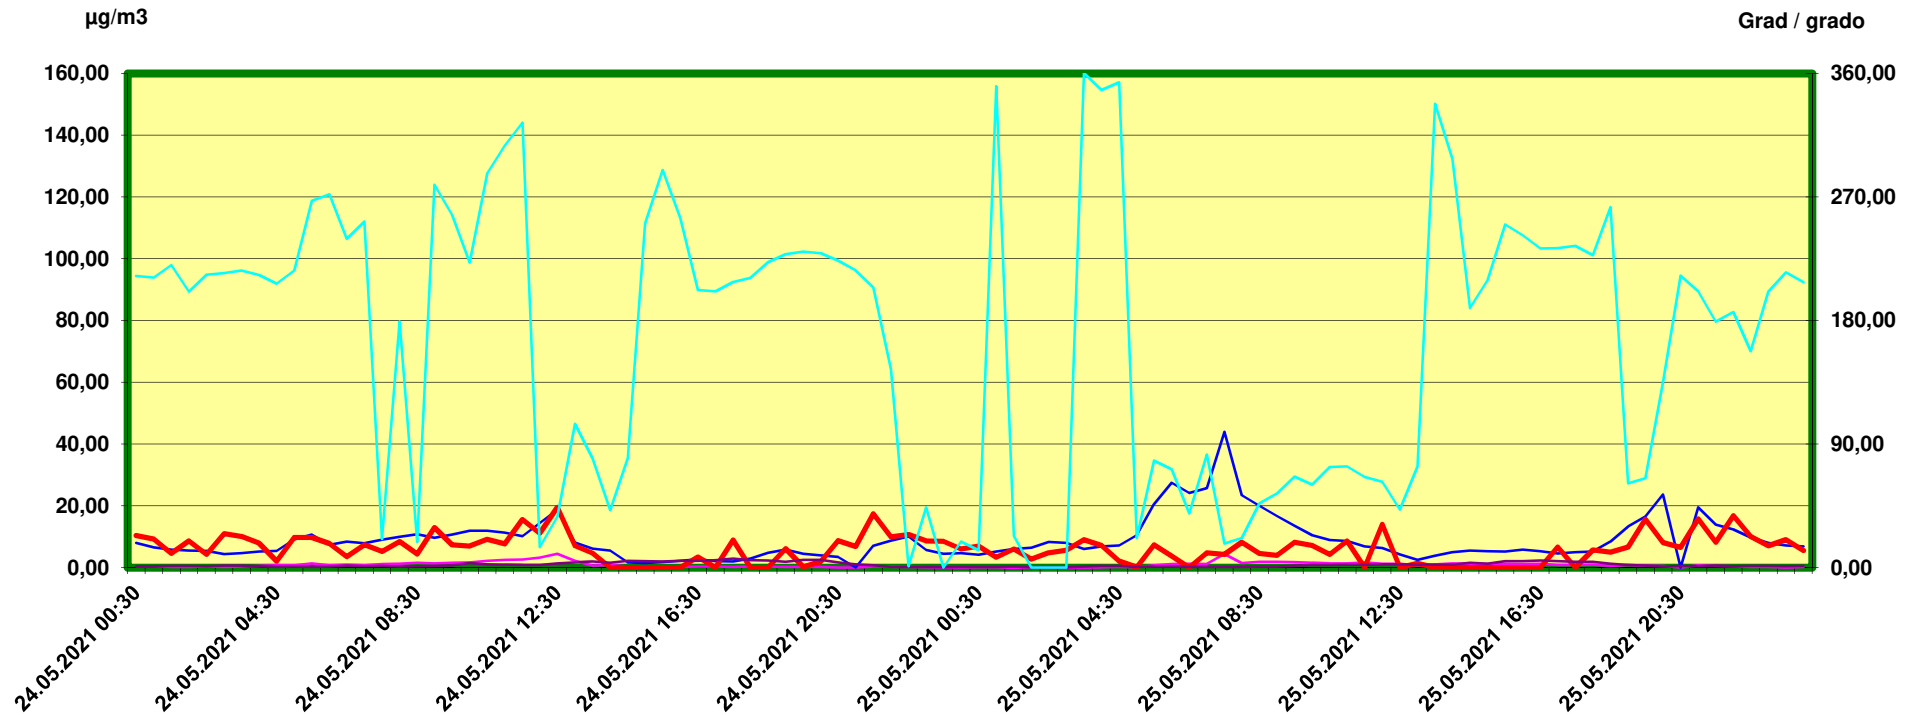

Innsbruck Sillhöhe

Zeitraum / Periodo di tempo: 24-5-2021 00:30 - 25-5-2021 24:00

Unkorrigierte Werte / Valori non corretti