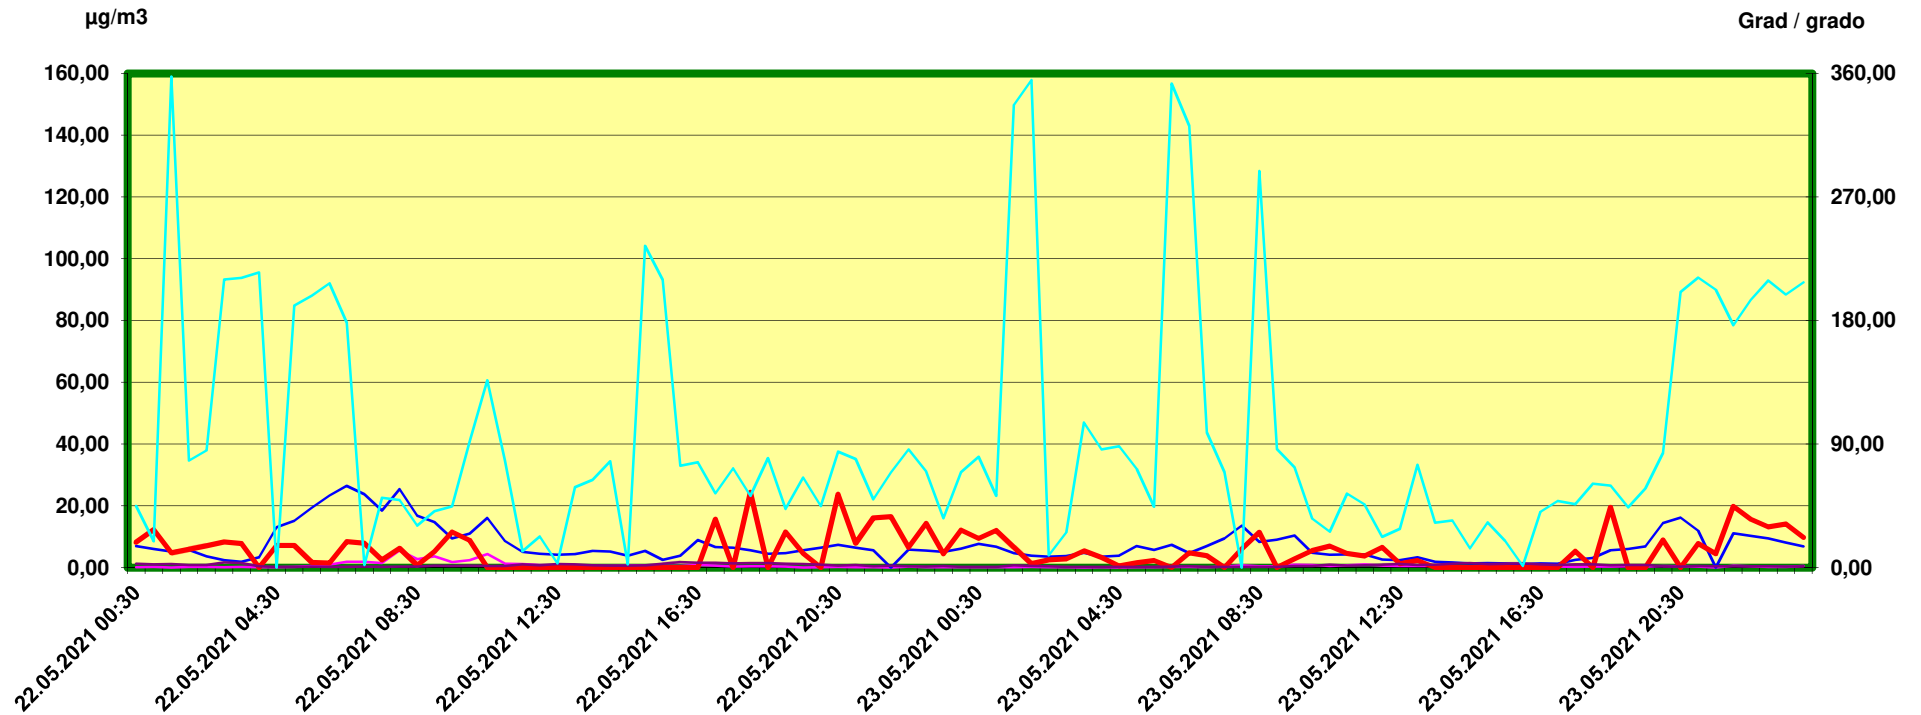

Innsbruck Sillhöhe

Zeitraum / Periodo di tempo: 22-5-2021 00:30 - 23-5-2021 24:00

Unkorrigierte Werte / Valori non corretti