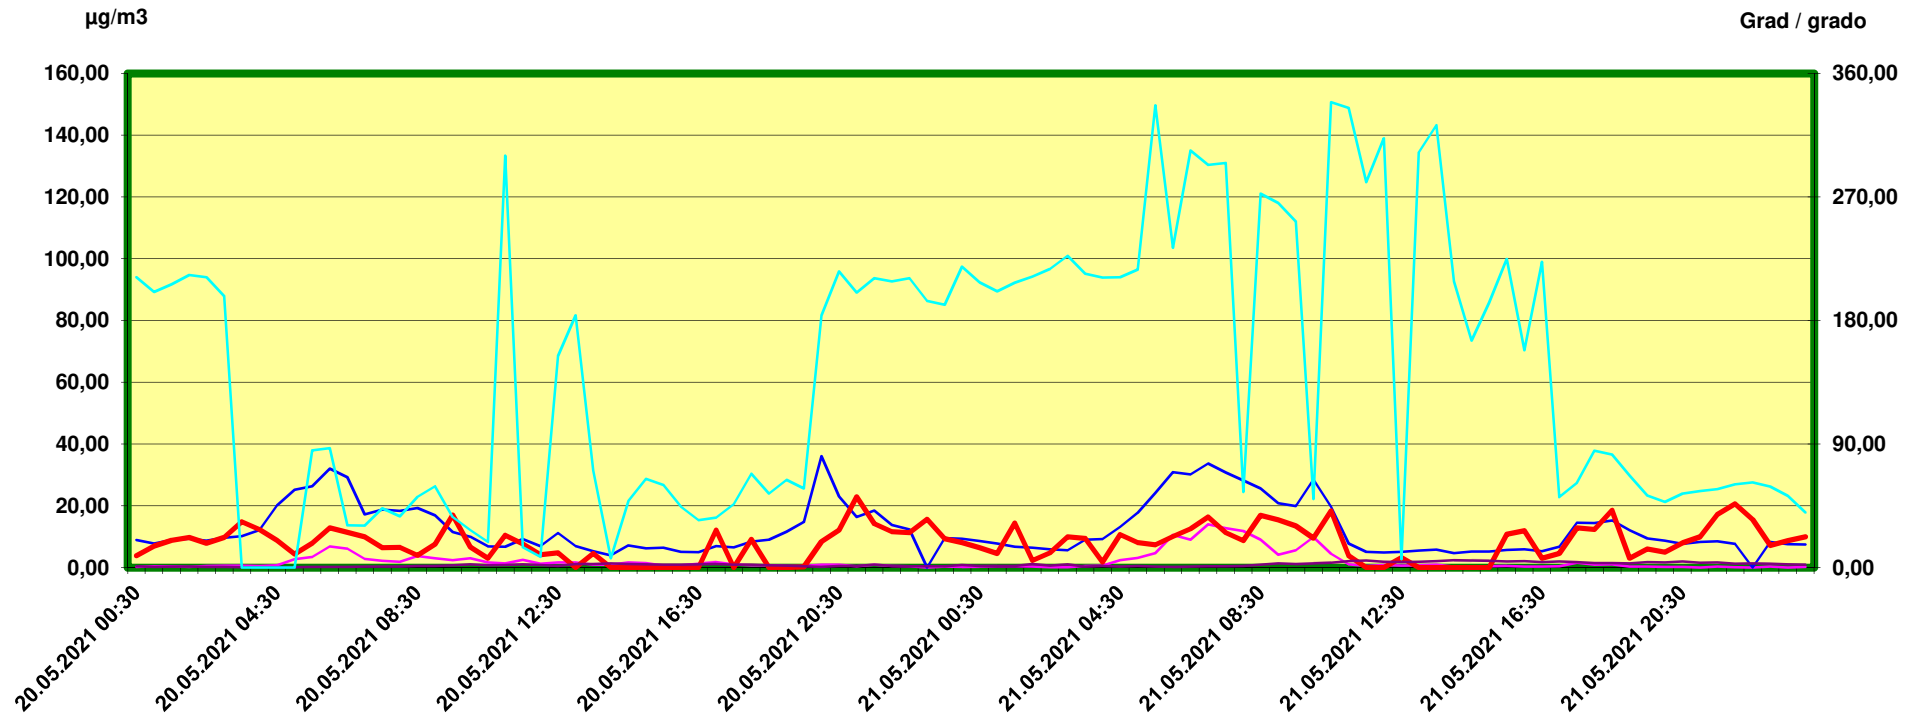

## Innsbruck Sillhöhe

Zeitraum / Periodo di tempo: 20-5-2021 00:30 - 21-5-2021 24:00

Unkorrigierte Werte / Valori non corretti