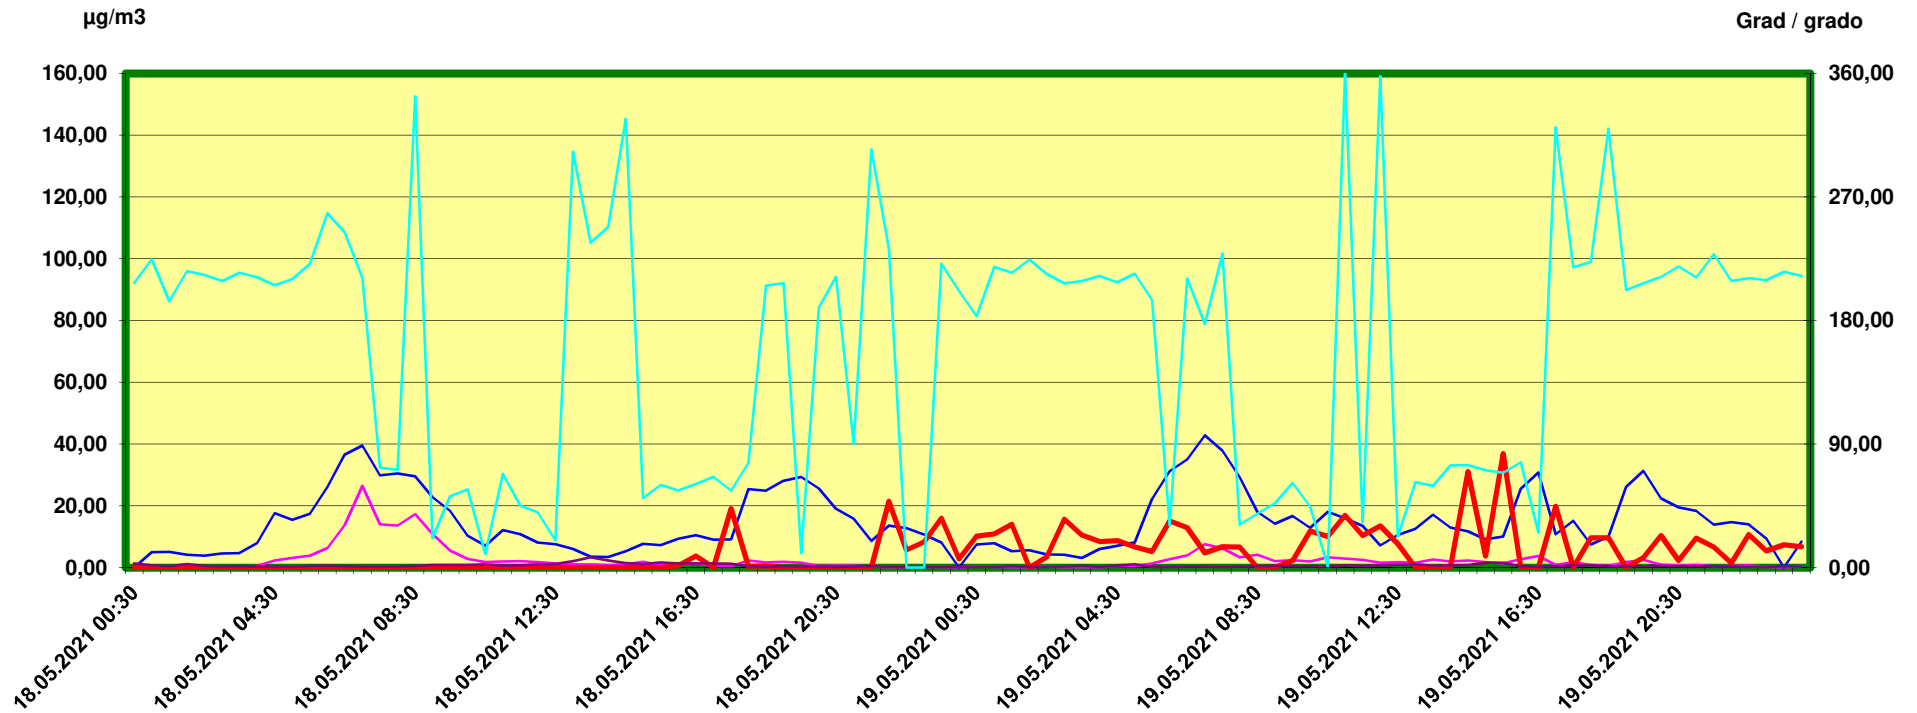

Innsbruck Sillhöfe

Zeitraum / Periodo di tempo: 18-5-2021 00:30 - 19-5-2021 24:00

Unkorrigierte Werte / Valori non corretti