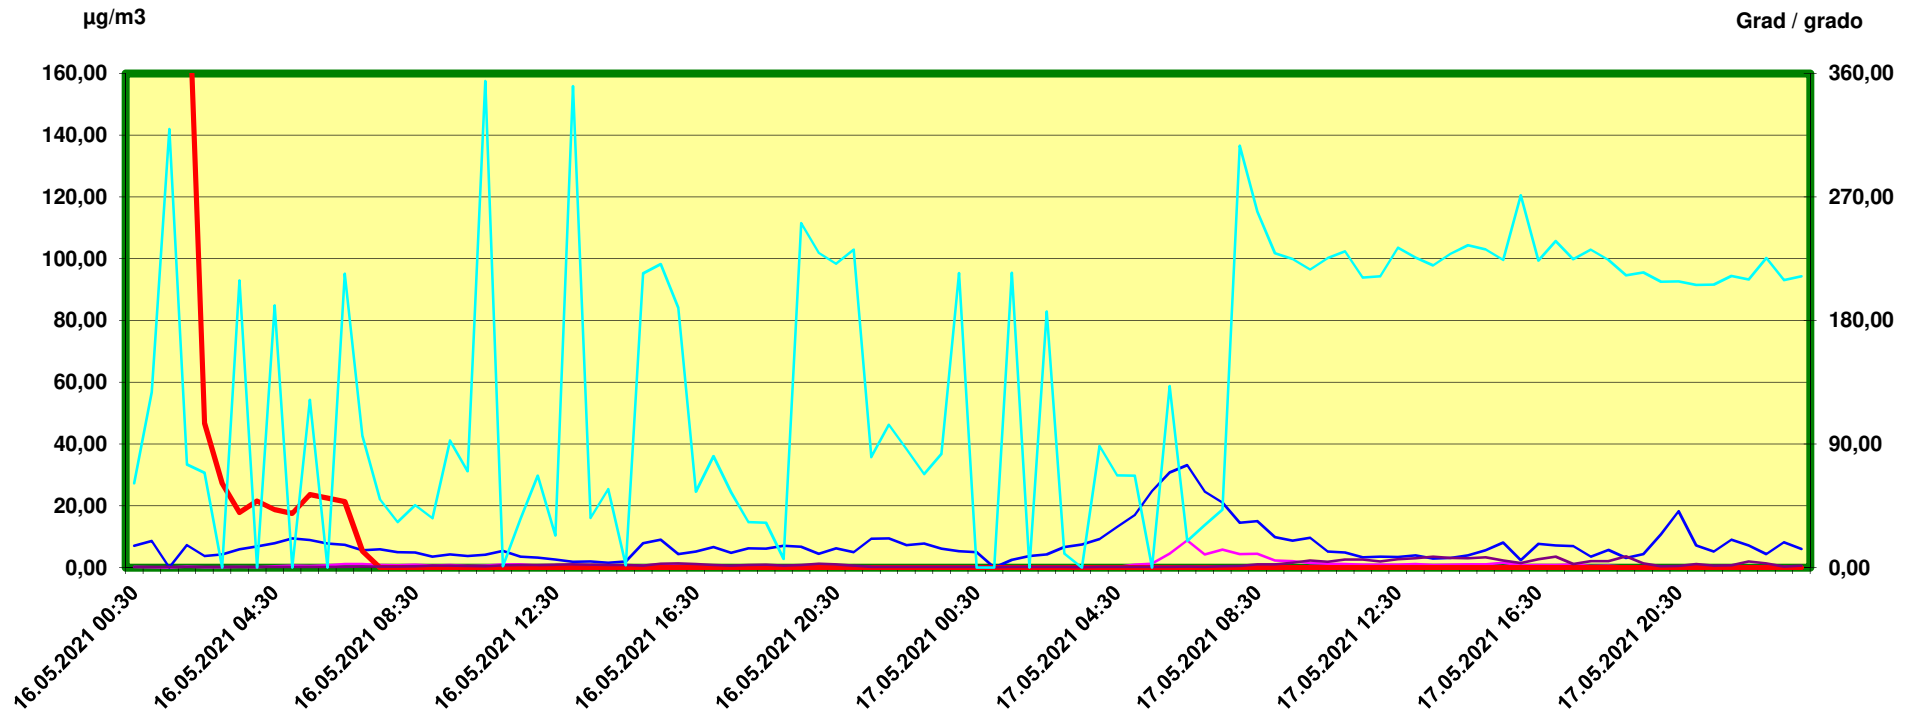

## Innsbruck Sillhöhe

Zeitraum / Periodo di tempo: 16-5-2021 00:30 - 17-5-2021 24:00

Unkorrigierte Werte / Valori non corretti