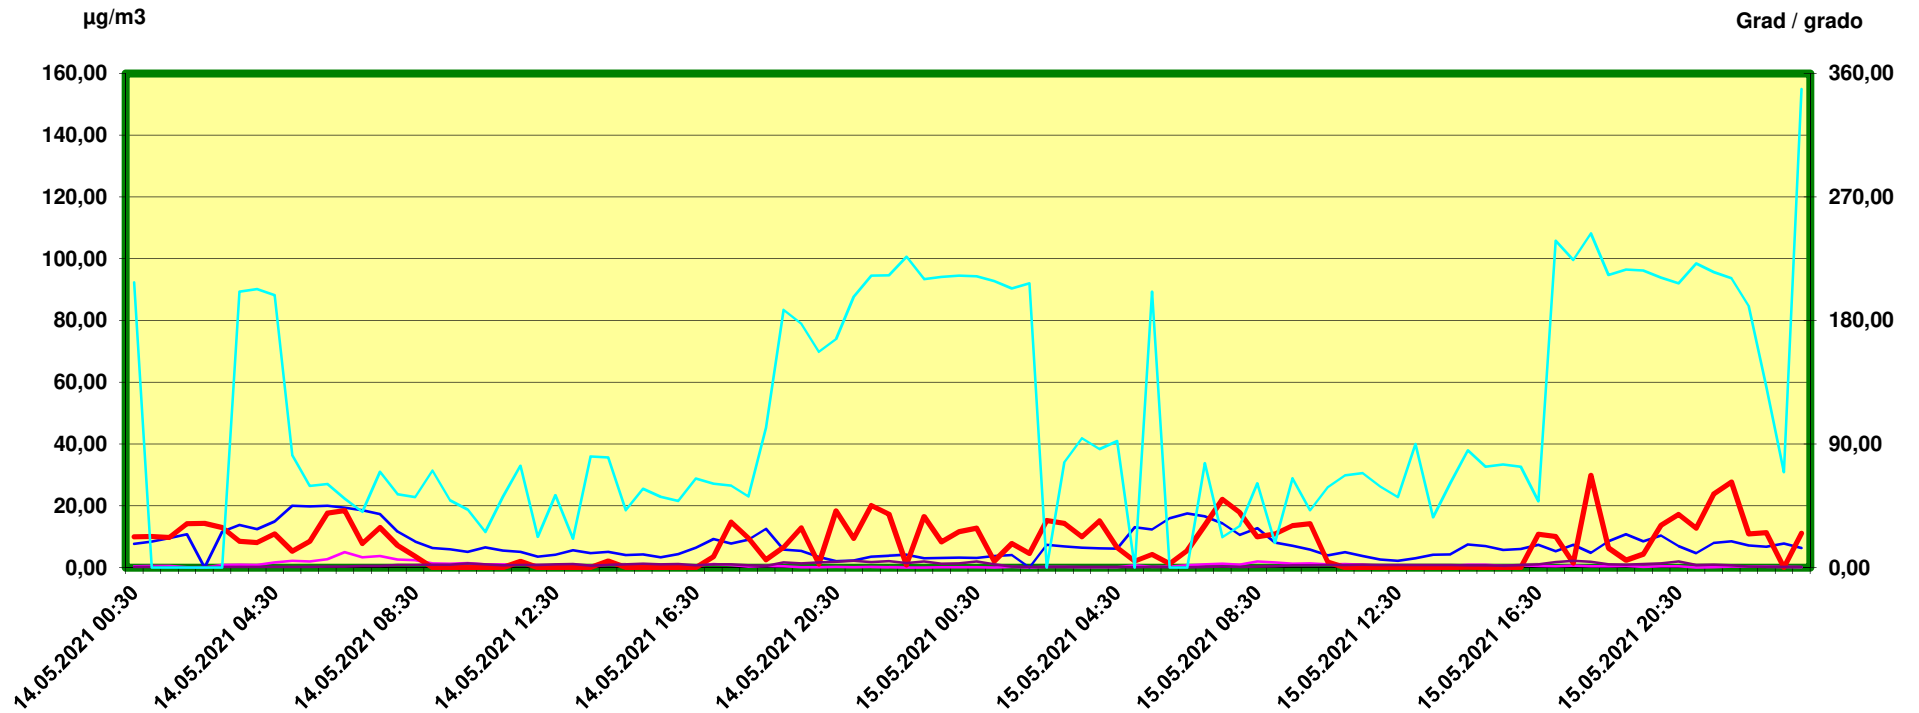

Innsbruck Sillhöhe

Zeitraum / Periodo di tempo: 14-5-2021 00:30 - 15-5-2021 24:00

Unkorrigierte Werte / Valori non corretti