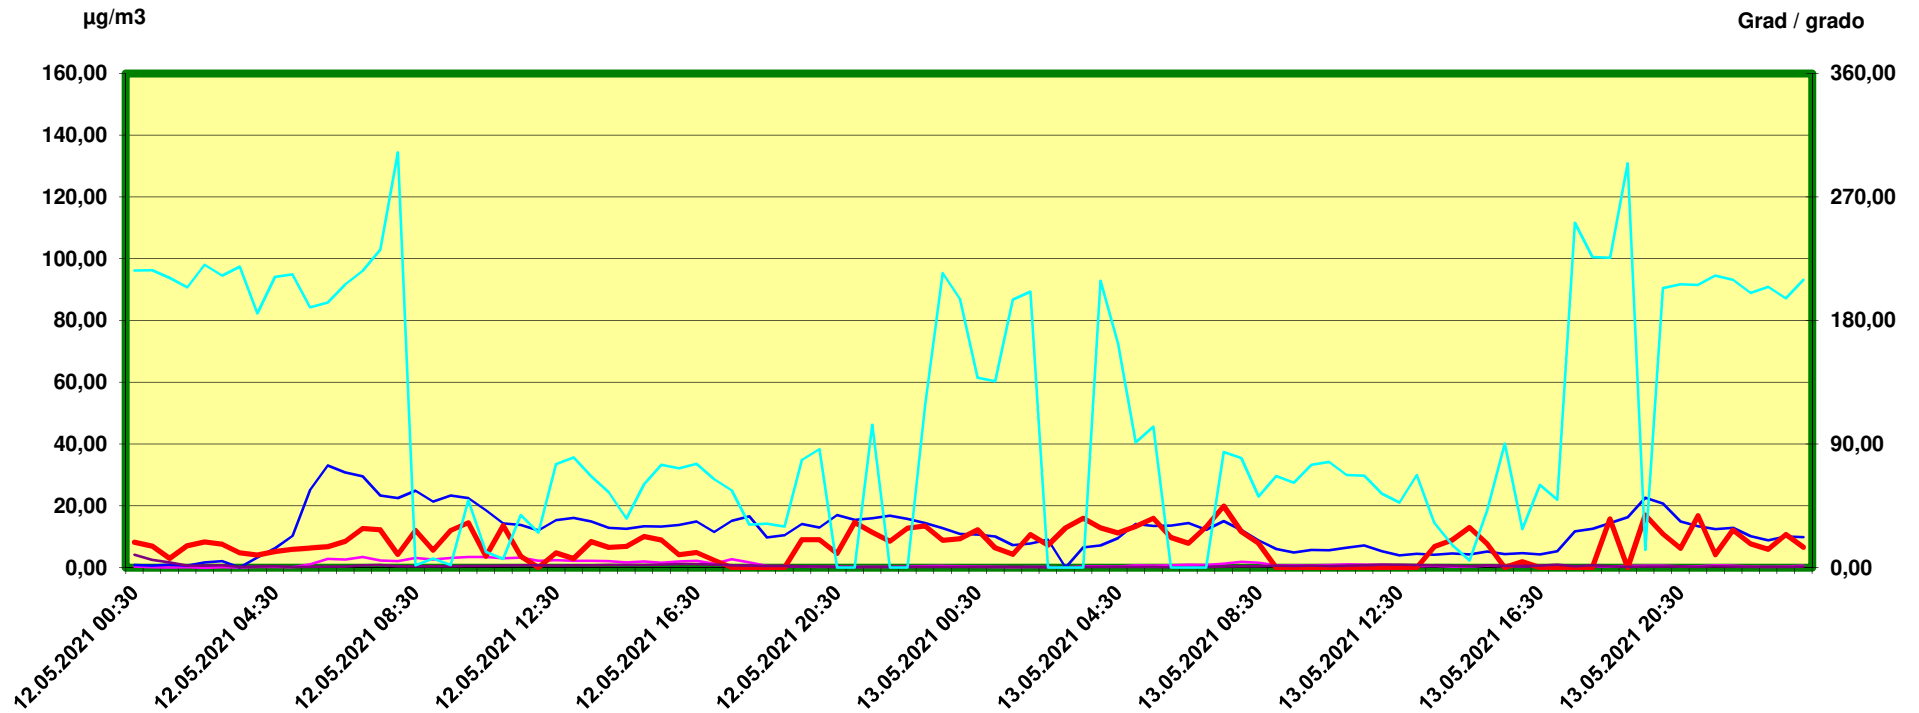

Innsbruck Sillhöhe

Zeitraum / Periodo di tempo: 12-5-2021 00:30 - 13-5-2021 24:00

Unkorrigierte Werte / Valori non corretti