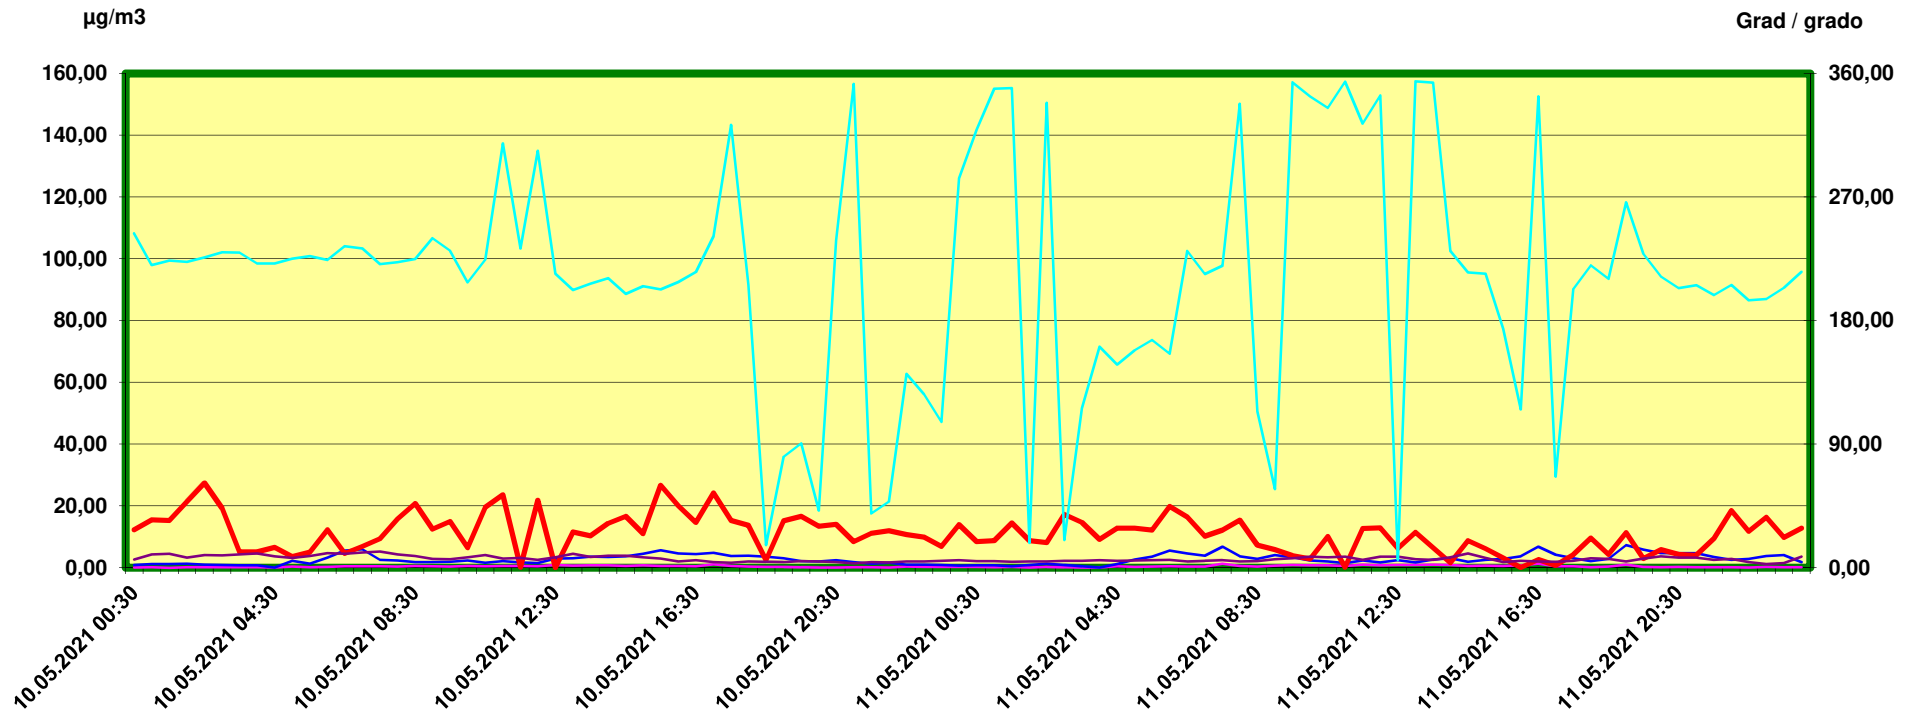

Innsbruck Sillhöhe

Zeitraum / Periodo di tempo: 10-5-2021 00:30 - 11-5-2021 24:00

Unkorrigierte Werte / Valori non corretti