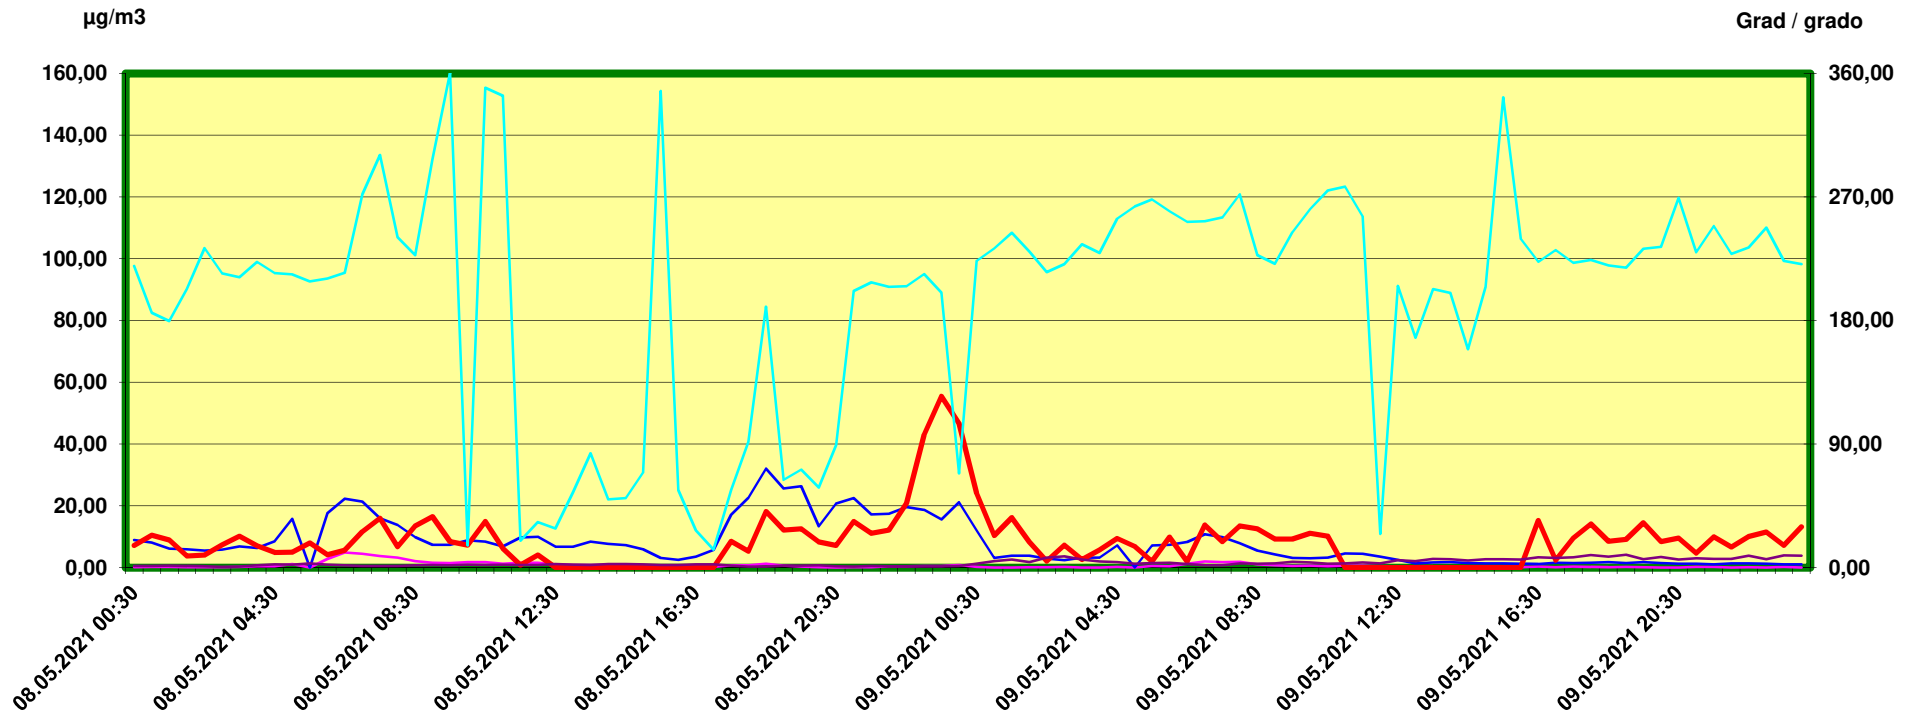

Innsbruck Sillhöhe

Zeitraum / Periodo di tempo: 8-5-2021 00:30 - 9-5-2021 24:00

Unkorrigierte Werte / Valori non corretti