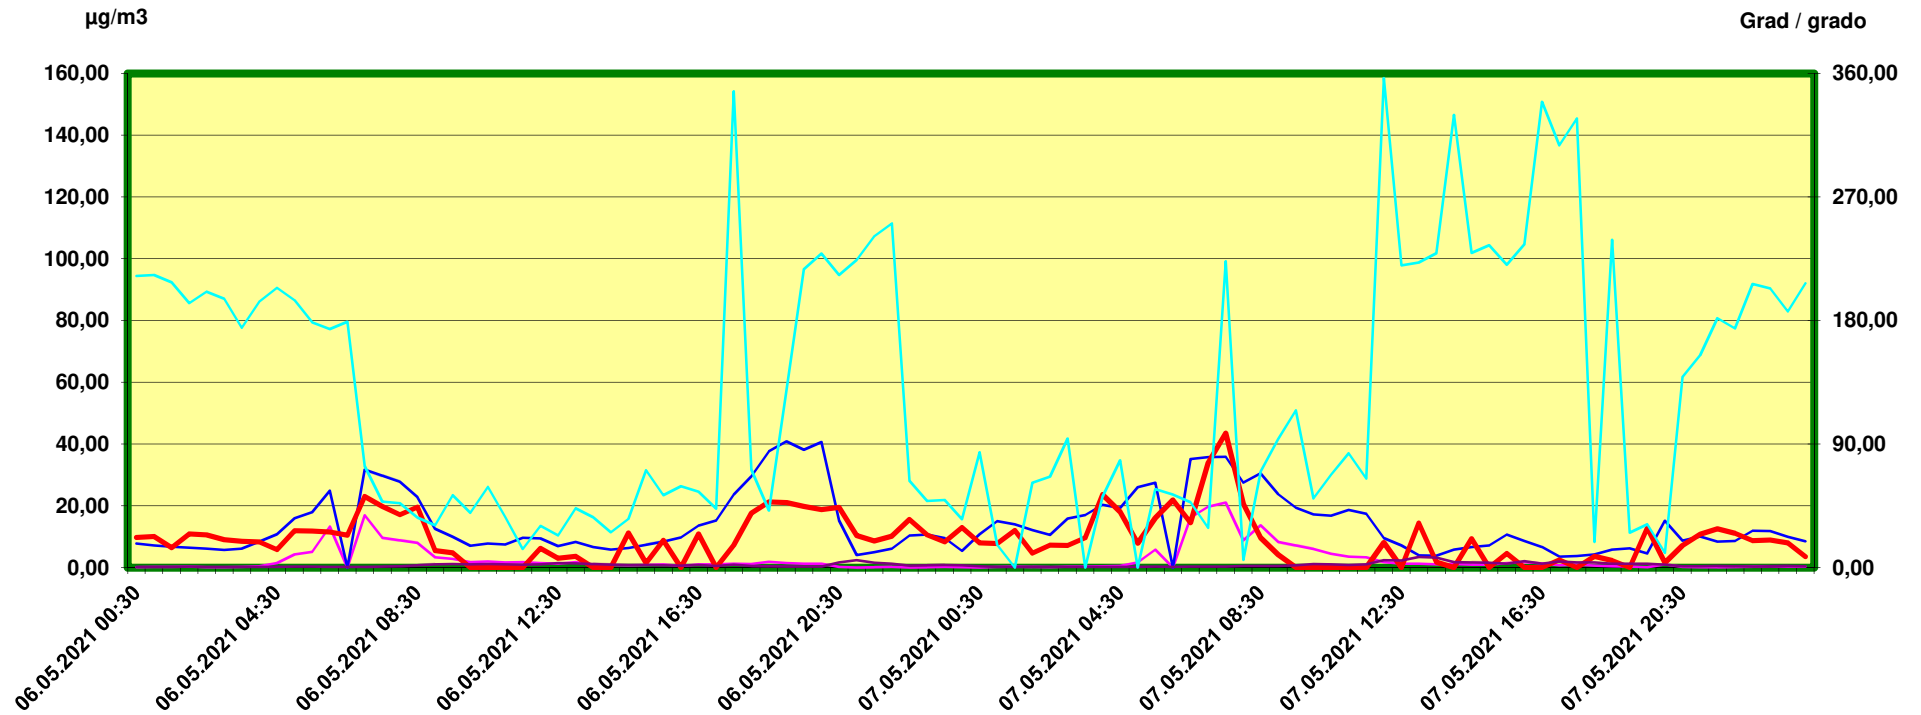

## Innsbruck Sillhöhe

Zeitraum / Periodo di tempo: 6-5-2021 00:30 - 7-5-2021 24:00

Unkorrigierte Werte / Valori non corretti