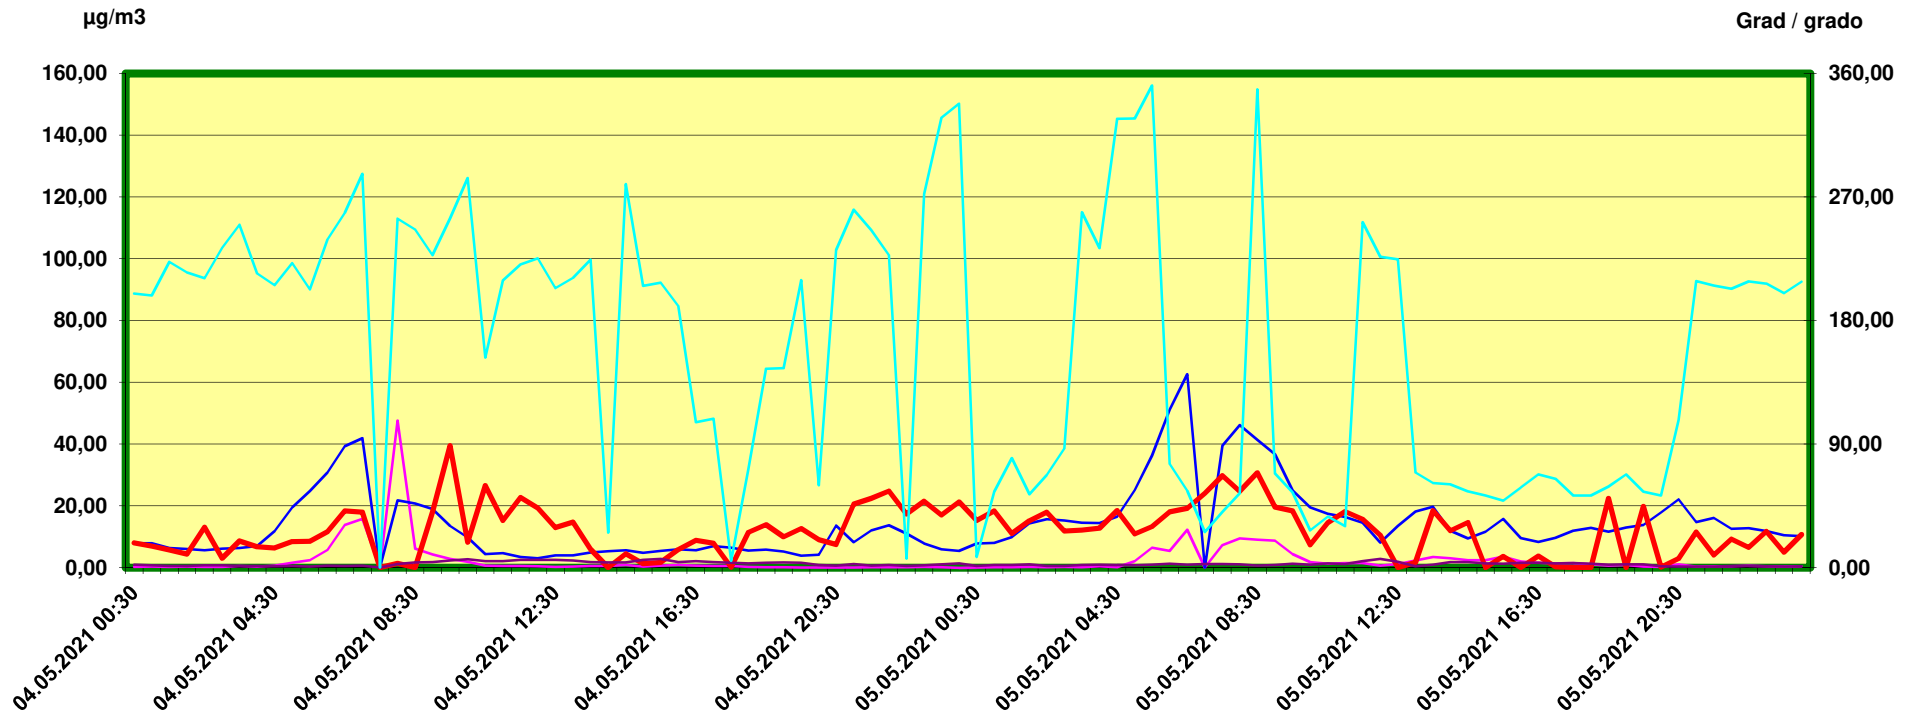

Innsbruck Sillhöhe

Zeitraum / Periodo di tempo: 4-5-2021 00:30 - 5-5-2021 24:00

Unkorrigierte Werte / Valori non corretti