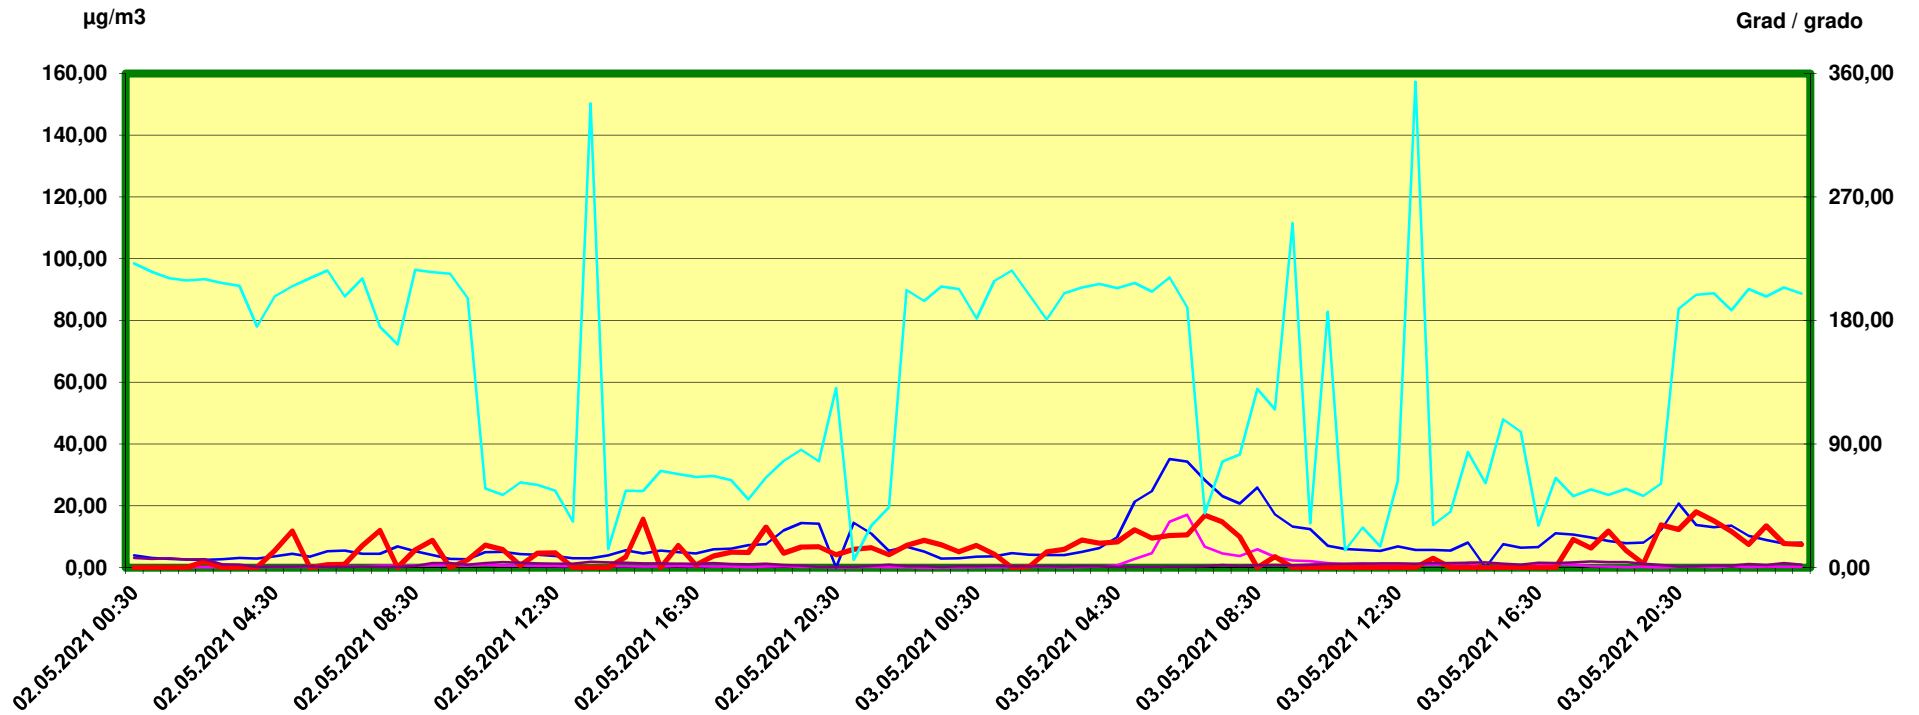

## Innsbruck Sillhöhe

Zeitraum / Periodo di tempo: 2-5-2021 00:30 - 3-5-2021 24:00

Unkorrigierte Werte / Valori non corretti