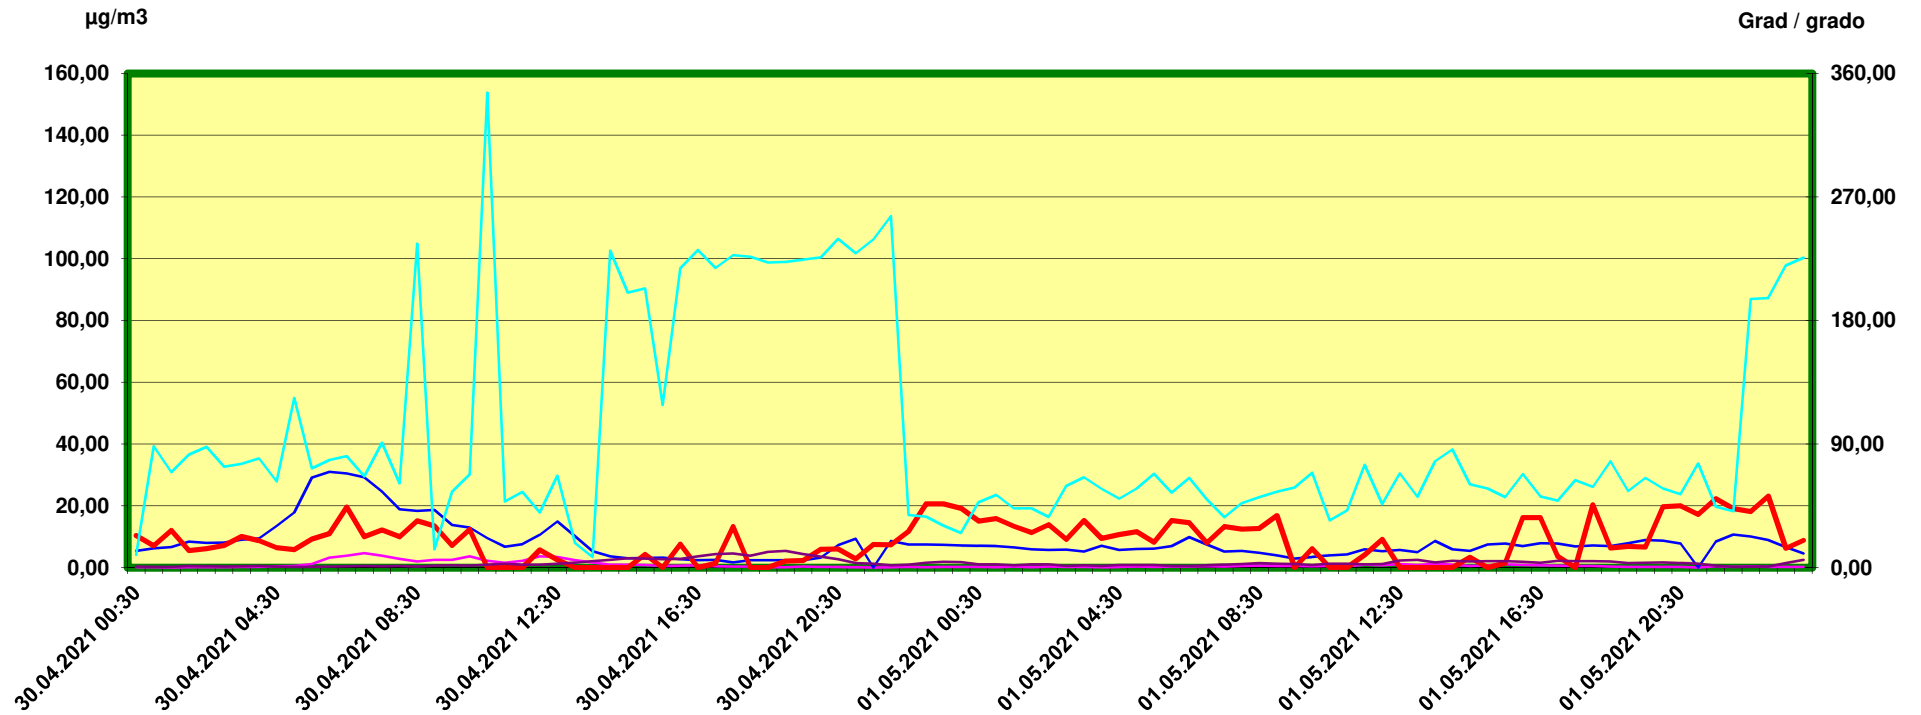

Innsbruck Sillhöfe

Zeitraum / Periodo di tempo: 30-4-2021 00:30 - 1-5-2021 24:00

Unkorrigierte Werte / Valori non corretti