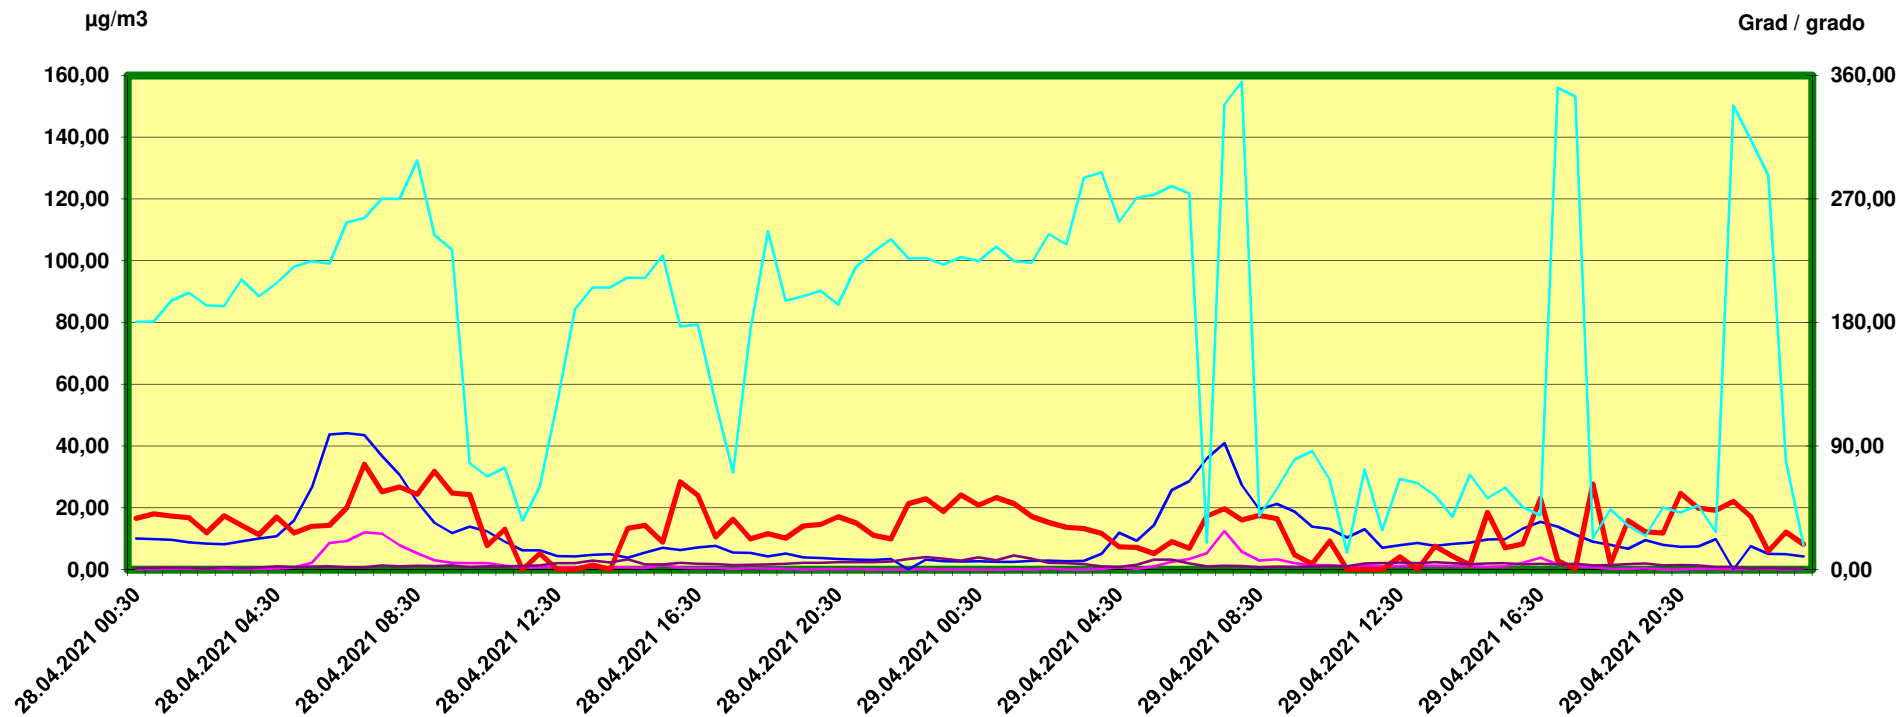

Innsbruck Sillhöhe

Zeitraum / Periodo di tempo: 28-4-2021 00:30 - 29-4-2021 24:00

Unkorrigierte Werte / Valori non corretti