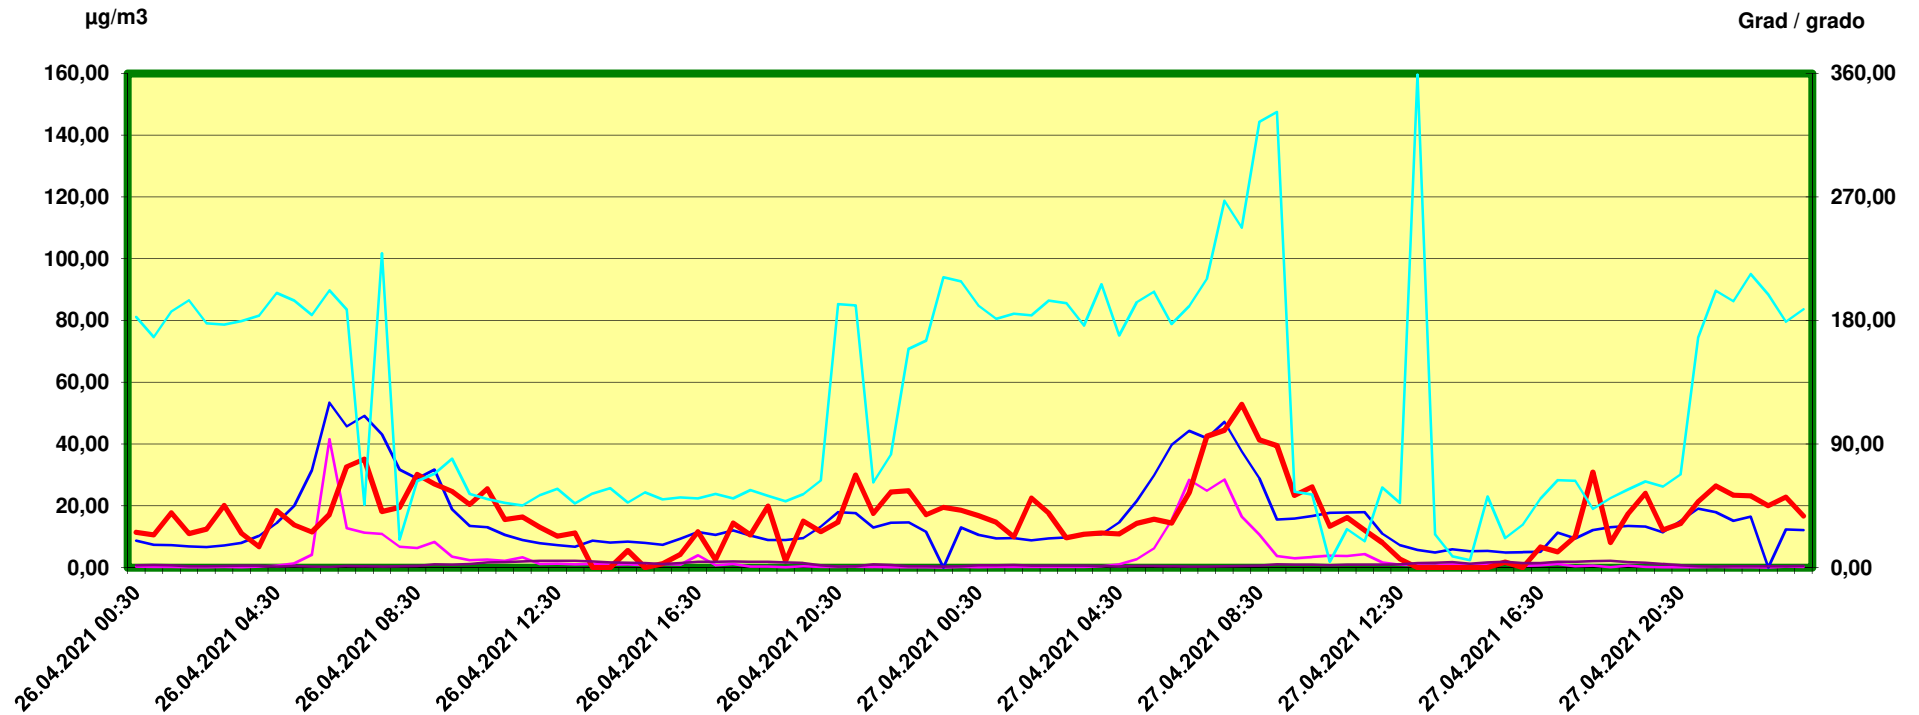

Innsbruck Sillhöhe

Zeitraum / Periodo di tempo: 26-4-2021 00:30 - 27-4-2021 24:00

Unkorrigierte Werte / Valori non corretti