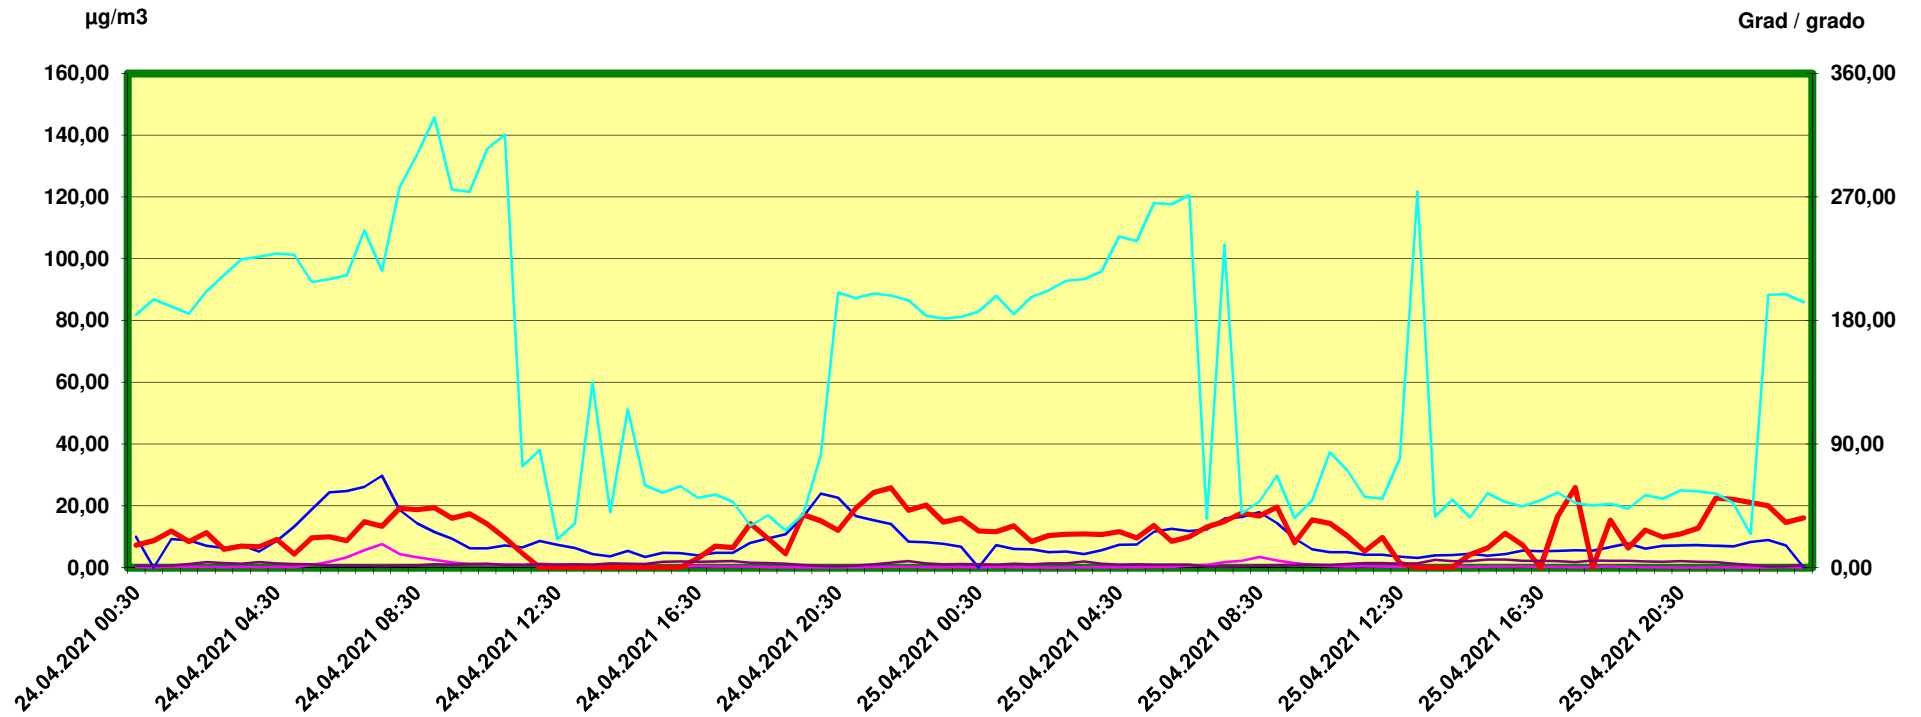

Innsbruck Sillhöhe

Zeitraum / Periodo di tempo: 24-4-2021 00:30 - 25-4-2021 24:00

Unkorrigierte Werte / Valori non corretti