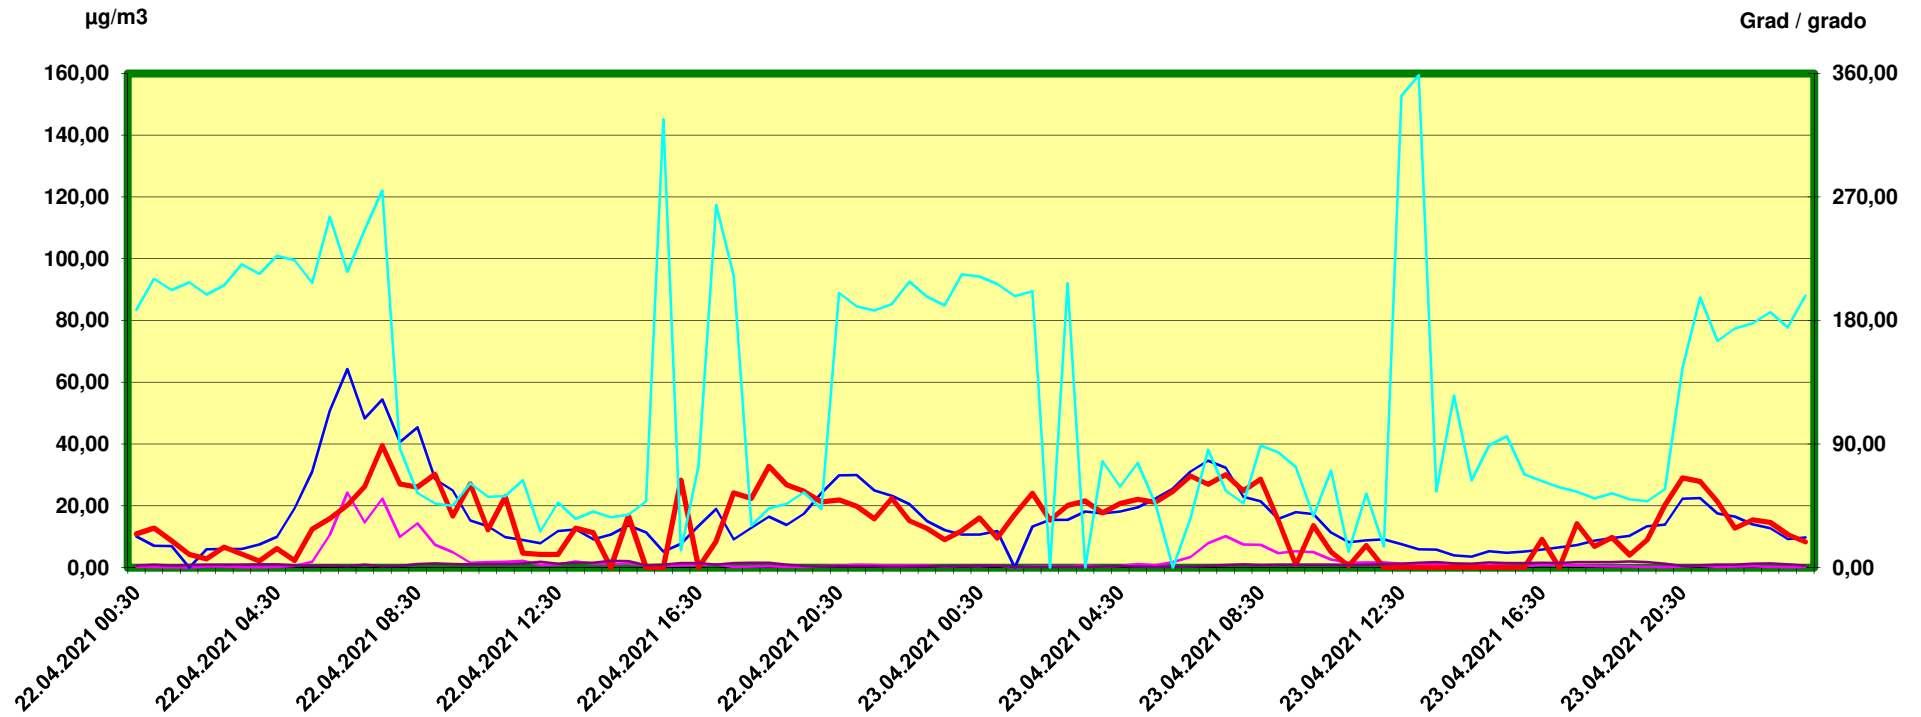

Innsbruck Sillhöhe

Zeitraum / Periodo di tempo: 22-4-2021 00:30 - 23-4-2021 24:00

Unkorrigierte Werte / Valori non corretti