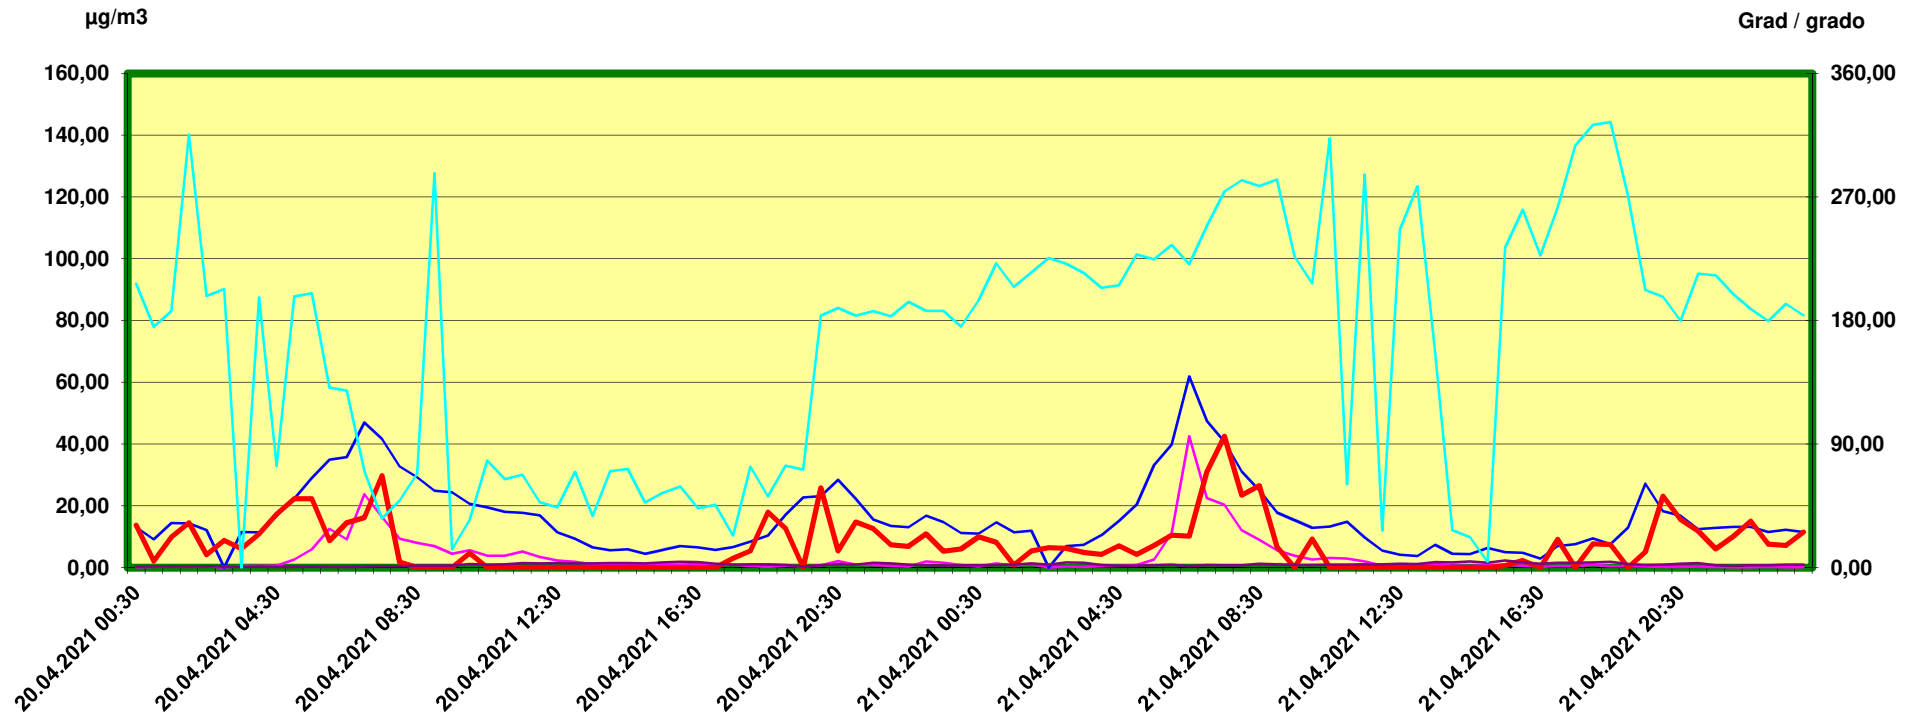

Innsbruck Sillhöhe

Zeitraum / Periodo di tempo: 20-4-2021 00:30 - 21-4-2021 24:00

Unkorrigierte Werte / Valori non corretti