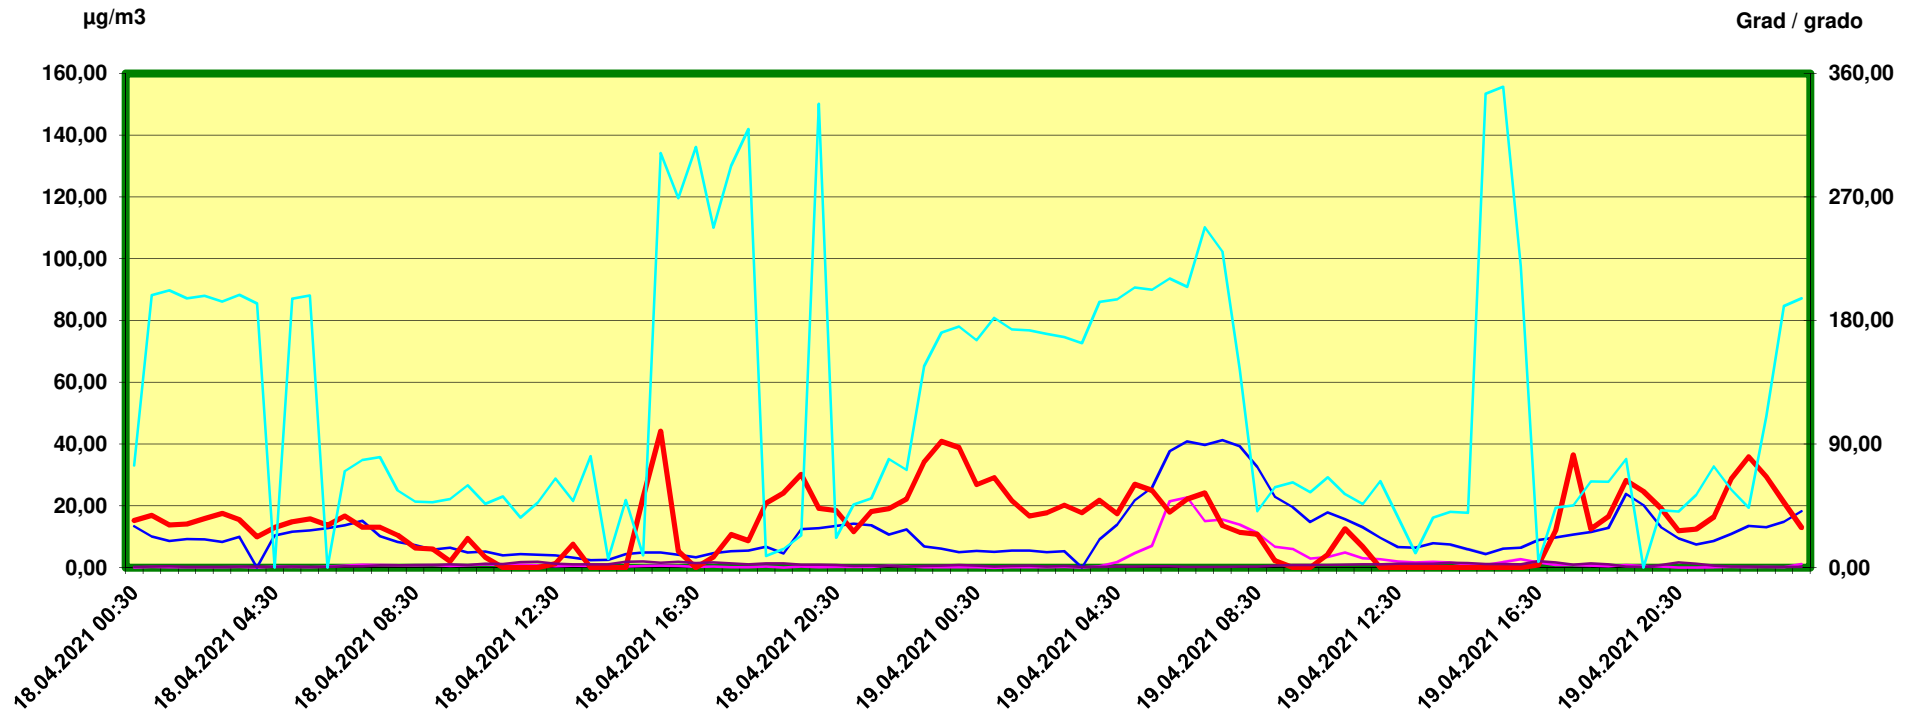

Innsbruck Sillhöhe

Zeitraum / Periodo di tempo: 18-4-2021 00:30 - 19-4-2021 24:00

Unkorrigierte Werte / Valori non corretti