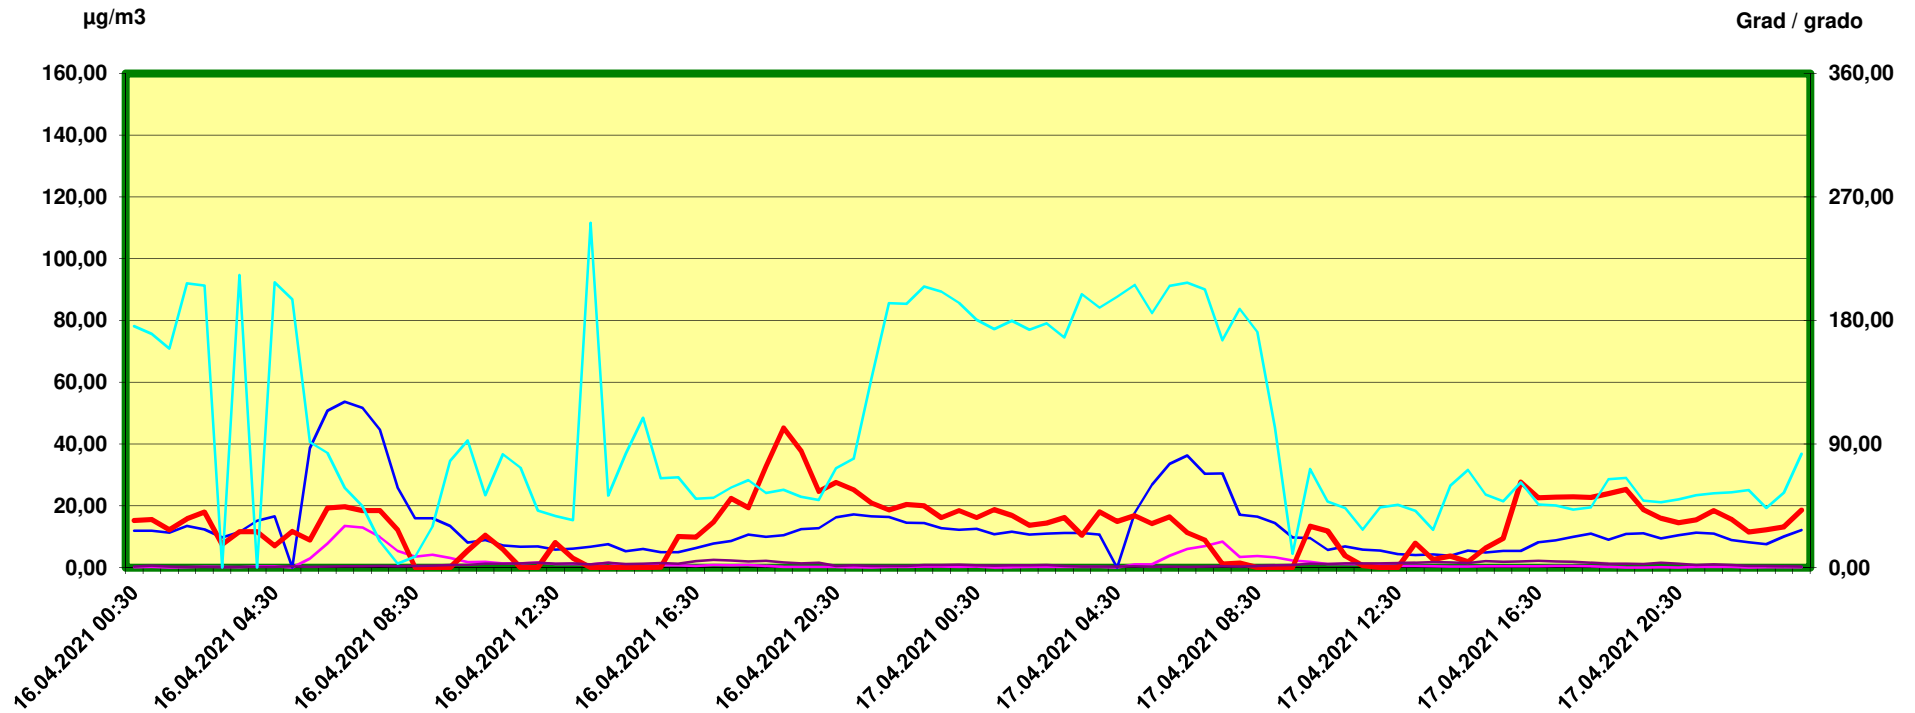

Innsbruck Sillhöhe

Zeitraum / Periodo di tempo: 16-4-2021 00:30 - 17-4-2021 24:00

Unkorrigierte Werte / Valori non corretti