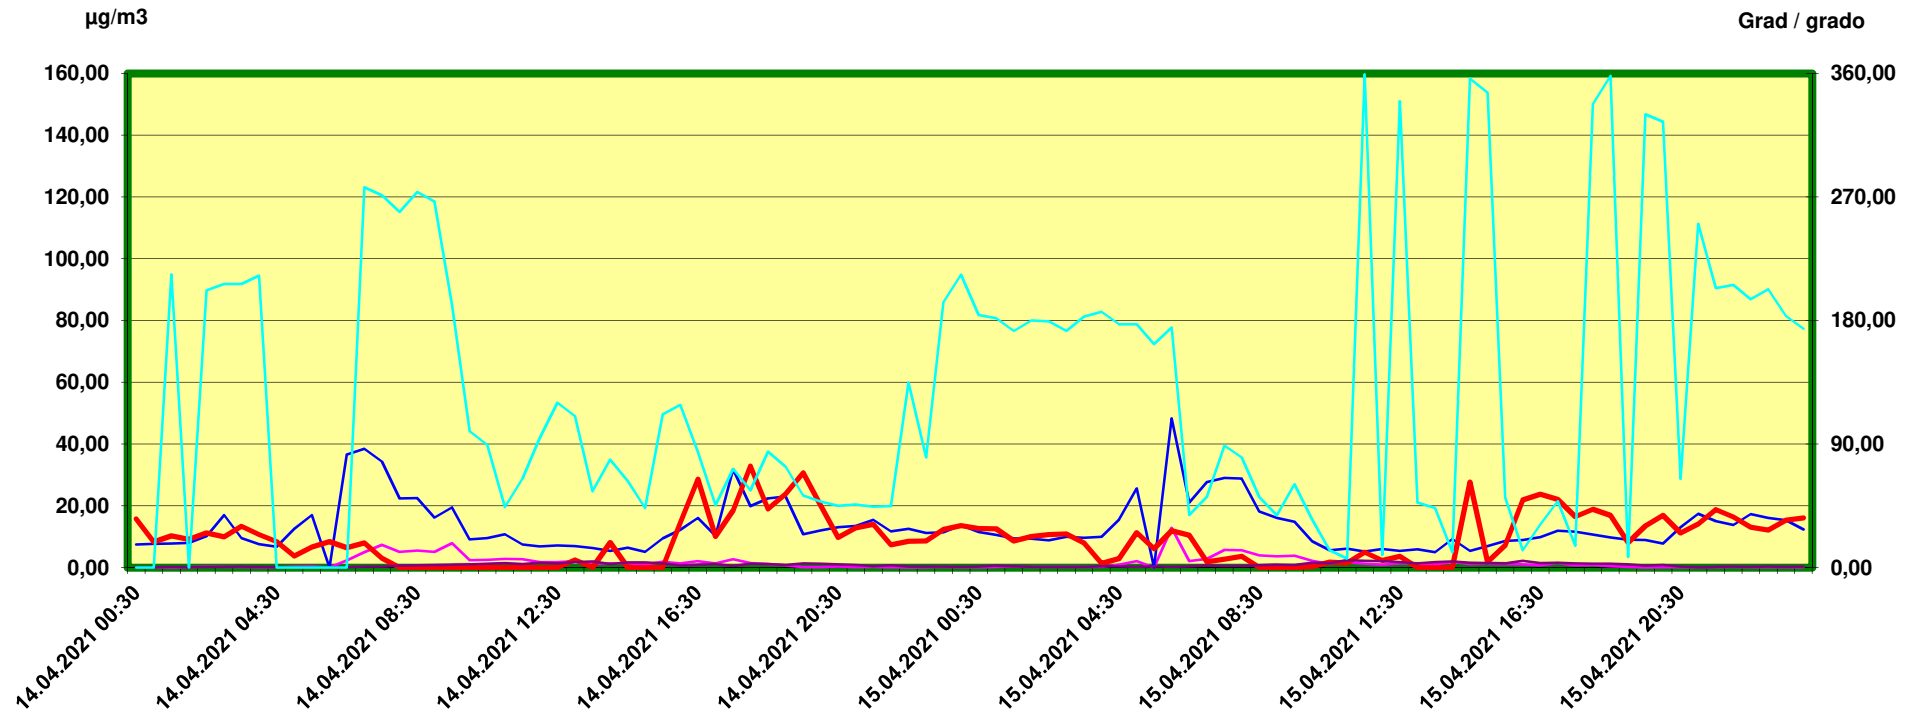

Innsbruck Sillhöhe

Zeitraum / Periodo di tempo: 14-4-2021 00:30 - 15-4-2021 24:00

Unkorrigierte Werte / Valori non corretti