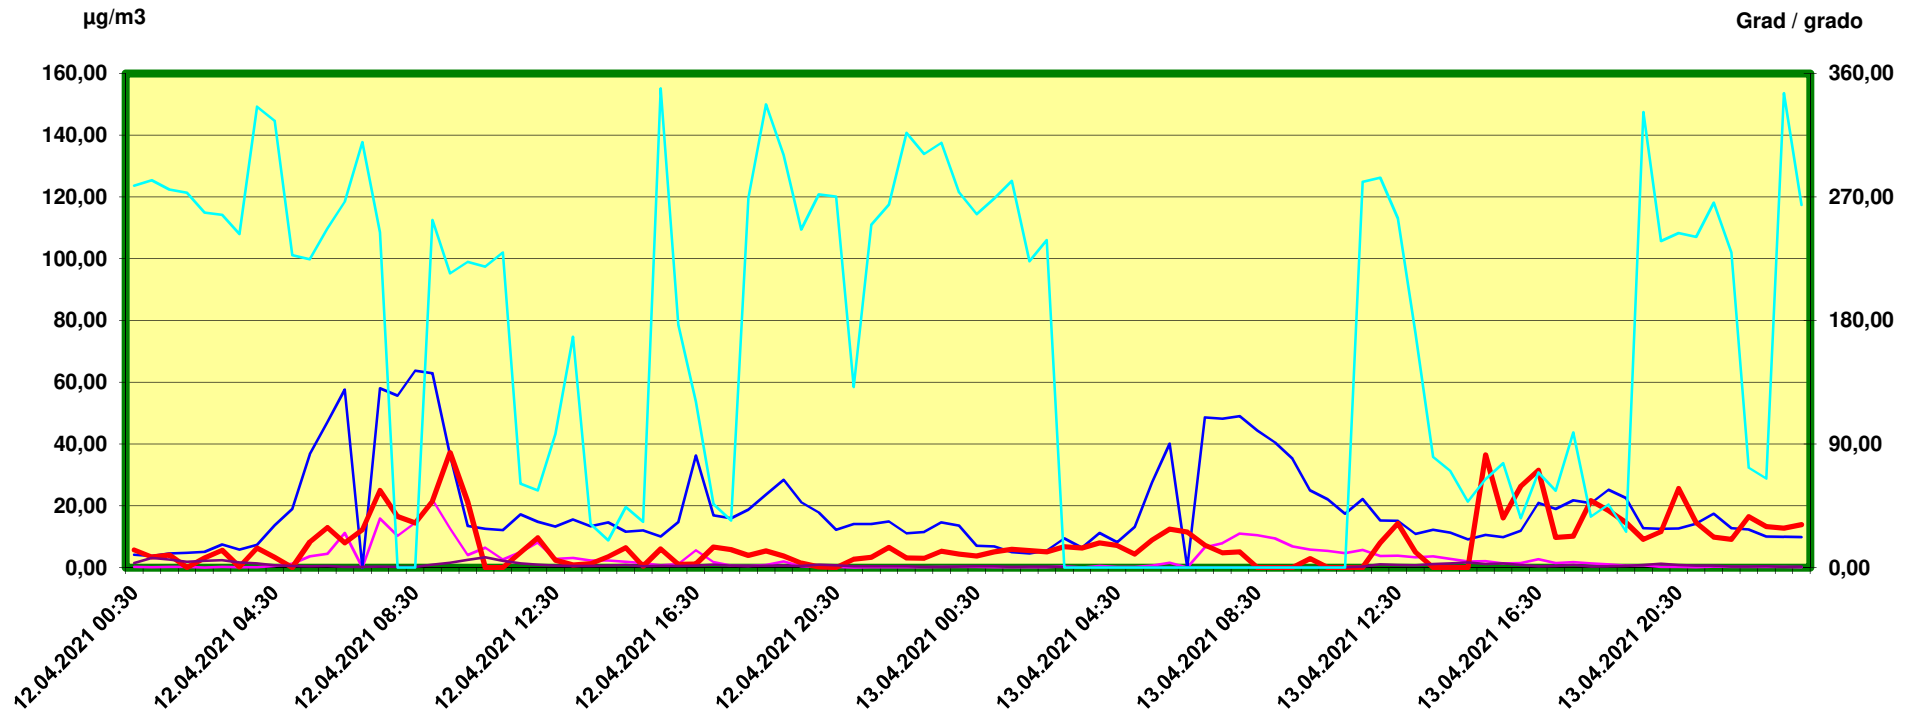

Innsbruck Sillhöhe

Zeitraum / Periodo di tempo: 12-4-2021 00:30 - 13-4-2021 24:00

Unkorrigierte Werte / Valori non corretti