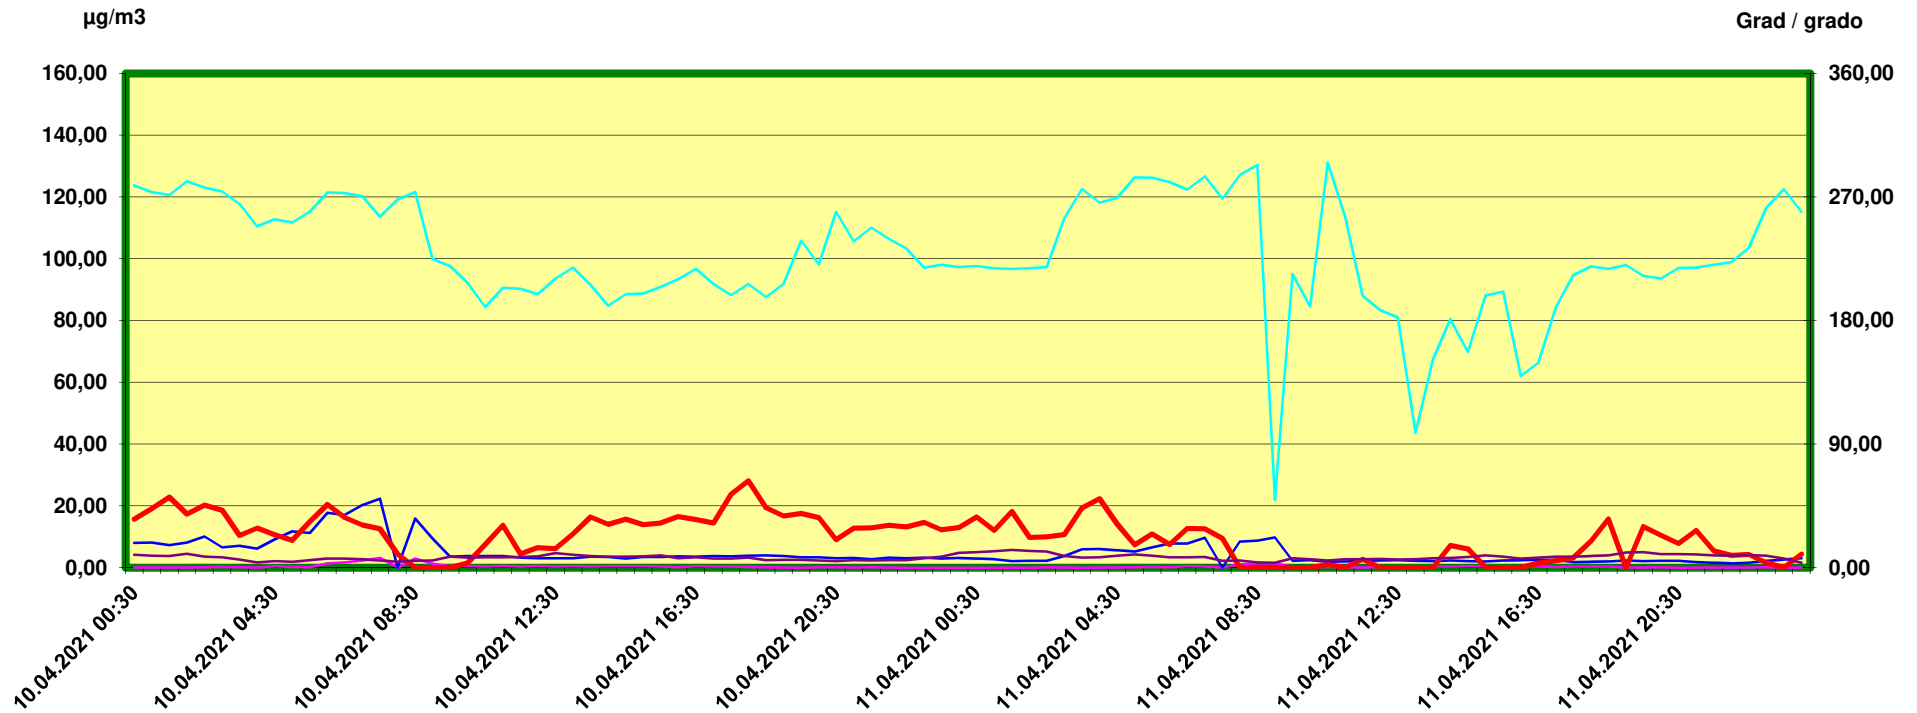

Innsbruck Sillhöhe

Zeitraum / Periodo di tempo: 10-4-2021 00:30 - 11-4-2021 24:00

Unkorrigierte Werte / Valori non corretti