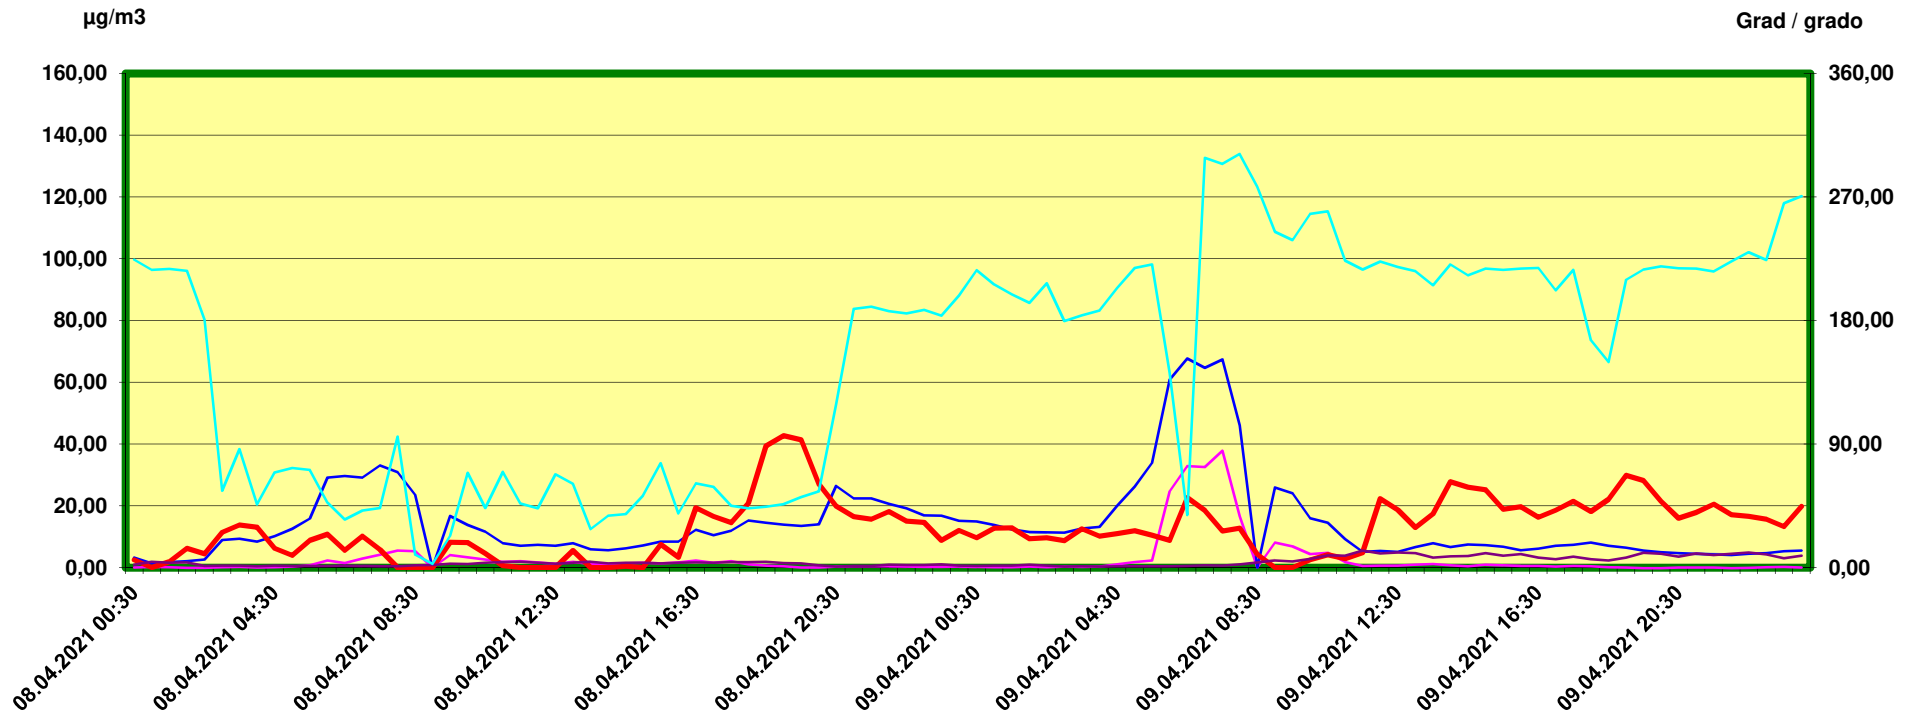

Innsbruck Sillhöhe

Zeitraum / Periodo di tempo: 8-4-2021 00:30 - 9-4-2021 24:00

Unkorrigierte Werte / Valori non corretti