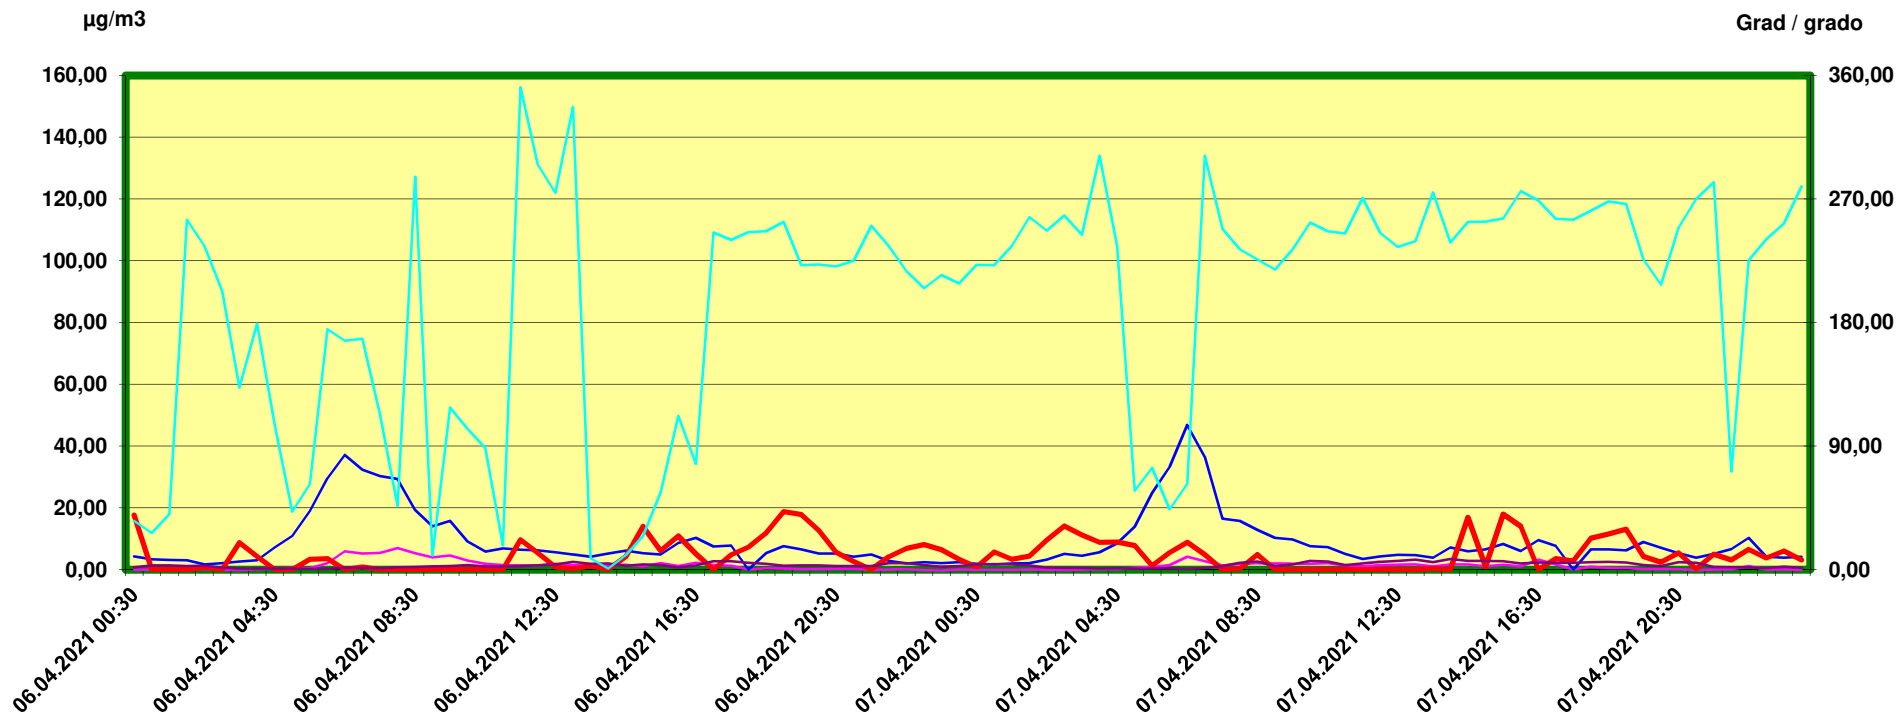

## Innsbruck Sillhöhe

Zeitraum / Periodo di tempo: 6-4-2021 00:30 - 7-4-2021 24:00

Unkorrigierte Werte / Valori non corretti