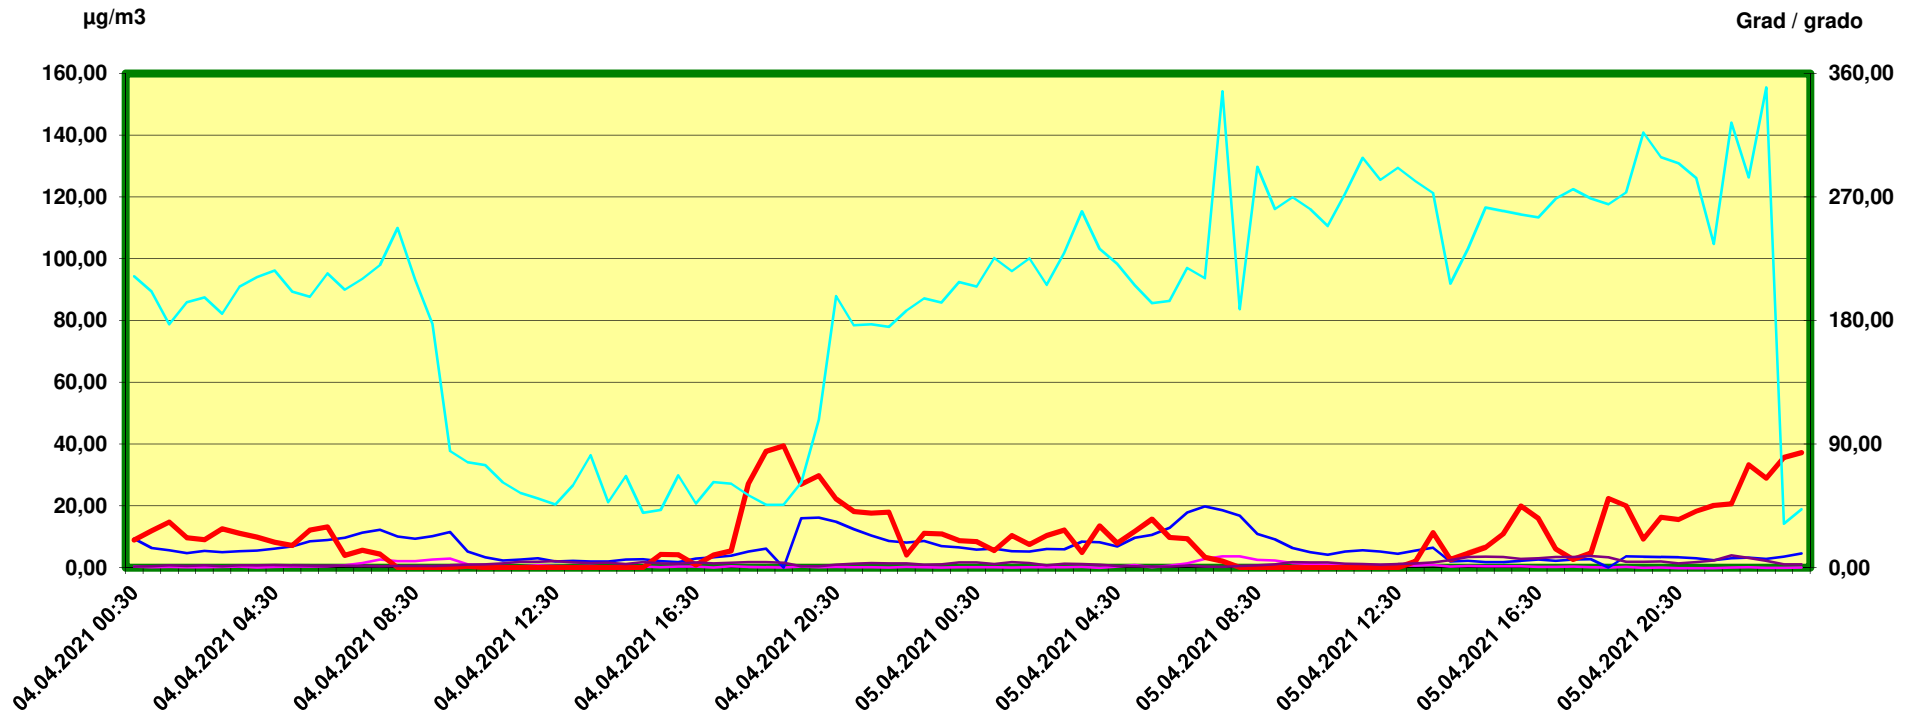

Innsbruck Sillhöhe

Zeitraum / Periodo di tempo: 4-4-2021 00:30 - 5-4-2021 24:00

Unkorrigierte Werte / Valori non corretti