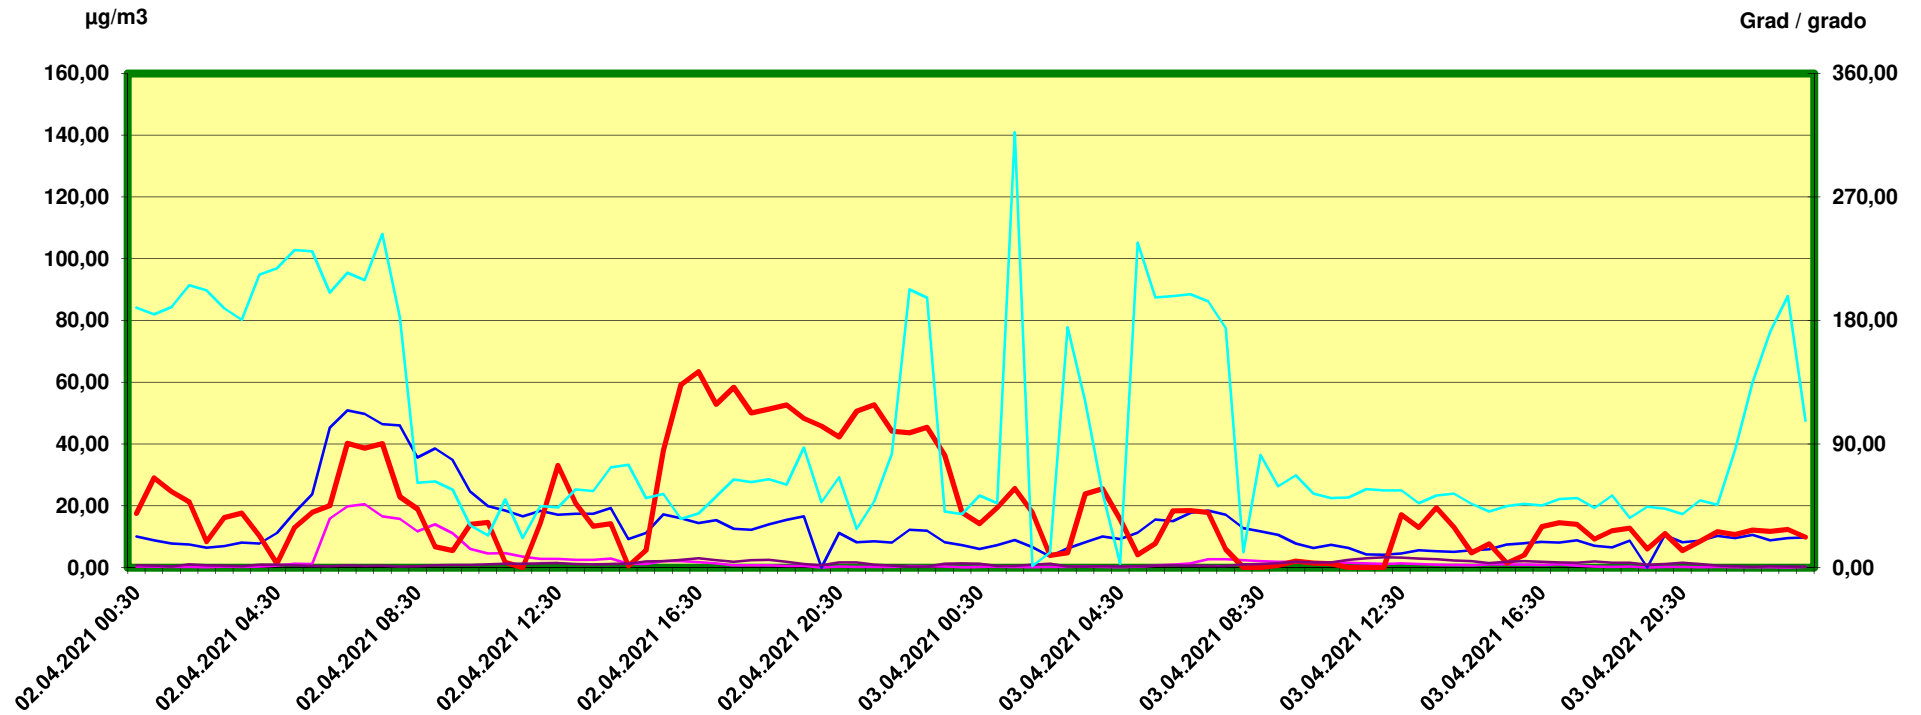

Innsbruck Sillhöhe

Zeitraum / Periodo di tempo: 2-4-2021 00:30 - 3-4-2021 24:00

Unkorrigierte Werte / Valori non corretti