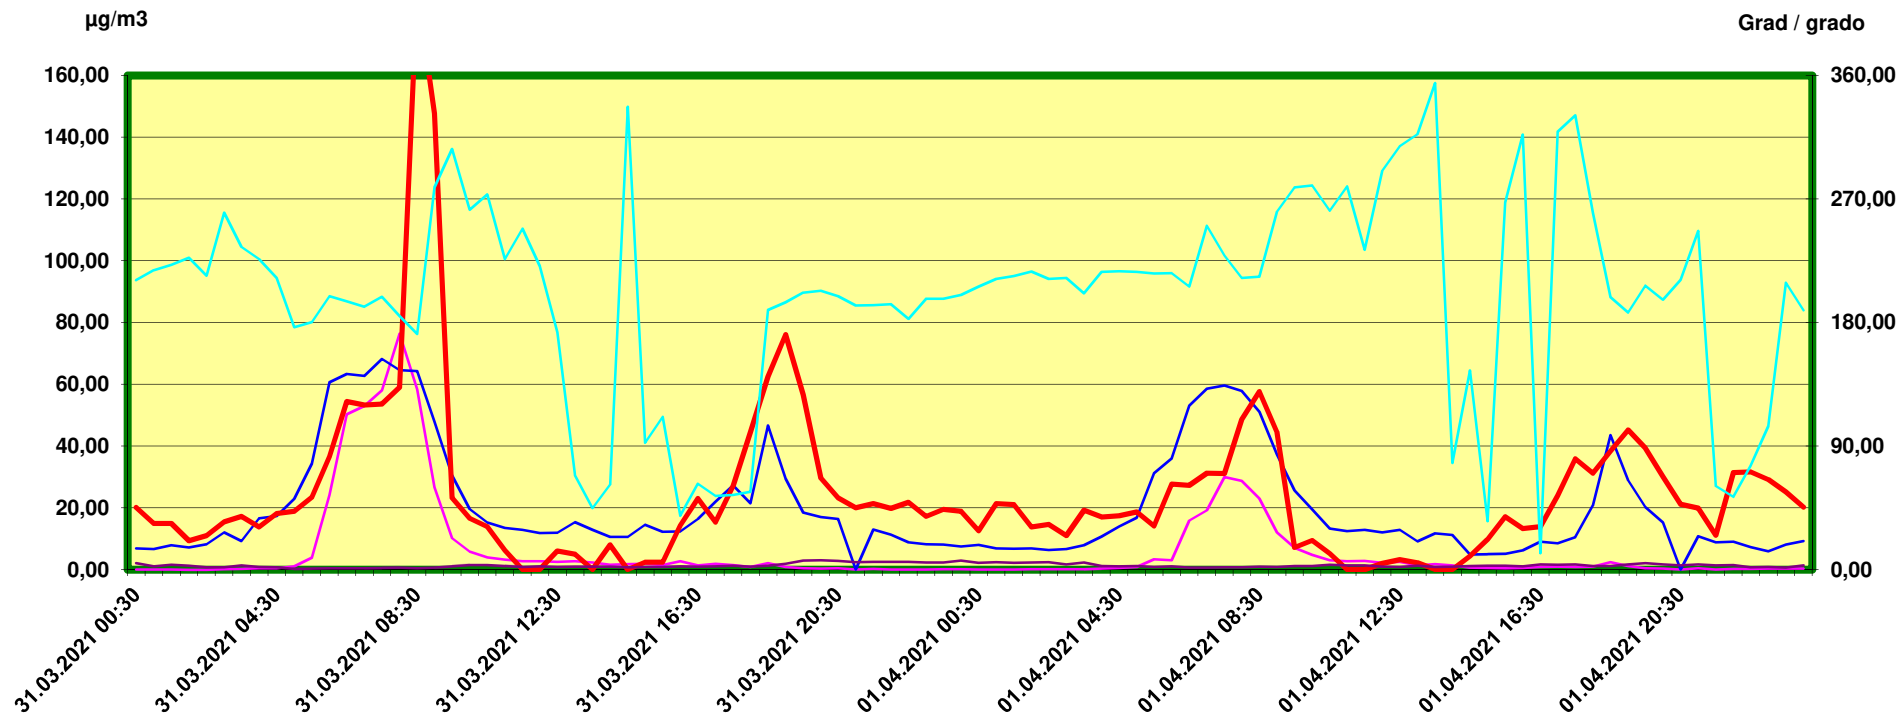

Innsbruck Sillhöhe

Zeitraum / Periodo di tempo: 31-3-2021 00:30 - 1-4-2021 24:00 Unkorrigierte Werte / Valori non corretti