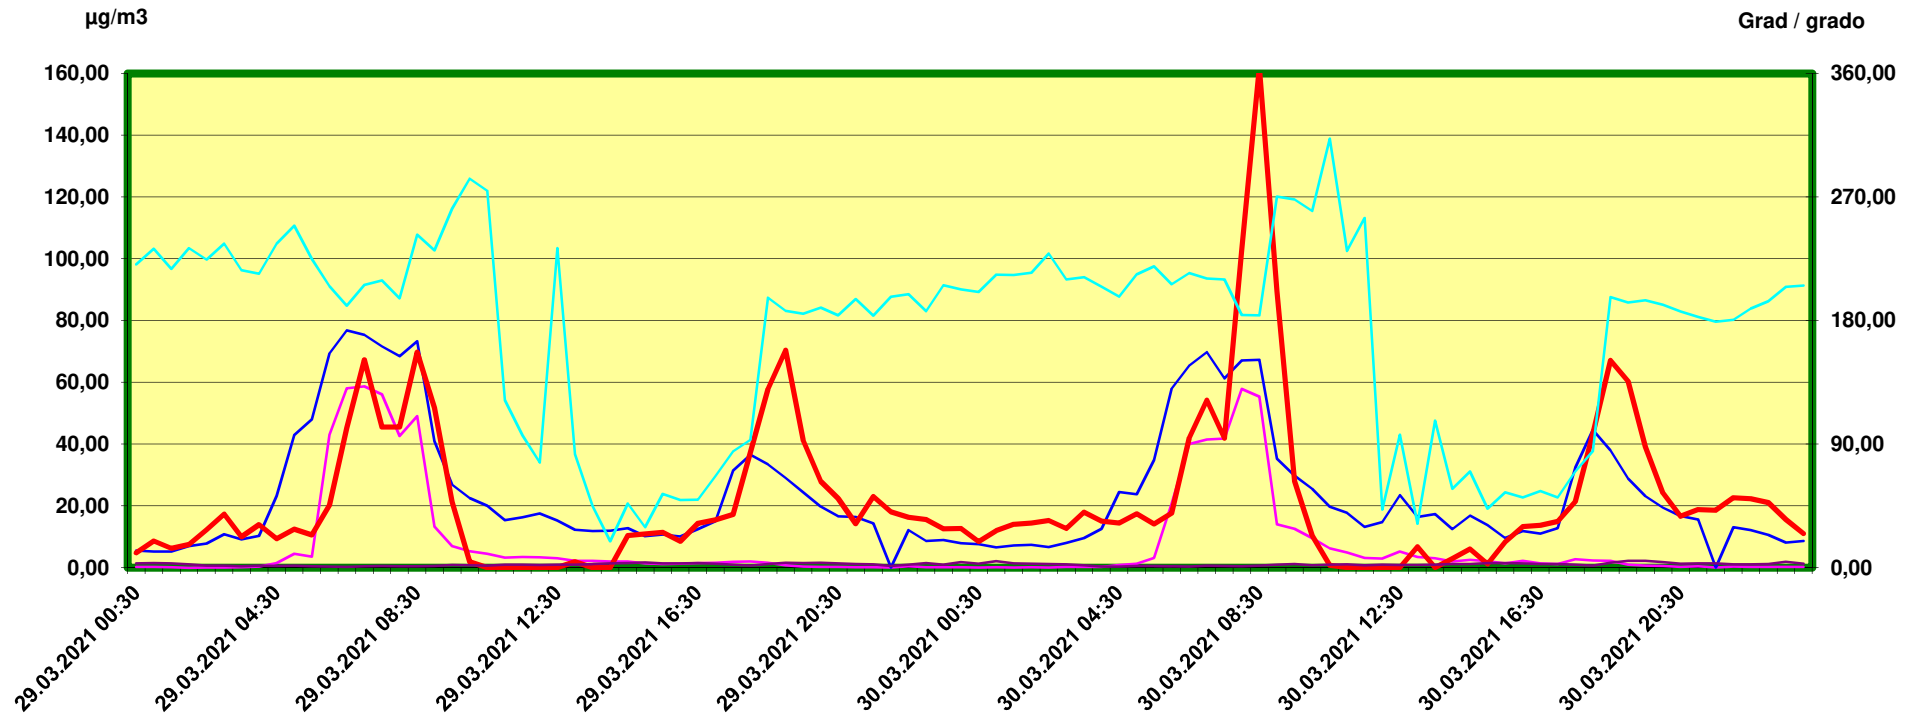

Innsbruck Sillhöhe

Zeitraum / Periodo di tempo: 29-3-2021 00:30 - 30-3-2021 24:00

Unkorrigierte Werte / Valori non corretti