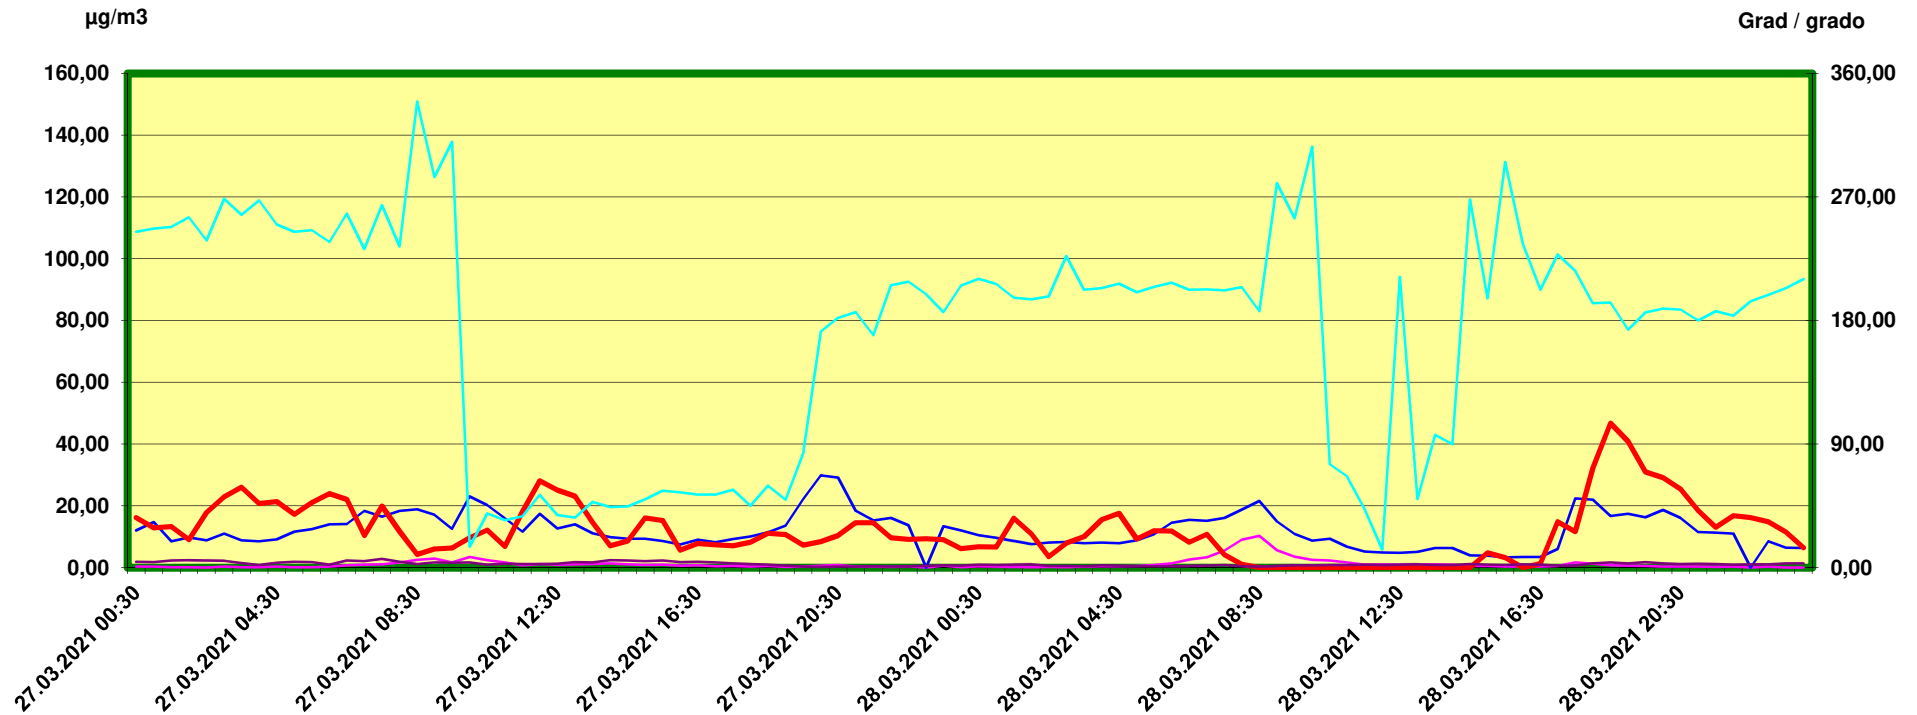

Innsbruck Sillhöhe

Zeitraum / Periodo di tempo: 27-3-2021 00:30 - 28-3-2021 24:00

Unkorrigierte Werte / Valori non corretti