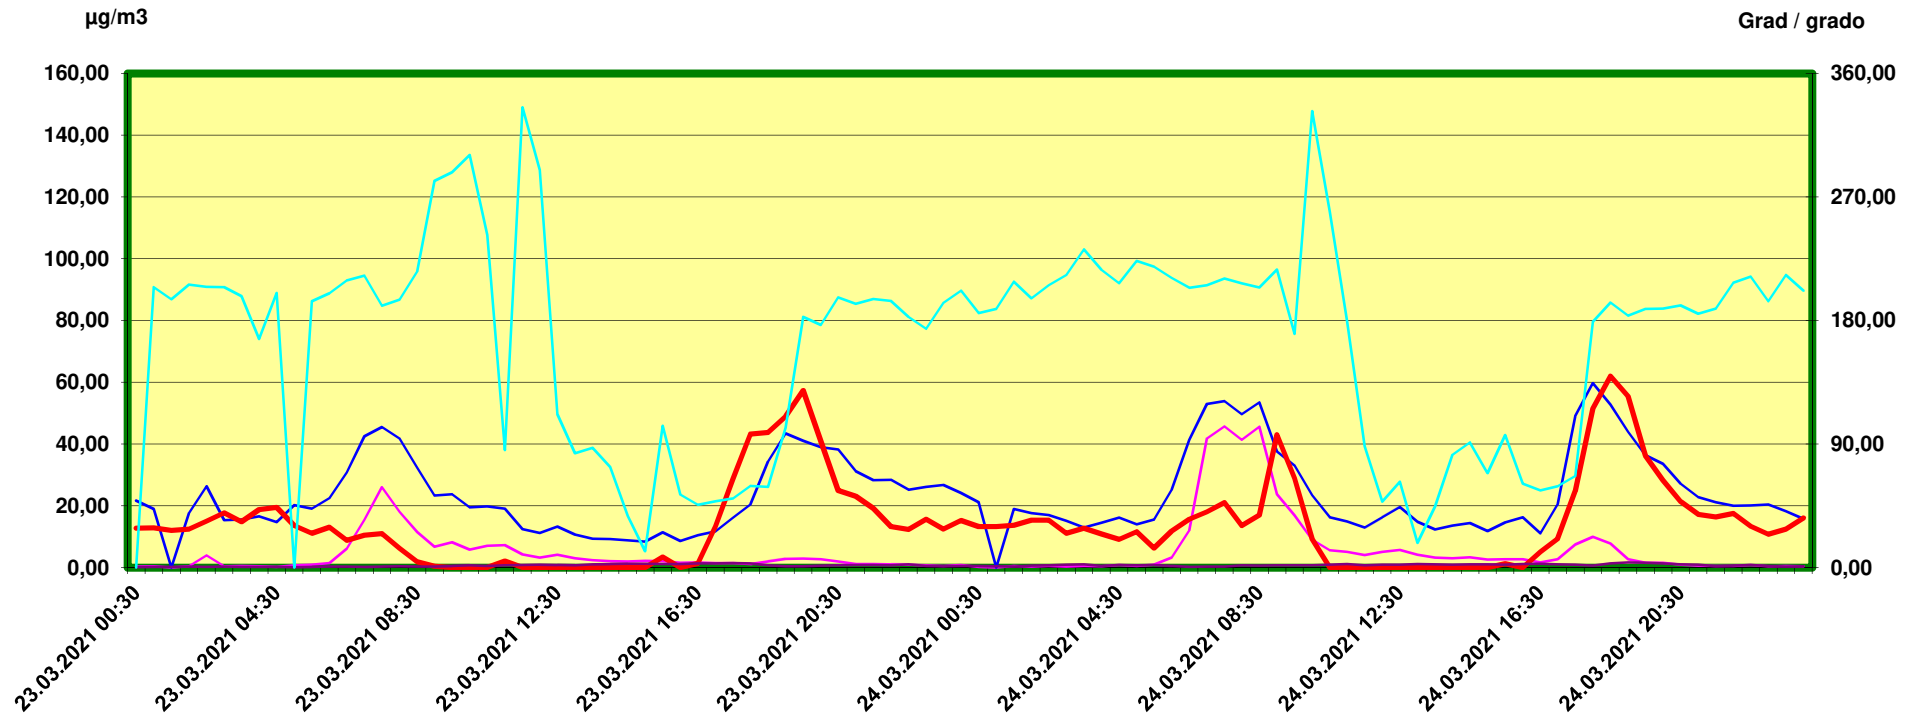

Innsbruck Sillhöhe

Zeitraum / Periodo di tempo: 23-3-2021 00:30 - 24-3-2021 24:00

Unkorrigierte Werte / Valori non corretti