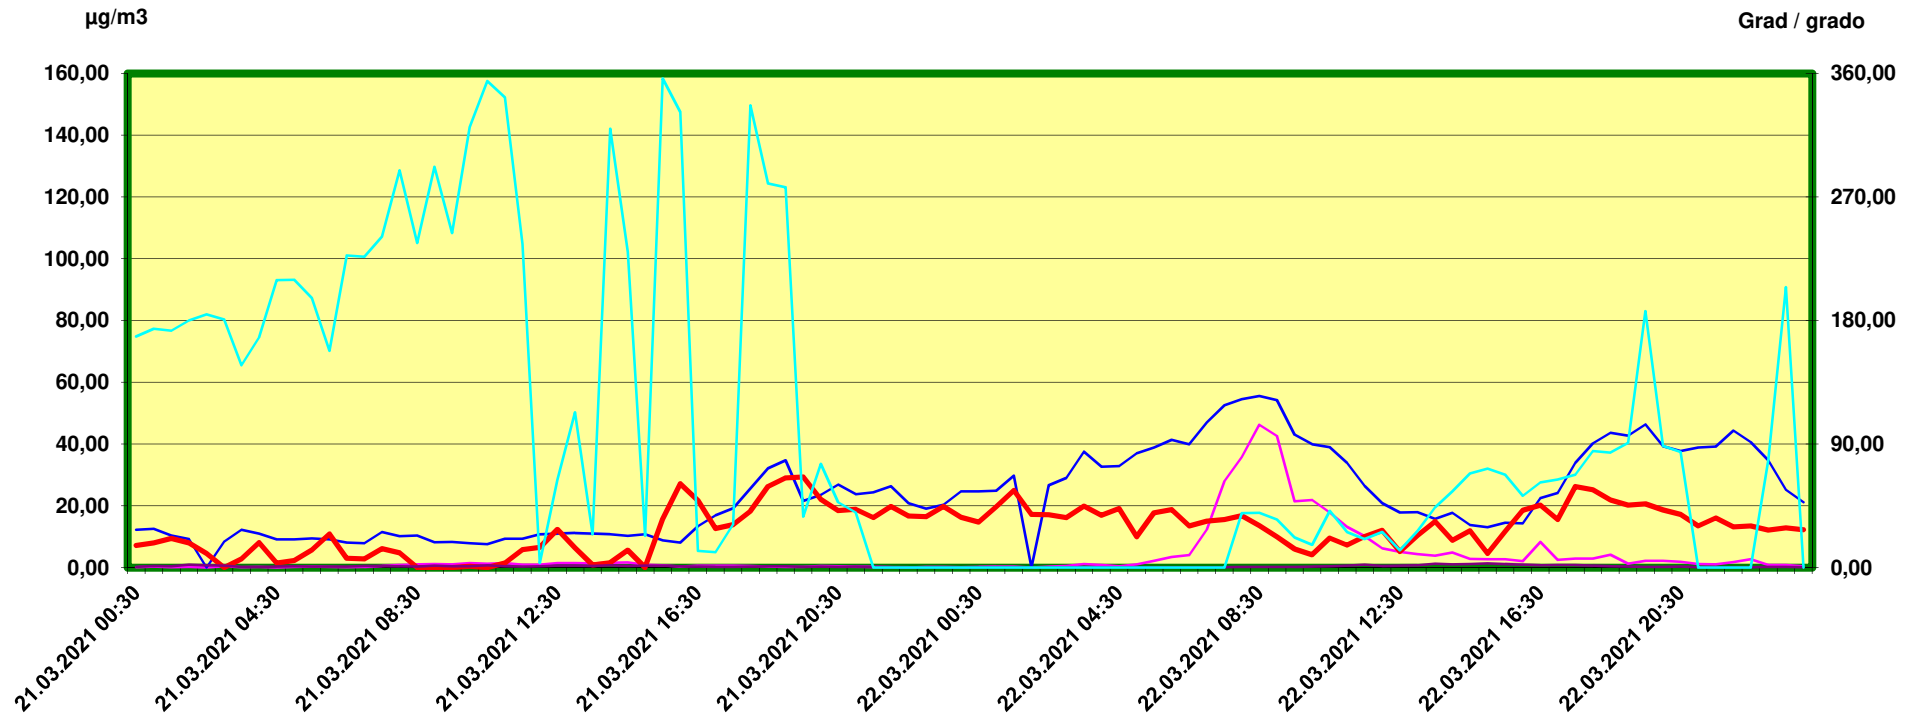

## Innsbruck Sillhöhe

Zeitraum / Periodo di tempo: 21-3-2021 00:30 - 22-3-2021 24:00

Unkorrigierte Werte / Valori non corretti