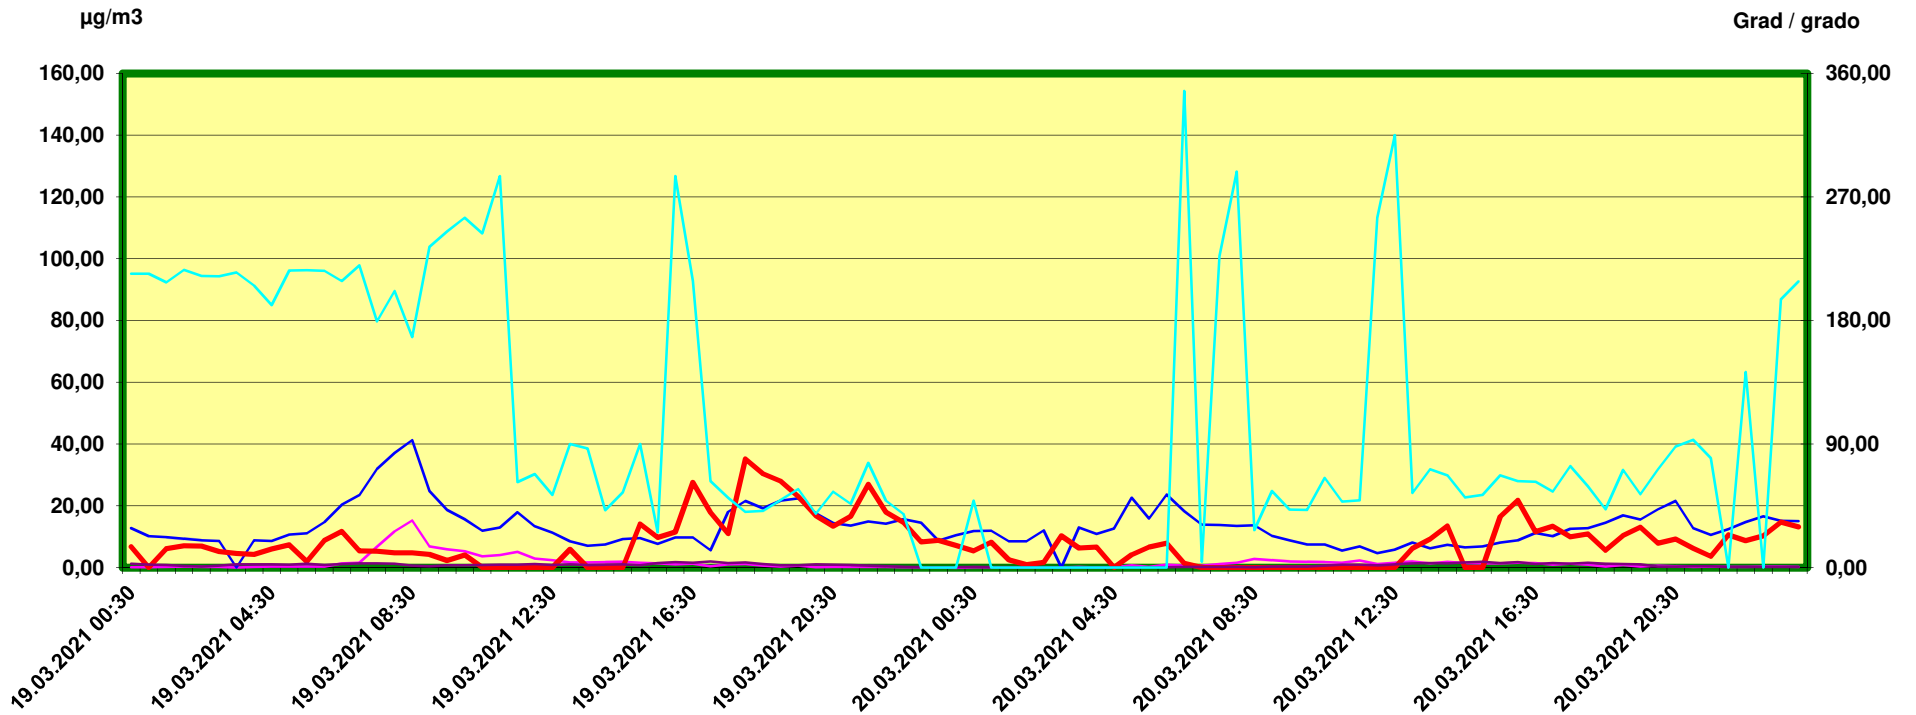

Innsbruck Sillhöhe

Zeitraum / Periodo di tempo: 19-3-2021 00:30 - 20-3-2021 24:00

Unkorrigierte Werte / Valori non corretti