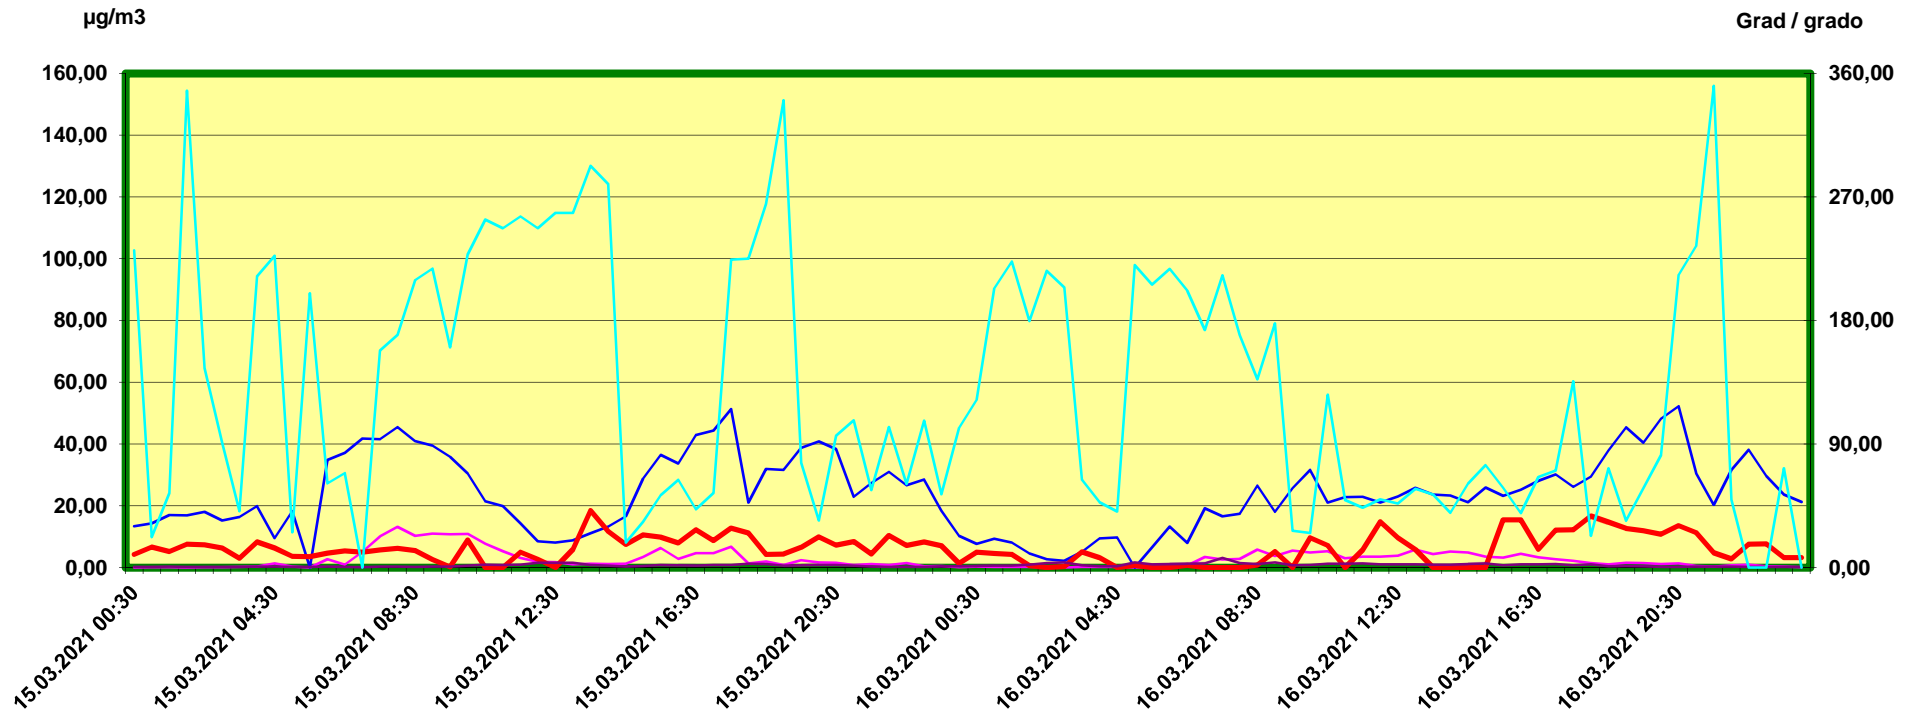

Innsbruck Sillhöfe

Zeitraum / Periodo di tempo: 15-3-2021 00:30 - 16-3-2021 24:00

Unkorrigierte Werte / Valori non corretti