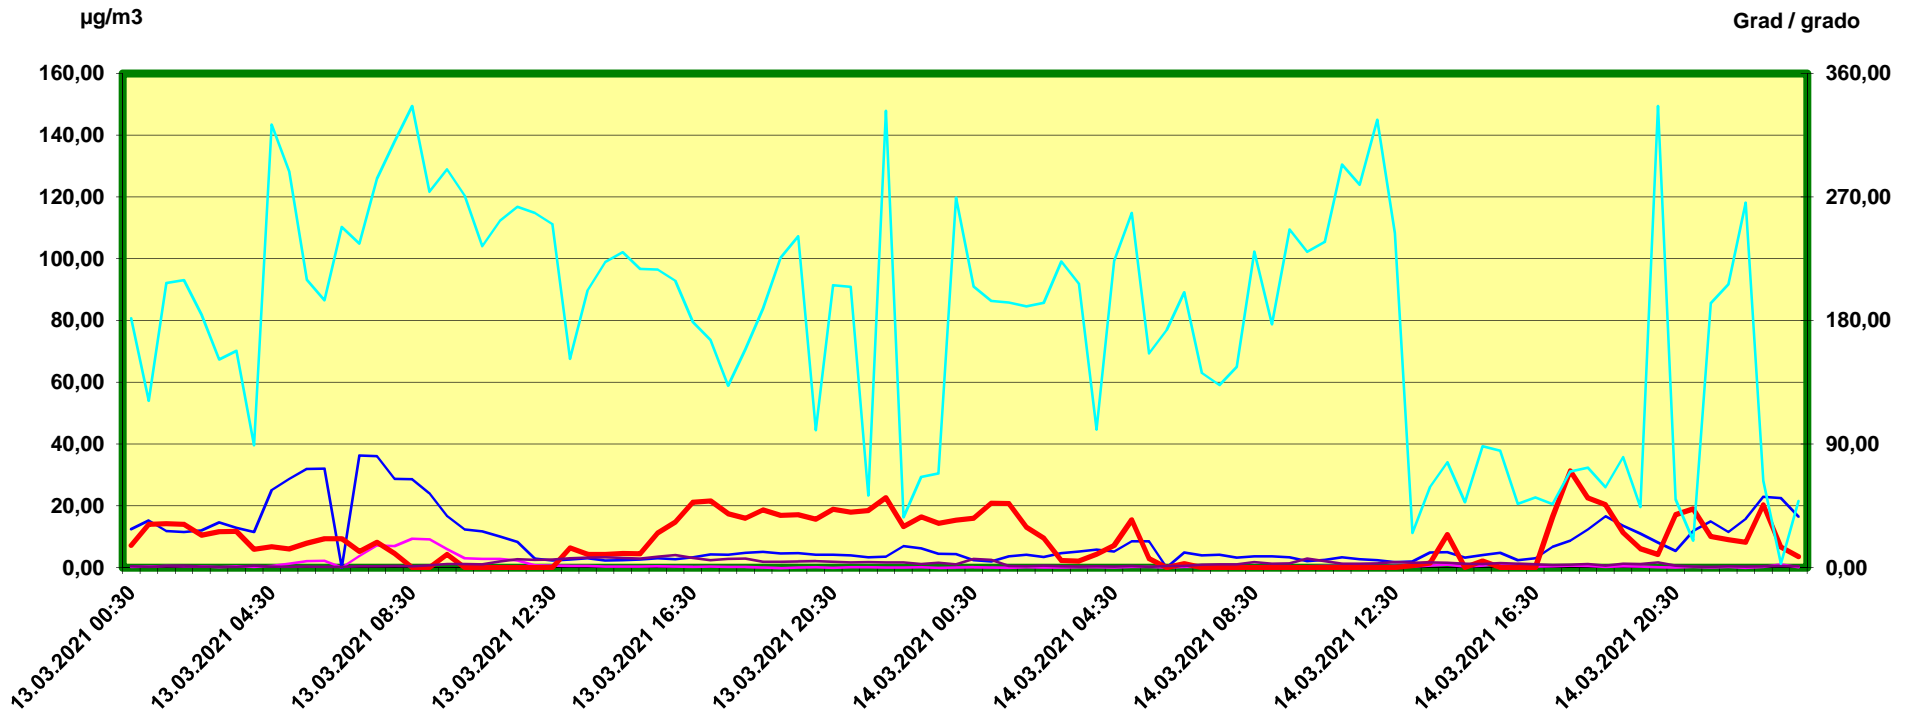

## Innsbruck Sillhöhe

Zeitraum / Periodo di tempo: 13-3-2021 00:30 - 14-3-2021 24:00

Unkorrigierte Werte / Valori non corretti