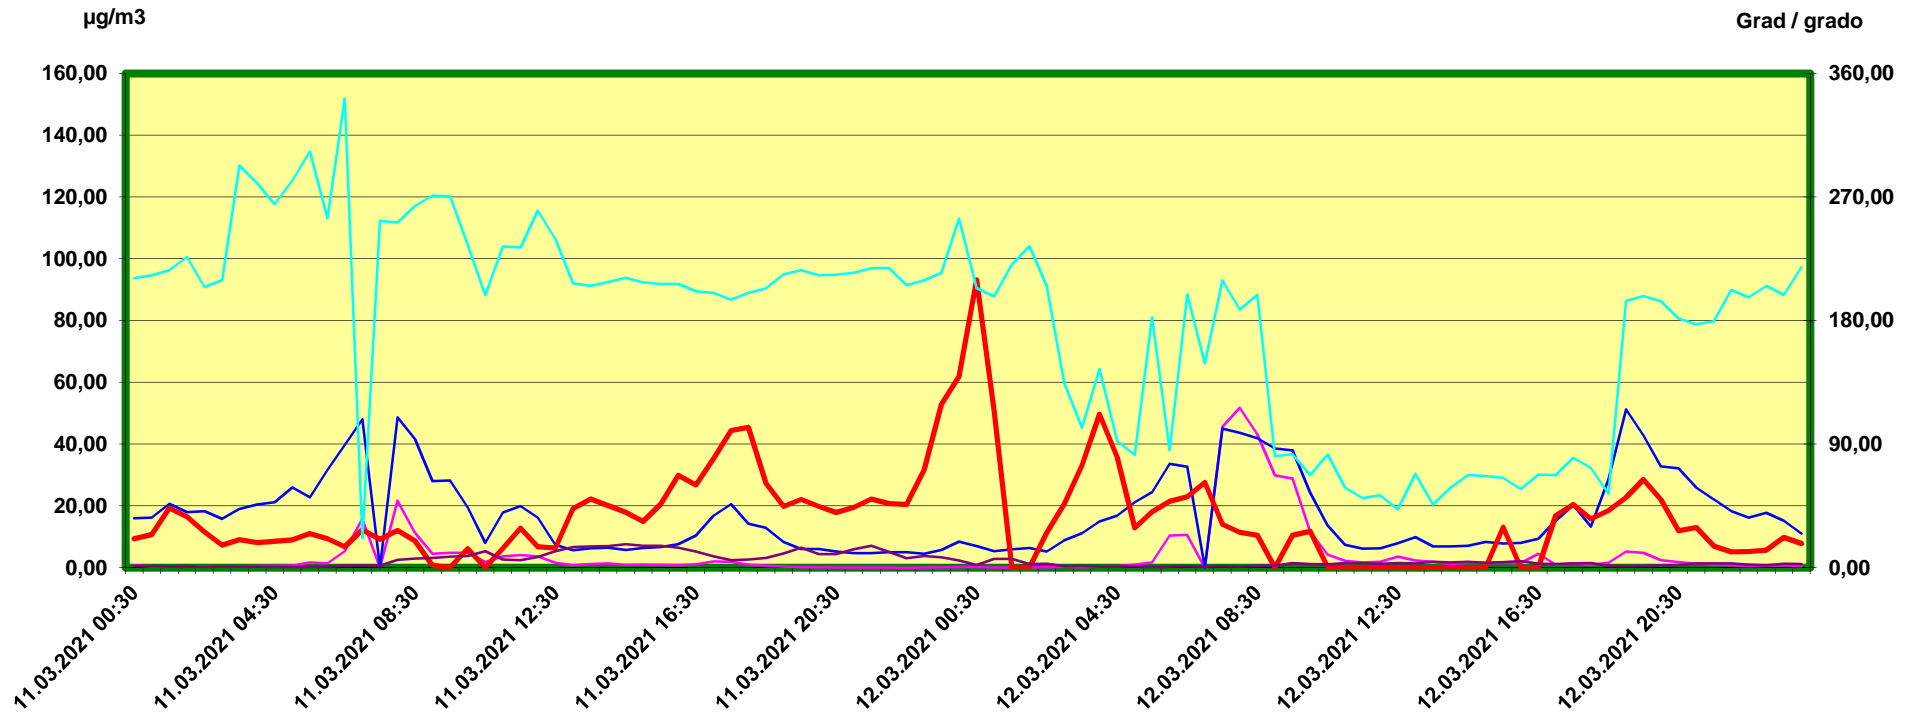

Innsbruck Sillhöhe

Zeitraum / Periodo di tempo: 11-3-2021 00:30 - 12-3-2021 24:00

Unkorrigierte Werte / Valori non corretti