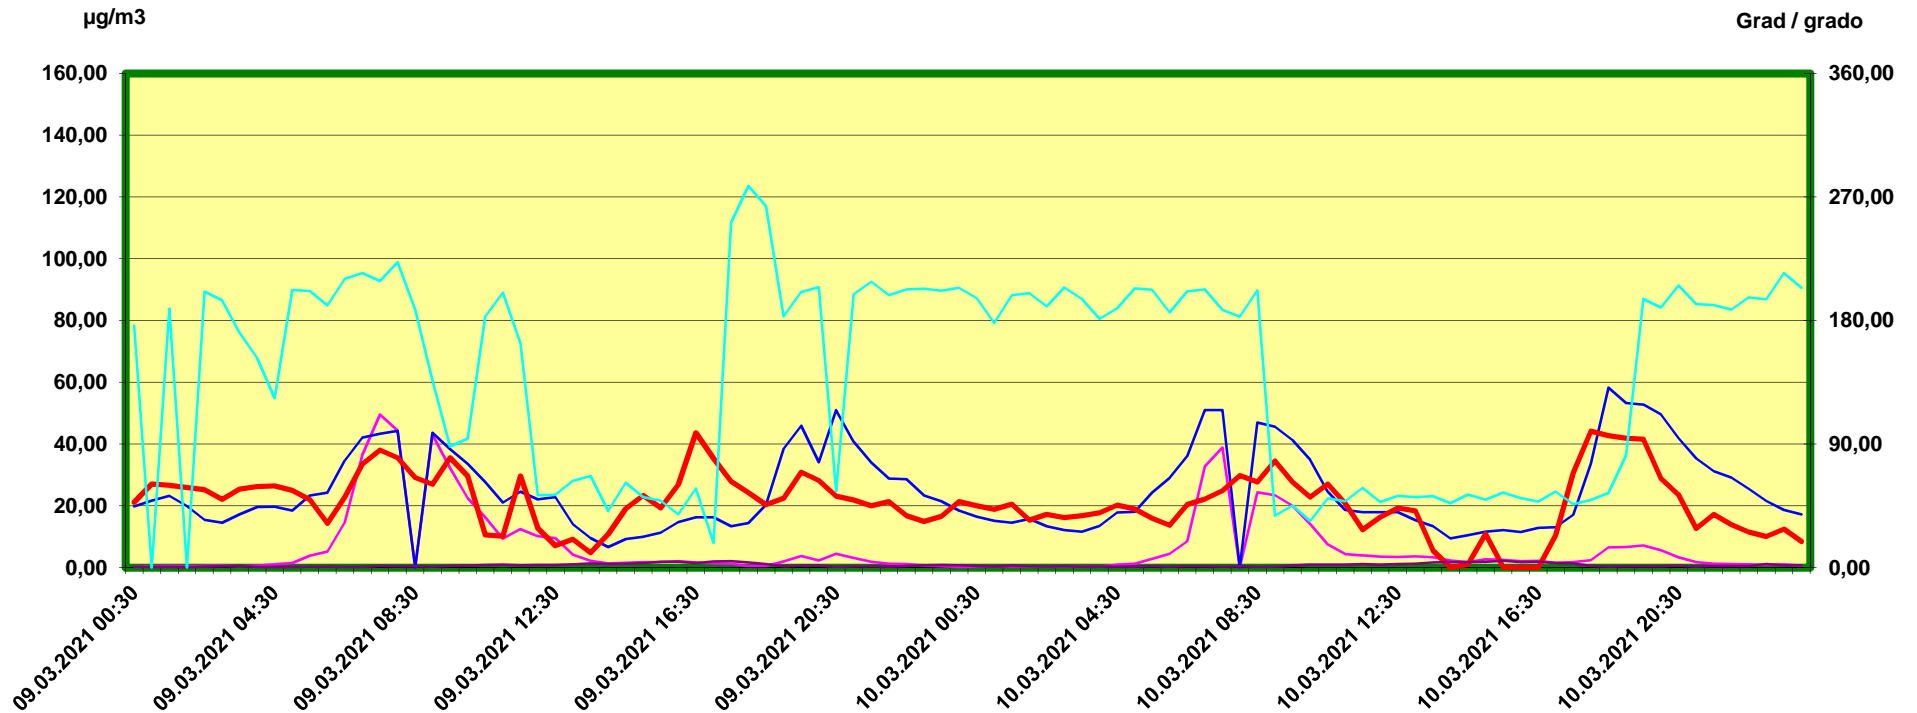

Innsbruck Sillhöhe

Zeitraum / Periodo di tempo: 9-3-2021 00:30 - 10-3-2021 24:00 Unkorrigierte Werte / Valori non corretti