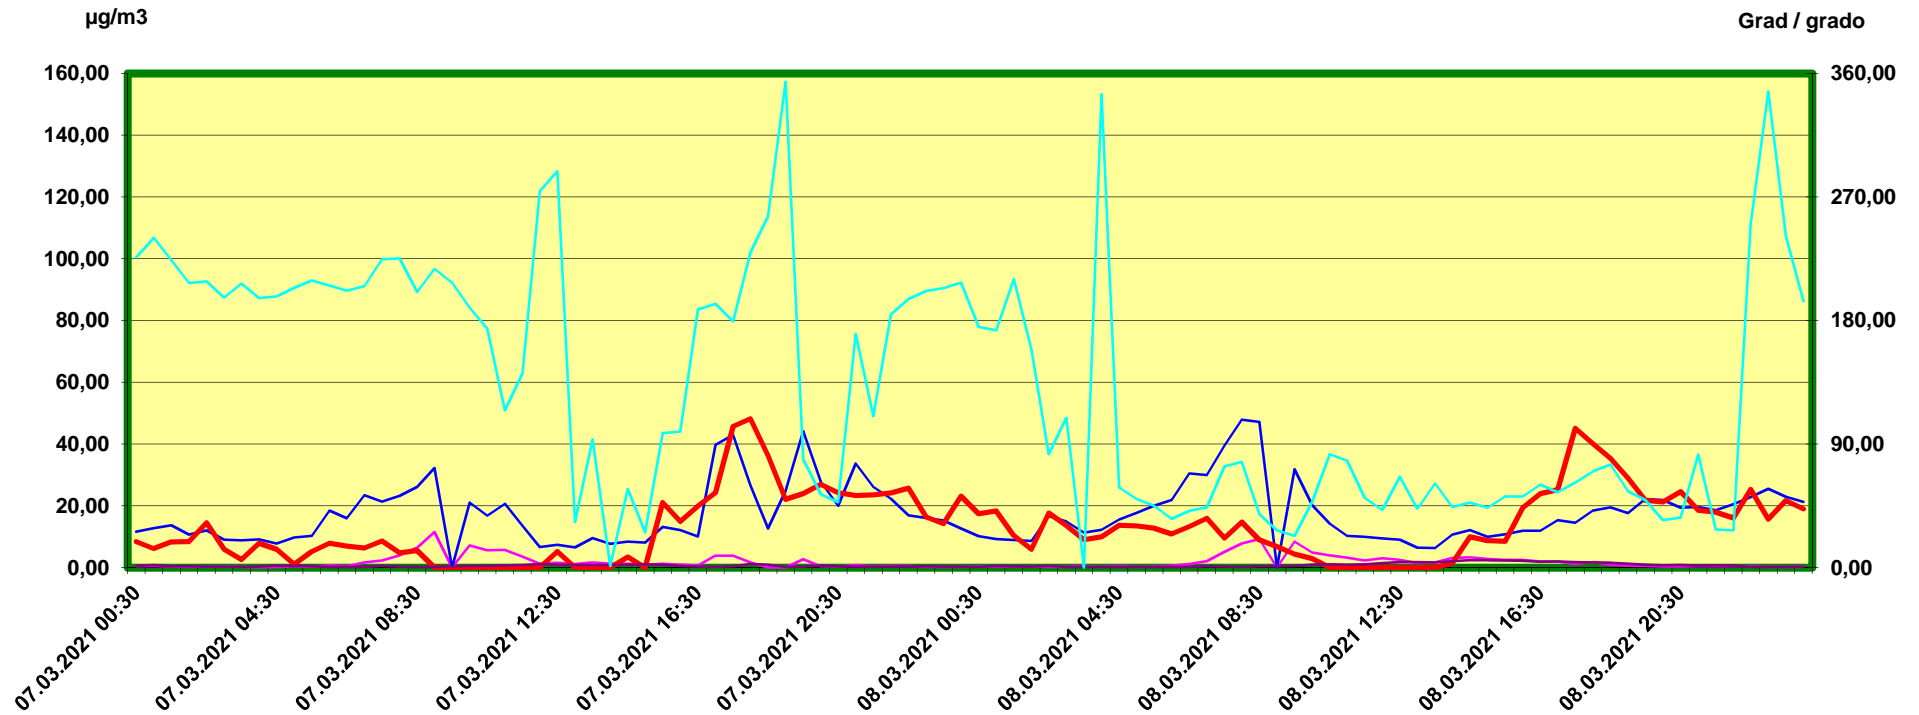

Innsbruck Sillhöhe

Zeitraum / Periodo di tempo: 7-3-2021 00:30 - 8-3-2021 24:00

Unkorrigierte Werte / Valori non corretti