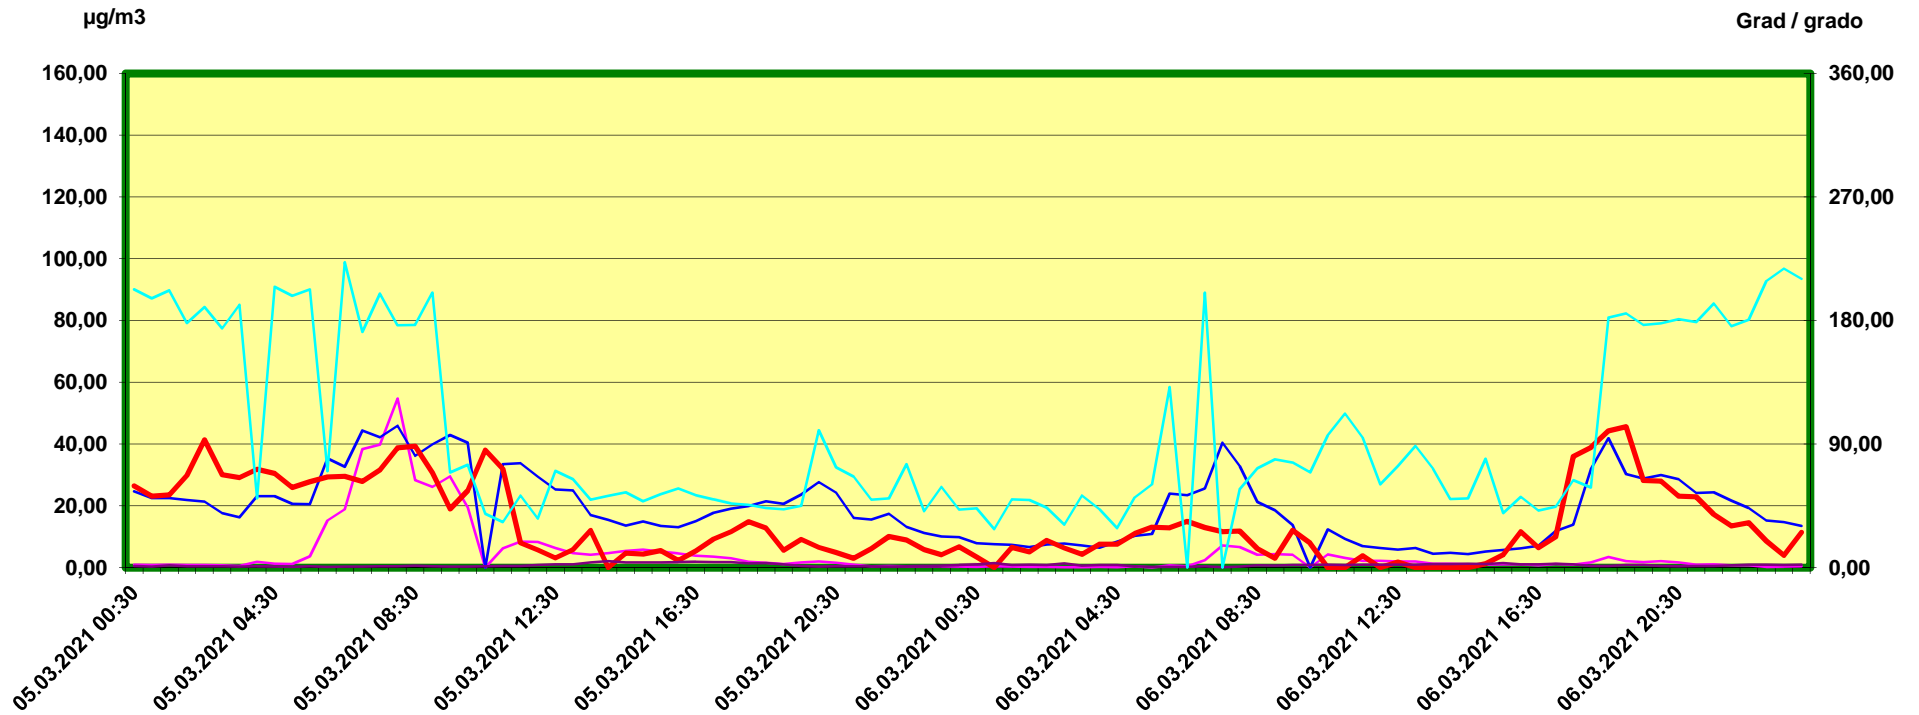

Innsbruck Sillhöhe

Zeitraum / Periodo di tempo: 5-3-2021 00:30 - 6-3-2021 24:00

Unkorrigierte Werte / Valori non corretti