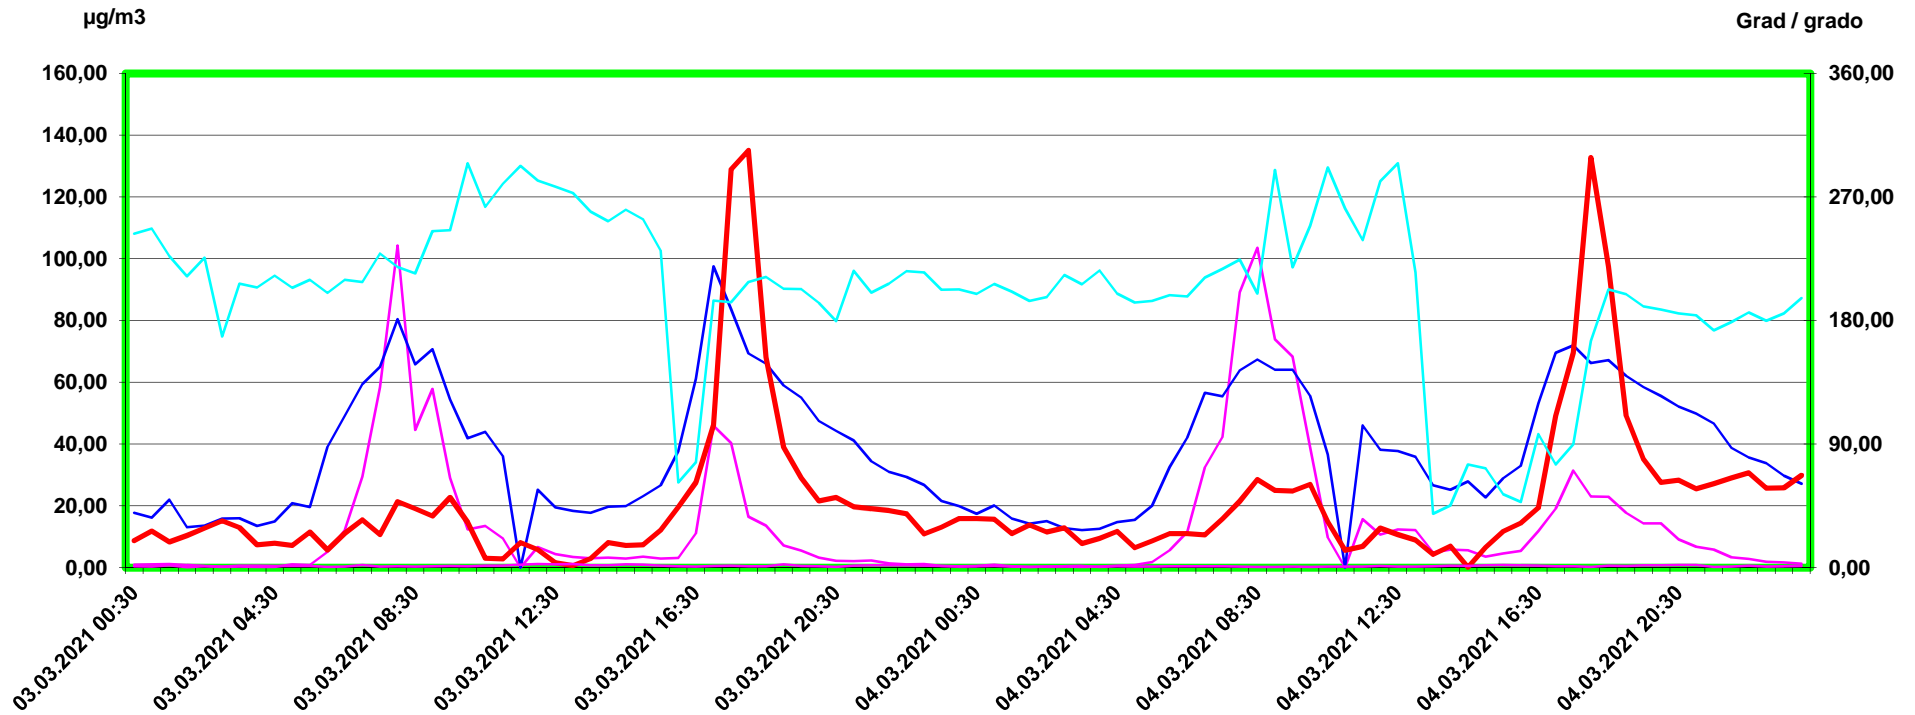

## Innsbruck Sillhöfe

Zeitraum / Periodo di tempo: 3-3-2021 00:30 - 4-3-2021 24:00      Unkorrigierte Werte / Valori non corretti