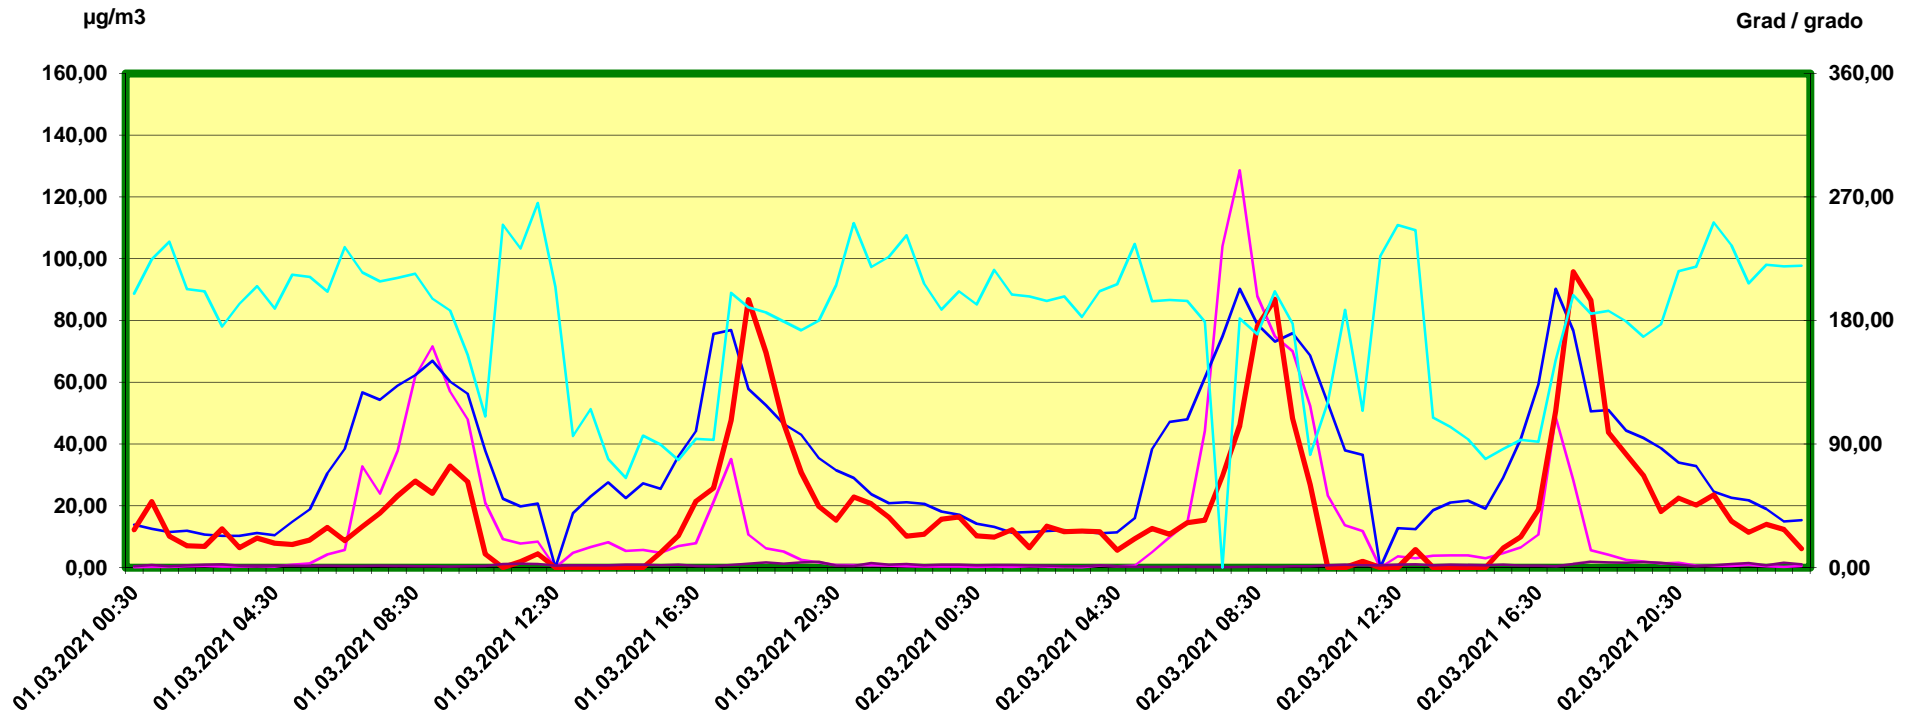

Innsbruck Sillhöhe

Zeitraum / Periodo di tempo: 1-3-2021 00:30 - 2-3-2021 24:00 Unkorrigierte Werte / Valori non corretti