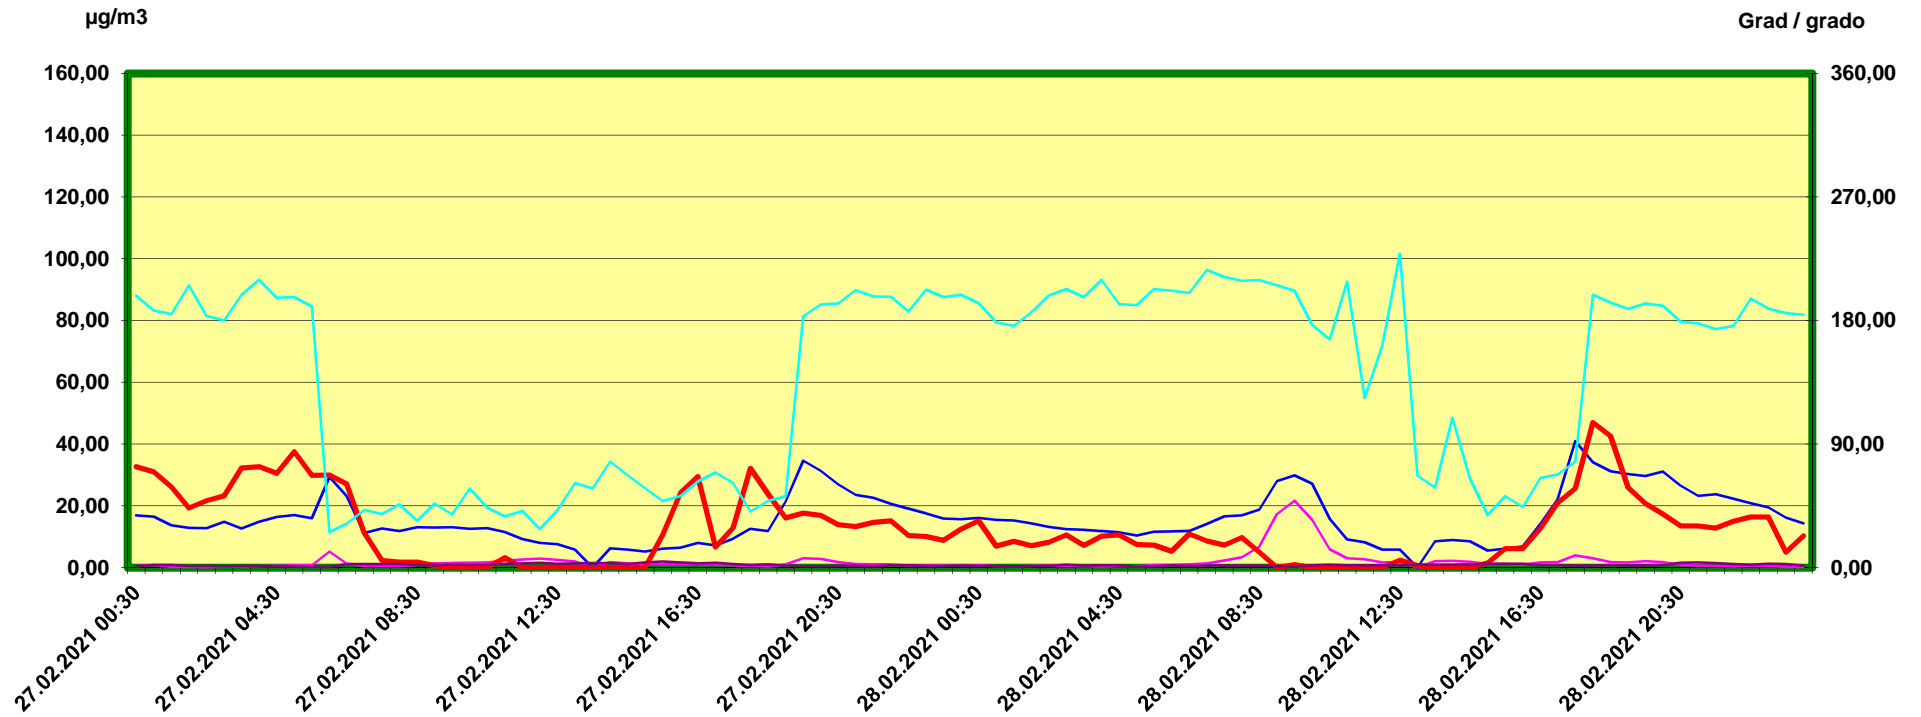

## Innsbruck Sillhöfe

Zeitraum / Periodo di tempo: 27-2-2021 00:30 - 28-3-2021 24:00

Unkorrigierte Werte / Valori non corretti